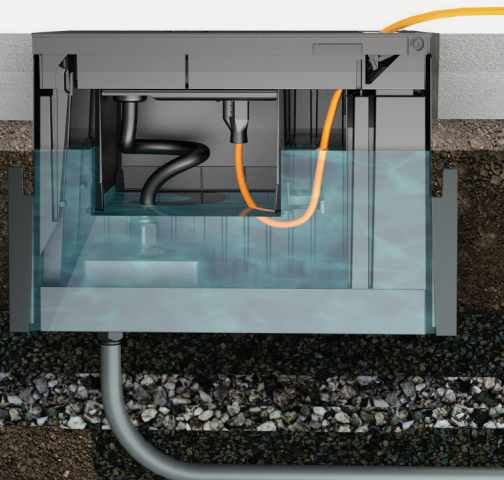

WIREMOLD

CAJA DE PISO PARA EXTERIOR

- Diseño de cámara de aire que protege en todo momento las conexiones al interior.
- Clasificada con protección IP68, ideal para espacios con concentraciones de agua abundantes.
- Su tapa se mantiene cerrada aún con cables conectados, evitando tropiezos o accidentes en lugares con flujo de personas.

OPCIONES Y DETALLES

- Diseñada para mantener conexión permanente en áreas exteriores.
- Material resistente a rayos UV, que prolonga la vida útil.
- Puede ser colocada en diferentes opciones de piso, concreto, adoquines, pasto, y más.
- Disponible en 3 colores naturales, negro, gris y café, que se mimetizan en área al exterior.

Gris

Negro

Café

2 tomacorrientes duplex de 20A.

Tomacorriente turnlock de 30A configuración L6-30R.

2 gangs configurables para comunicaciones.

2 gangs configurables para audio-video.

Otras versiones disponibles:

Tomacorriente 15A.

Tomacorrientes 20A y 30A con división de circuitos

L14-30R (Food trucks).

ESTACIÓN DE CARGA SOLAR

ESTACIÓN AUTOSUSTENTABLE

Di sí al ahorro de energía con la estación de carga solar Wiremold y proporciona la conectividad requerida por los usuarios sin impactar el gasto de luz y, evitando gastos de instalación elevados.