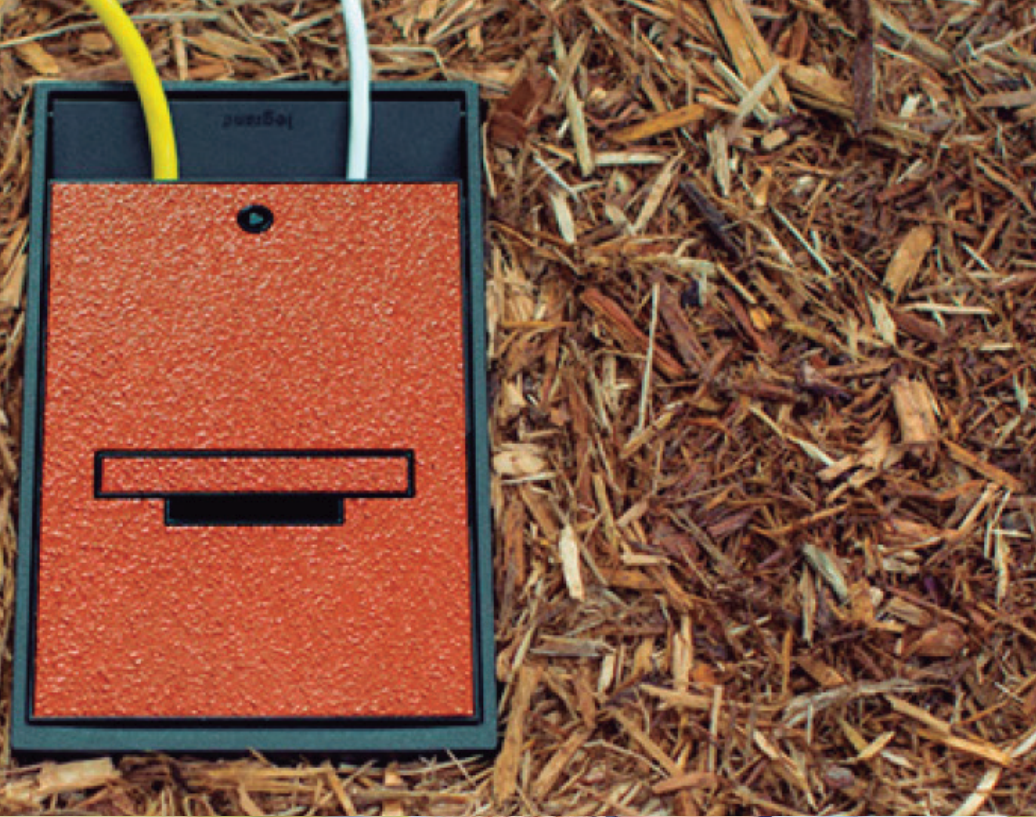

OPCIONES Y DETALLES

- Diseñada para mantener conexión permanente en áreas exteriores.
- Material resistente a rayos UV, que prolonga la vida útil.
- Puede ser colocada en diferentes opciones de piso, concreto, adoquines, pasto, y más.
- Disponible en 3 colores naturales, negro, gris y café, que se mimetizan en área al exterior.

bticino

Elige tu configuración de tomacorrientes o cargadores USB.

Estantes para telefonos celulares disponible.

Caja de piso para exterior

Pedestal de exterior

Estación de carga solar

TABLA DE SELECCIÓN RÁPIDA