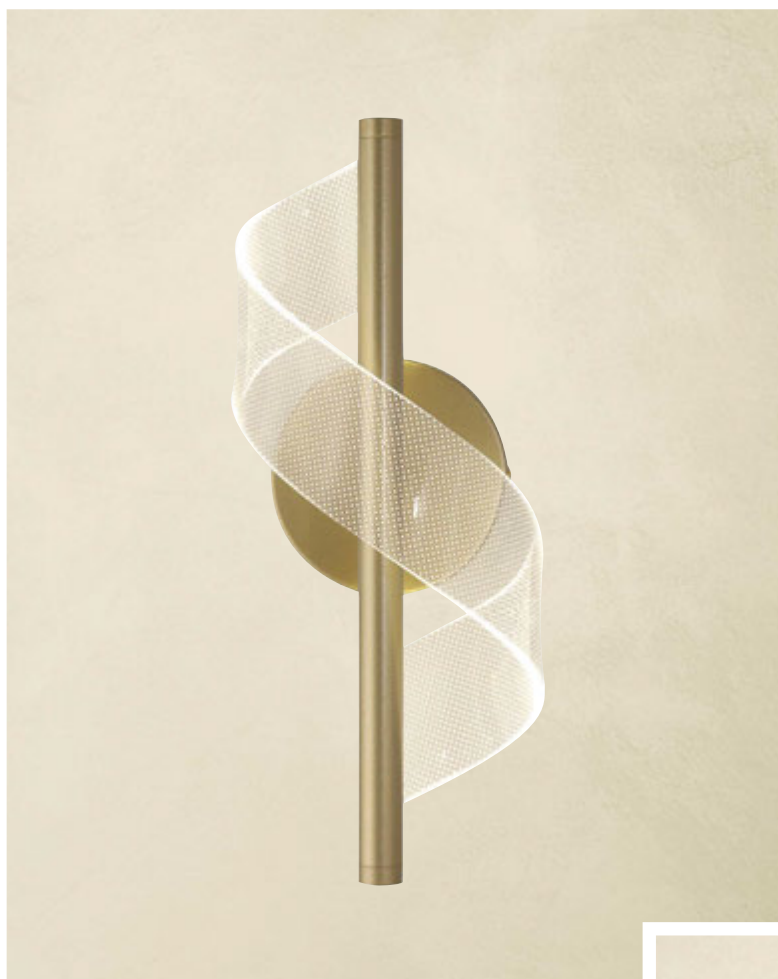

◀ **2226 L/GD**
Material: Acrílico
Acabado: Oro
6W LED
A.: 30 cm
L.: 13 cm

Familia
CERULLI