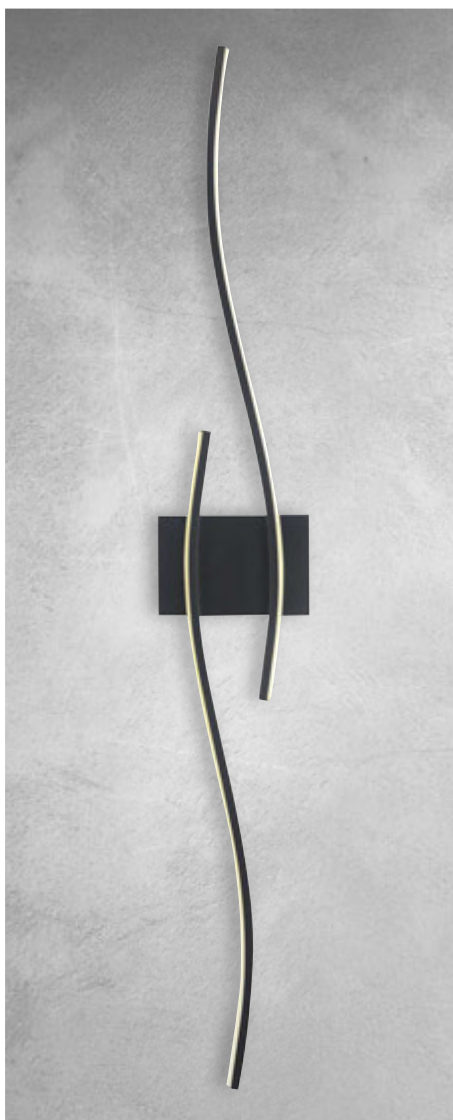

Familia  
**MATT**

**4320-1** ▶  
Material: Metal + Madera  
Acabado: Negro  
60W Max.  
E26/E27  
A: 33 cm  
L: 23 cm

Familia  
**ALFONSI**

**2224 L/1** ▶

Material: Metal  
Acabado: Negro  
6W LED  
4000 K  
A.: 48 cm  
L.: 8 cm