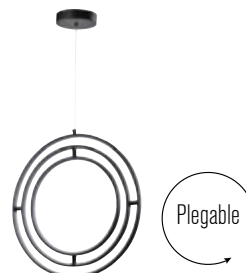

VESSA

◀ **5022 L/N**

Material: Metal
Acabado: Negro
45W LED
3000 K
A.: 120 cm Max.
L.: 50 cm