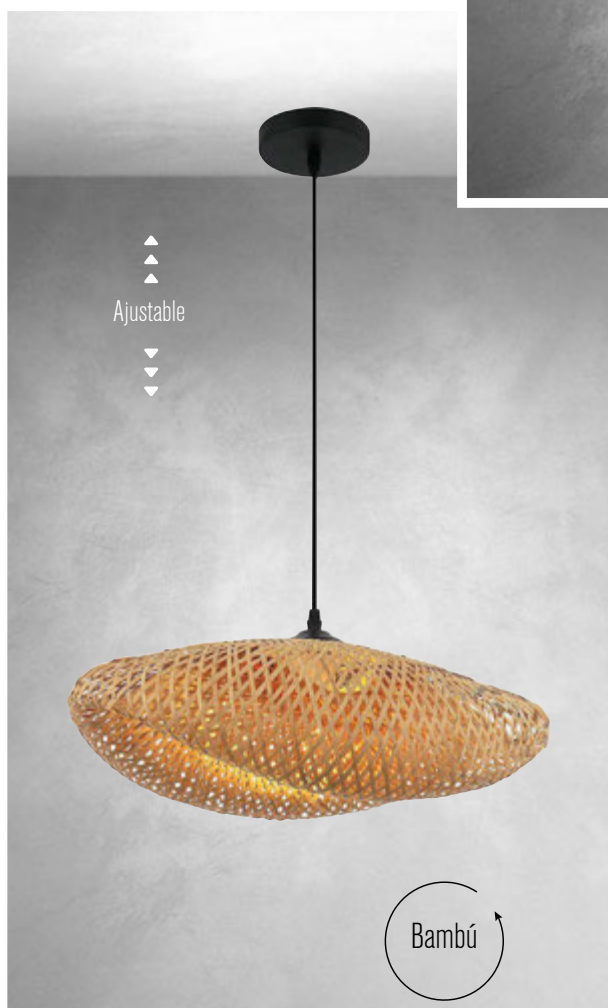

◀ **1413/SM**

Material: Cristal  
Acabado: Humo  
4W LED  
A.: 200 cm Max.  
Ø: 21 cm  
Incluye Foco Vintage

Familia  
**NATURE**

**6504 RA** ▶

Material: Hierro  
Acabado: Ocre  
40W  
A.: 250 cm Max.  
Ø: 40 cm  
Incluye Foco Vintage

Familia  
**RATTI**

◀ **6505 RA**

Material: Hierro  
Acabado: Ocre  
4W **LED**  
A.: 250 cm Máx.  
Ø: 40 cm  
Incluye Foco Vintage

Familia

# BAMBÚ

- ◀ **6002 BA**  
Material: Hierro  
Acabado: Negro  
4W LED  
3000 K  
A.: 200 cm Max.  
Ø: 23 cm  
Incluye Foco Vintage

- ◀ **6003 BA**  
Material: Hierro  
Acabado: Negro  
4W LED  
3000 K  
A.: 200 cm Max.  
L.: 50 cm