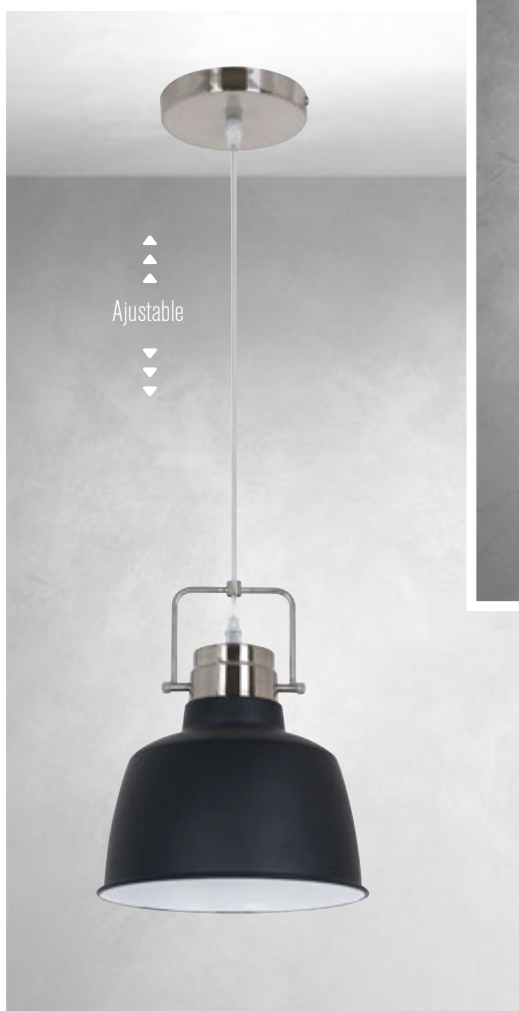

◀ 5010 SN

Material: Metal
Acabado: Negro + Satín
60W
E26/E27
A.: 120 cm Max.
Ø: 22 cm