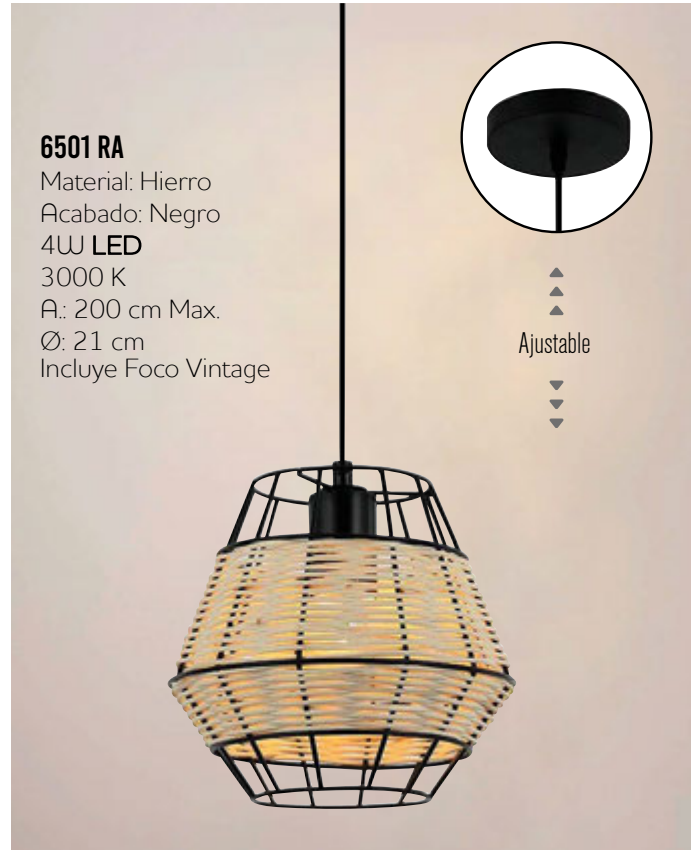

▲  
▲  
▲  
Ajustable  
▼  
▼  
▼

▲  
**6330 N**

Material: Metal  
Acabado: Negro + Cobre  
60W  
E26/E27  
A.: 120 cm Max.  
Ø: 30 cm

Familia

**ASGASD**

◀ **4580-3**

Material: Metal  
Acabado: Negro + Rejilla  
3 x 60W LED  
E26/E27  
A.: 120 cm Max.  
Ø: 30 cm  
Incluye Foco Vintage

Familia  
**GONZAGA**

**1415/SM** ▶

Material: Cristal  
Acabado: Humo  
4W LED  
A.: 200 cm Max.  
Ø: 15 cm  
Incluye Foco Vintage

◀ **1414/SM**

Material: Cristal  
Acabado: Humo  
4W LED  
A.: 200 cm Max.  
Ø: 24 cm  
Incluye Foco Vintage

◀ **1413/SM**

Material: Cristal  
Acabado: Humo  
4W LED  
A.: 200 cm Max.  
Ø: 21 cm  
Incluye Foco Vintage

Familia  
**NATURE**

**6504 RA** ▶

Material: Hierro  
Acabado: Ocre  
40W  
A.: 250 cm Max.  
Ø: 40 cm  
Incluye Foco Vintage