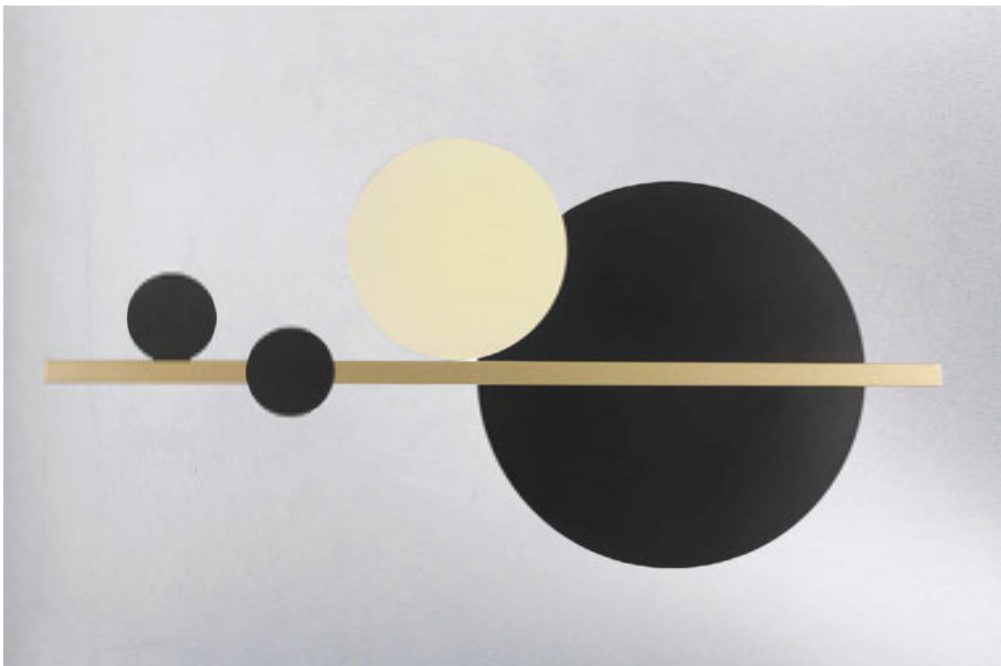

Familia
ZANNIER

1023 L/N ▶

Material: Aluminio
Acabado: Negro / Oro
10W LED
A.: 34 cm
L.: 22 cm

◀ **1024 L/N**

Material: Aluminio
Acabado: Negro / Oro
10W LED
A.: 26 cm
L.: 60 cm