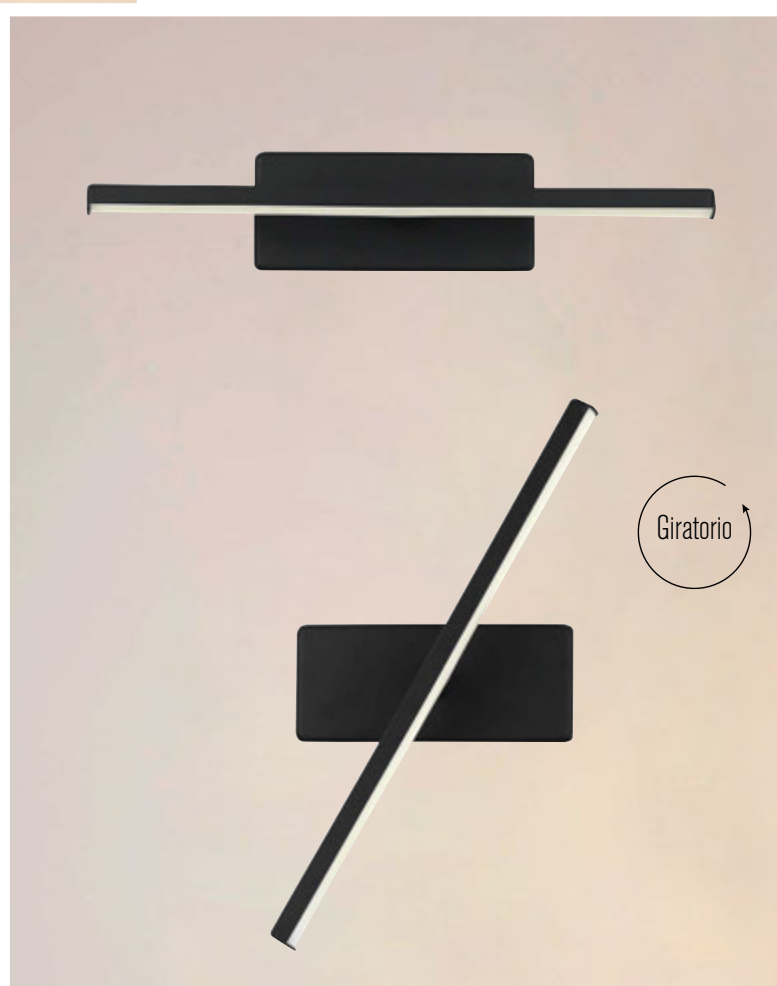

# VISCONTI

◀ **2125/N**

Material: Acrílico  
Acabado: Negro + Oro  
4W LED  
A: 65cm  
L: 16 cm

Familia  
**FREGOSO**

**2222 L/1** ▶

Material: Metal  
Acabado: Negro  
5W LED  
A: 6 cm  
L: 30 cm

Familia  
**RODA**