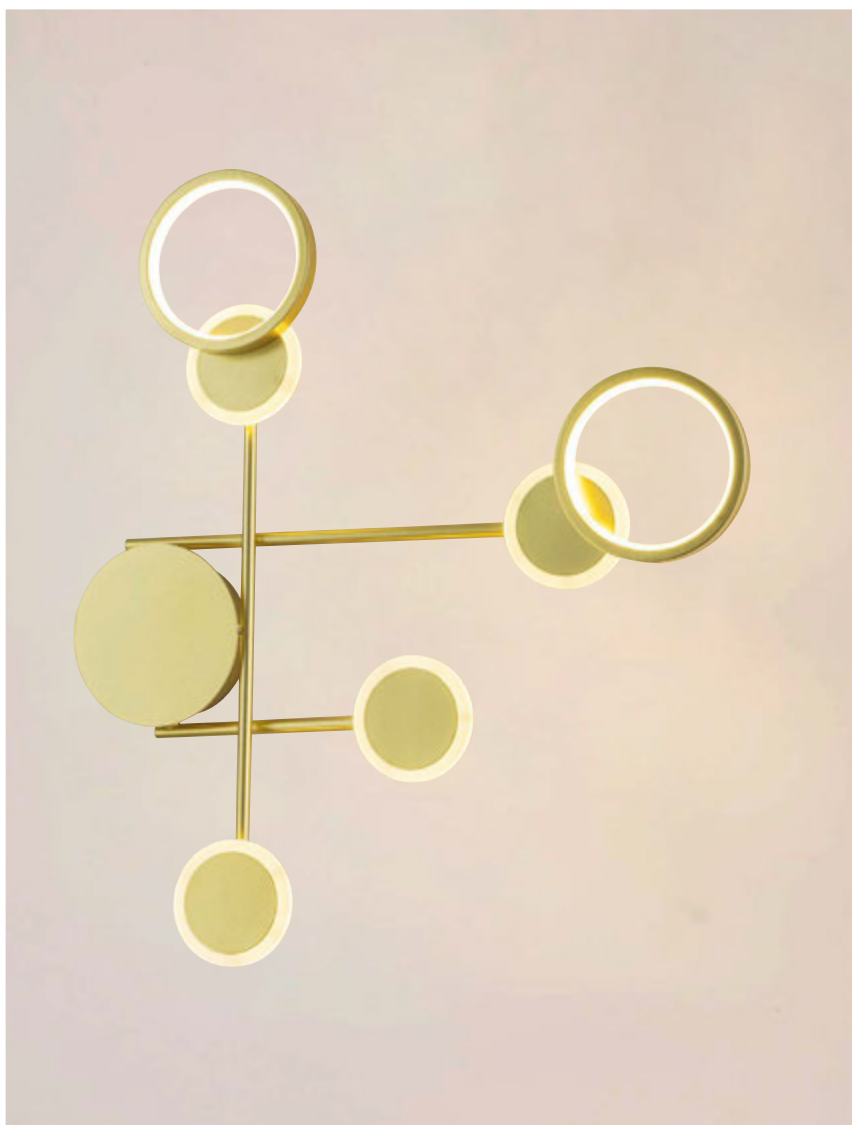

**1023 L/N** ▶

Material: Aluminio  
Acabado: Negro / Oro  
10W LED  
A.: 34 cm  
L.: 22 cm

◀ **1024 L/N**

Material: Aluminio  
Acabado: Negro / Oro  
10W LED  
A.: 26 cm  
L.: 60 cm

Familia  
**PINTO**

**1018 L/GD** ▶

Material: Aluminio / Acrílico  
Acabado: Oro  
16W LED  
A.: 78 cm  
L.: 15 cm

▲  
**1017 L/GD**

Material: Aluminio / Acrílico  
Acabado: Oro  
29W LED  
A.: 64 cm  
L.: 58 cm

**1018 L/N** ▶

Material: Aluminio / Acrílico  
Acabado: Negro  
16W LED  
A.: 78 cm  
L.: 15 cm