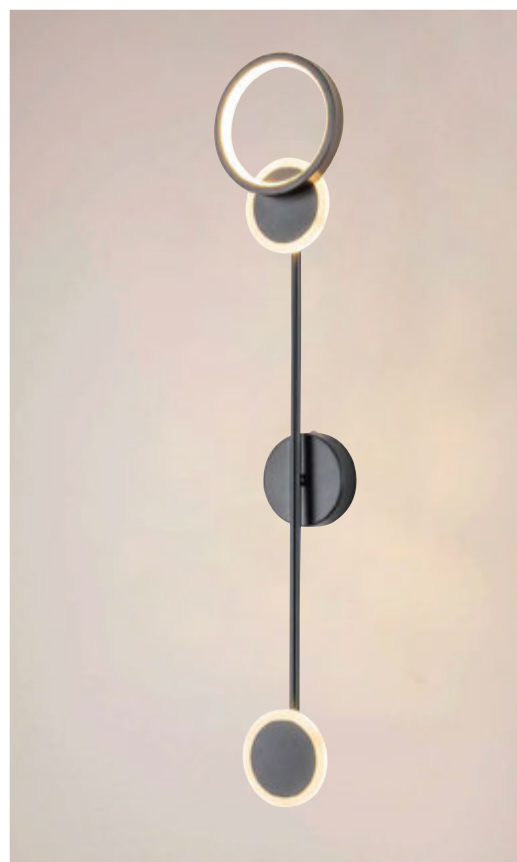

**1023 L/N** ▶

Material: Aluminio  
Acabado: Negro / Oro  
10W LED  
A.: 34 cm  
L.: 22 cm

◀ **1024 L/N**

Material: Aluminio  
Acabado: Negro / Oro  
10W LED  
A.: 26 cm  
L.: 60 cm

Familia  
**PINTO**

**1018 L/GD** ▶

Material: Aluminio / Acrílico  
Acabado: Oro  
16W LED  
A.: 78 cm  
L.: 15 cm

▲  
**1017 L/GD**

Material: Aluminio / Acrílico  
Acabado: Oro  
29W LED  
A.: 64 cm  
L.: 58 cm

**1018 L/N** ▶

Material: Aluminio / Acrílico  
Acabado: Negro  
16W LED  
A.: 78 cm  
L.: 15 cm