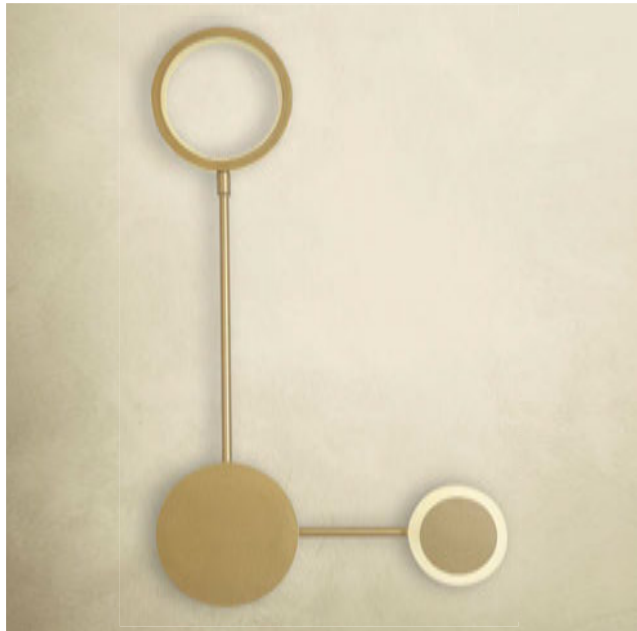

1022 L/GD ▶
Material: Aluminio / Acrílico
Acabado: Oro
7W LED
A.: 53 cm
L.: 32 cm