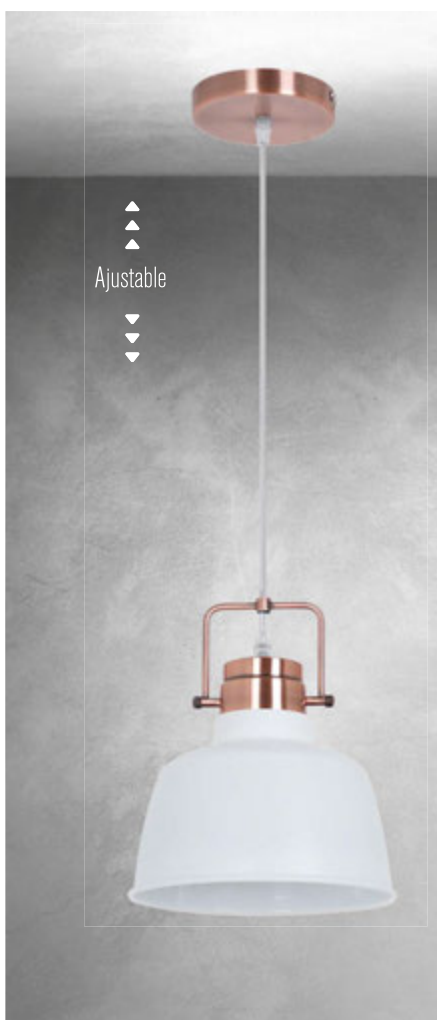

## 5010 CN ▶

Material: Metal  
Acabado: Negro + Cobre  
60W  
E26/E27  
A.: 120 cm Max.  
Ø: 22 cm