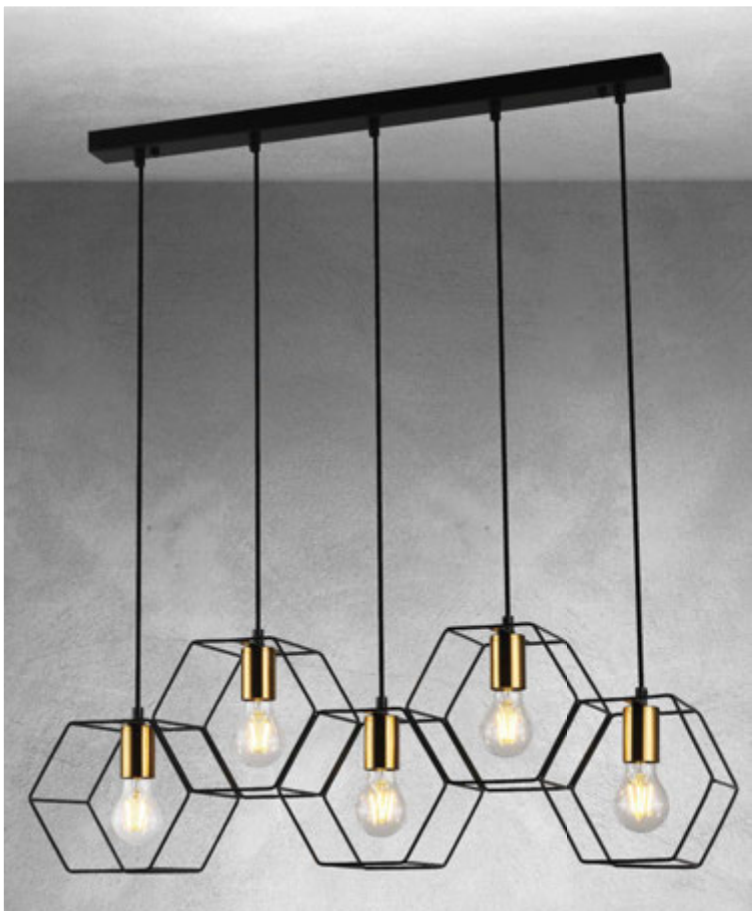

# VISCONTI

◀ **2125/N**

Material: Acrílico  
Acabado: Negro + Oro  
4W LED  
A: 65cm  
L: 16 cm

Familia  
**FREGOSO**

**2222 L/1** ▶

Material: Metal  
Acabado: Negro  
5W LED  
A: 6 cm  
L: 30 cm

Familia  
**RODA**

**1264-5 N** ▶

Material: Metal + Cristal  
Acabado: Negro  
5 x 60W Max.  
E26/E27  
A.: 120 cm  
L.: 100 cm

Familia  
**HEXA**

◀ **1406-5**

Material: Metal  
Acabado: Negro + Cobre  
5 x 60W **LED**  
E26/E27  
A.: 120 cm Máx.  
L.: 79 cm  
Incluye Foco Led