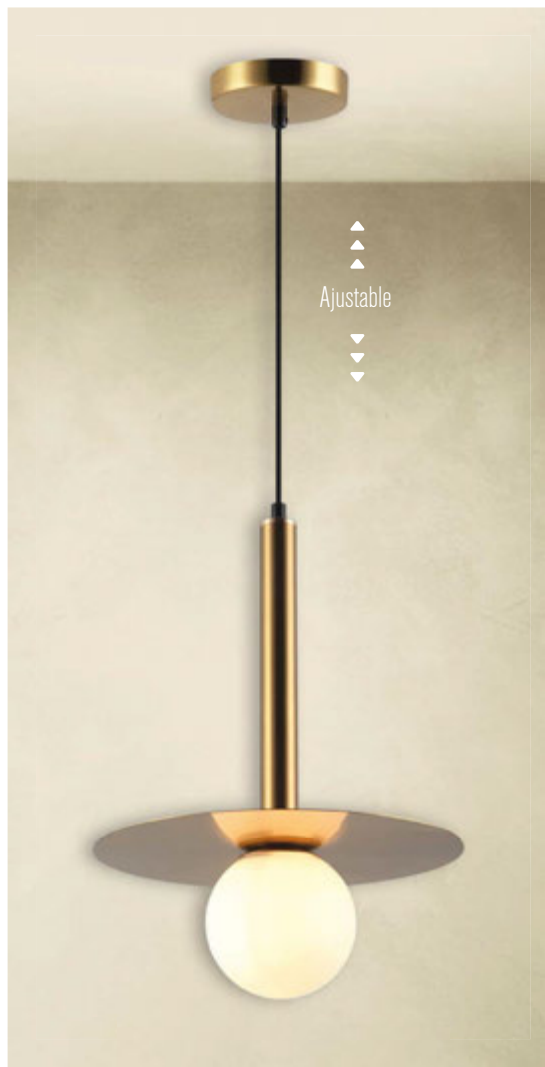

Familia
FIONA

◀ **3030 0L**
Material: Opalino
Acabado: Oro / Cristal
60W LED
E26/E27
A: 120 cm Max.
Ø: 30 cm
Incluye Foco Led