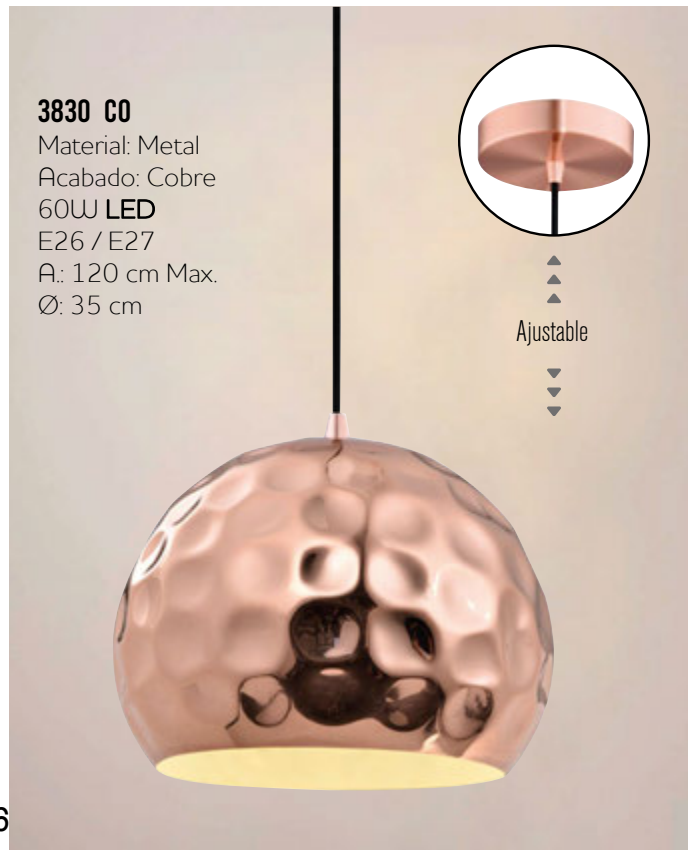

◀ **1413/SM**

Material: Cristal  
Acabado: Humo  
4W LED  
A.: 200 cm Max.  
Ø: 21 cm  
Incluye Foco Vintage

Familia  
**NATURE**

**6504 RA** ▶

Material: Hierro  
Acabado: Ocre  
40W  
A.: 250 cm Max.  
Ø: 40 cm  
Incluye Foco Vintage

Familia  
**RATTI**

◀ **6505 RA**

Material: Hierro  
Acabado: Ocre  
4W **LED**  
A.: 250 cm Máx.  
Ø: 40 cm  
Incluye Foco Vintage

Familia

# BAMBÚ

- ◀ **6002 BA**  
Material: Hierro  
Acabado: Negro  
4W LED  
3000 K  
A.: 200 cm Max.  
Ø: 23 cm  
Incluye Foco Vintage

- ◀ **6003 BA**  
Material: Hierro  
Acabado: Negro  
4W LED  
3000 K  
A.: 200 cm Max.  
L.: 50 cm

Familia  
**ISIS**

Familia  
**ATIK**

Familia  
**FIONA**

◀ **3030 0L**  
Material: Opalino  
Acabado: Oro / Cristal  
**60W LED**  
E26/E27  
A: 120 cm Max.  
Ø: 30 cm  
Incluye Foco Led

Familia  
**NUBE**