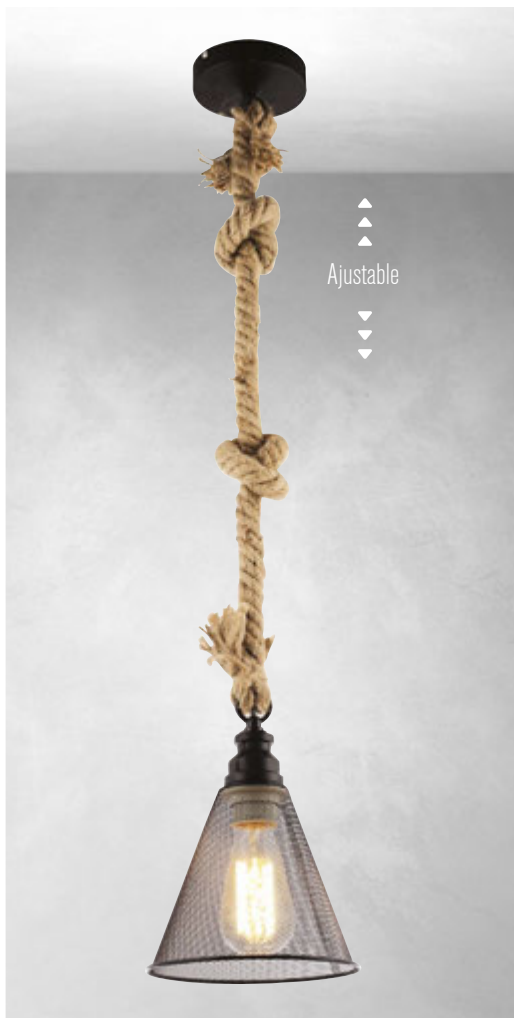

Familia
ARA

1. ◀ **4518 N**
   Material: Metal + Soga
   Acabado: Negro
   60W Max.
   E26/E27
   A.: 120 cm Max.
   Ø: 20 cm
   Incluye Foco Vintage