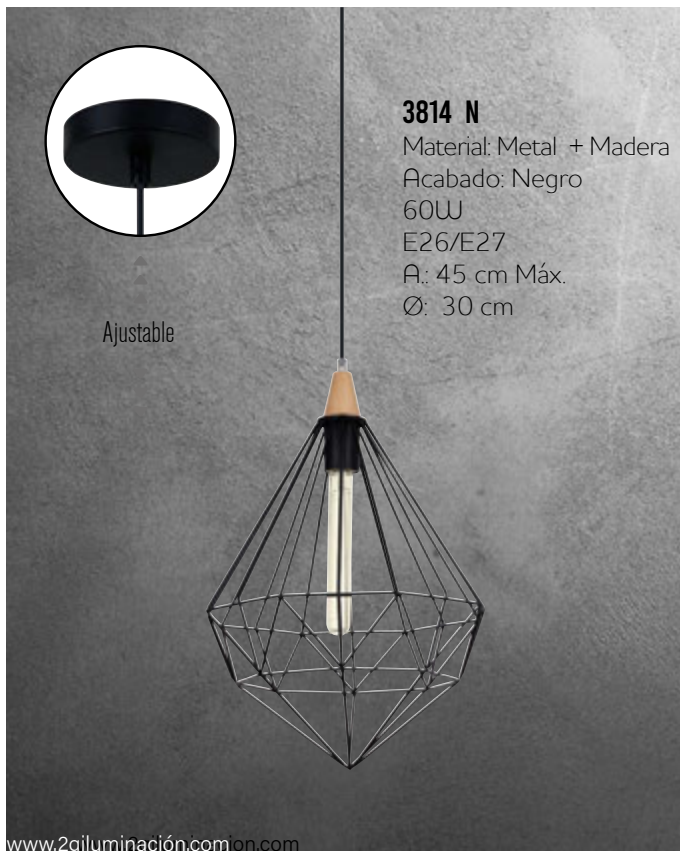

Familia
TALITA

Familia
PIZZI