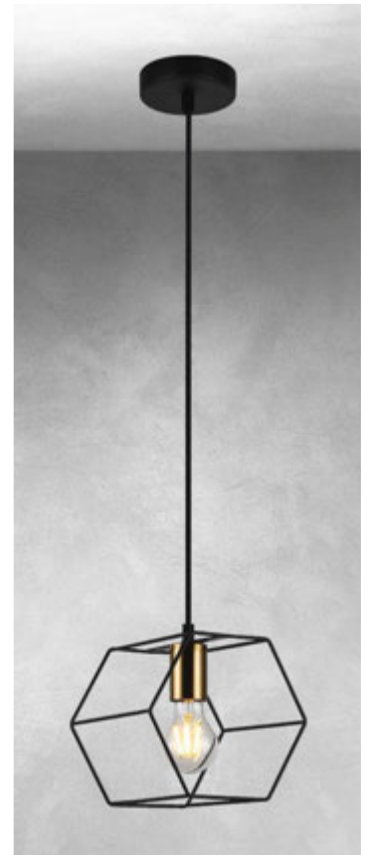

**1264-5 N** ▶

Material: Metal + Cristal  
Acabado: Negro  
5 x 60W Max.  
E26/E27  
A.: 120 cm  
L.: 100 cm

Familia  
**HEXA**

◀ **1406-5**

Material: Metal  
Acabado: Negro + Cobre  
5 x 60W **LED**  
E26/E27  
A.: 120 cm Máx.  
L.: 79 cm  
Incluye Foco Led

**1406-C** ▶

Material: Metal  
Acabado: Negro + Cobre  
60W **LED**  
E26/E27  
A.: 120 cm  
L.: 100 cm  
Incluye Foco Led

Familia

# LUME

◀ **1037-C**

Material: Metal  
Acabado: Negro + Antique  
60W **LED**  
E26/E27  
A.: 120 cm Max.  
L.: 13 cm  
Incluye Foco Led

Familia