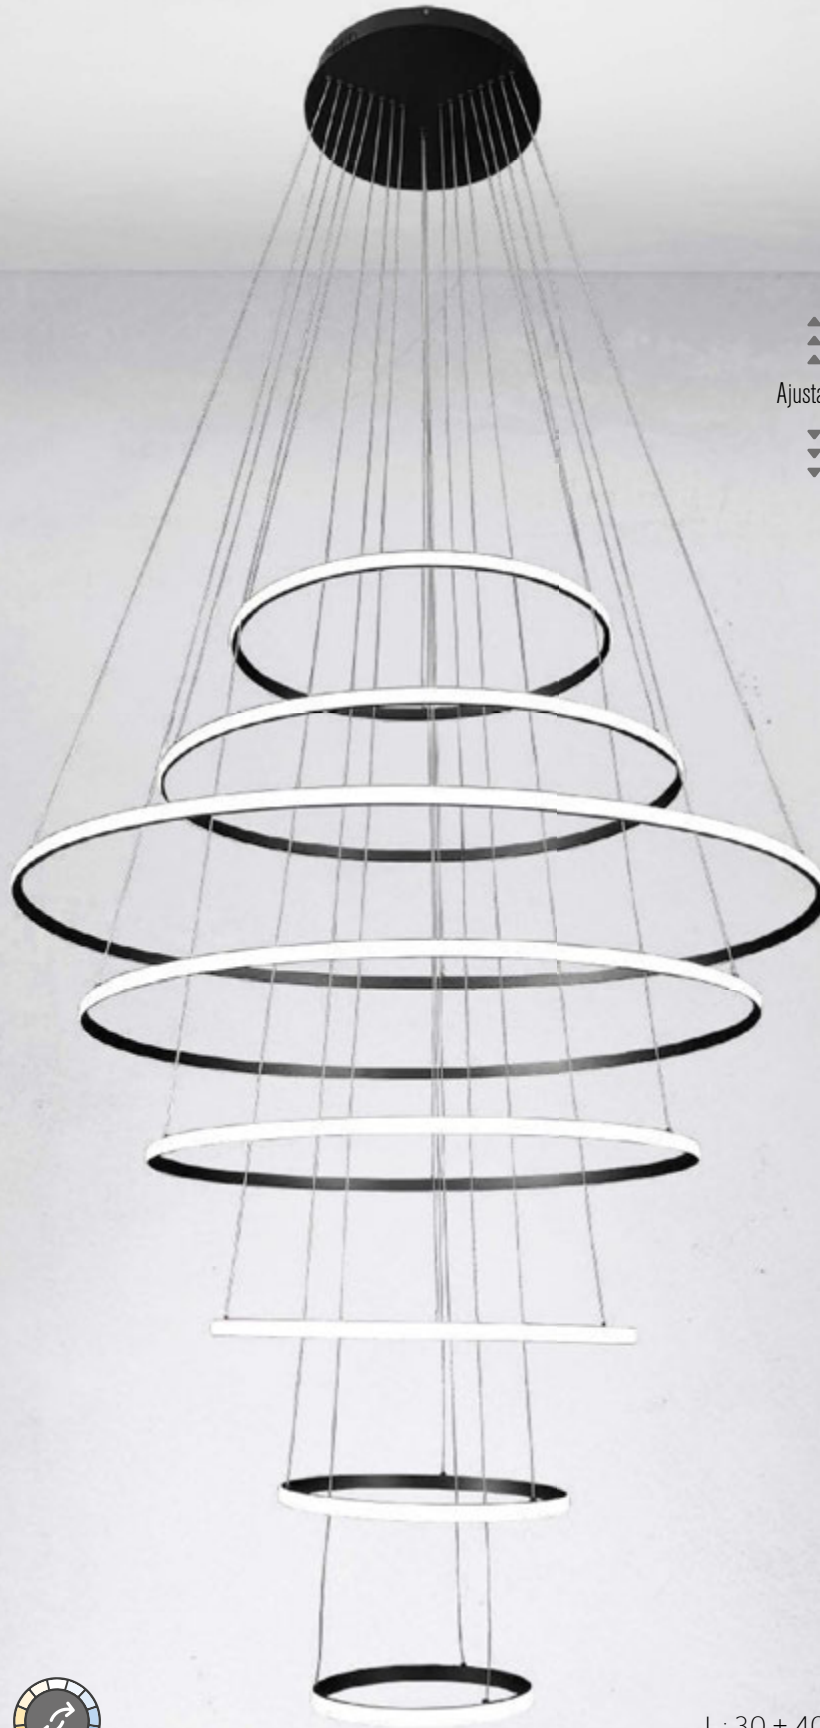

Familia

BRIENNO

▲
▲
▲
Ajustable
▼
▼
▼

9090 L/N

Material: Aluminio

Acabado: Negro

230W LED

A.: 300 cm Max.

L.: 30 + 40 + 60 + 80 + 100 + 120 cm

Ø: 120 cm Máx.