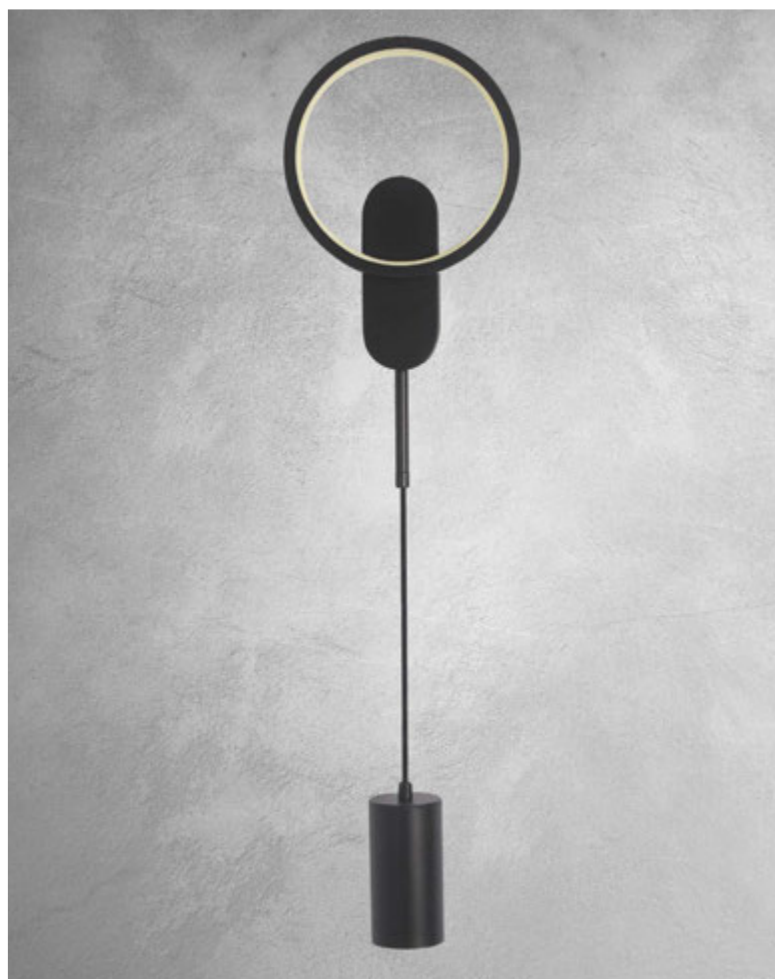

Familia
TULLIO

1021 L/N ▶
Material: Aluminio / Acrílico
Acabado: Negro
12W **LED**
A.: 78 cm
L.: 18 cm