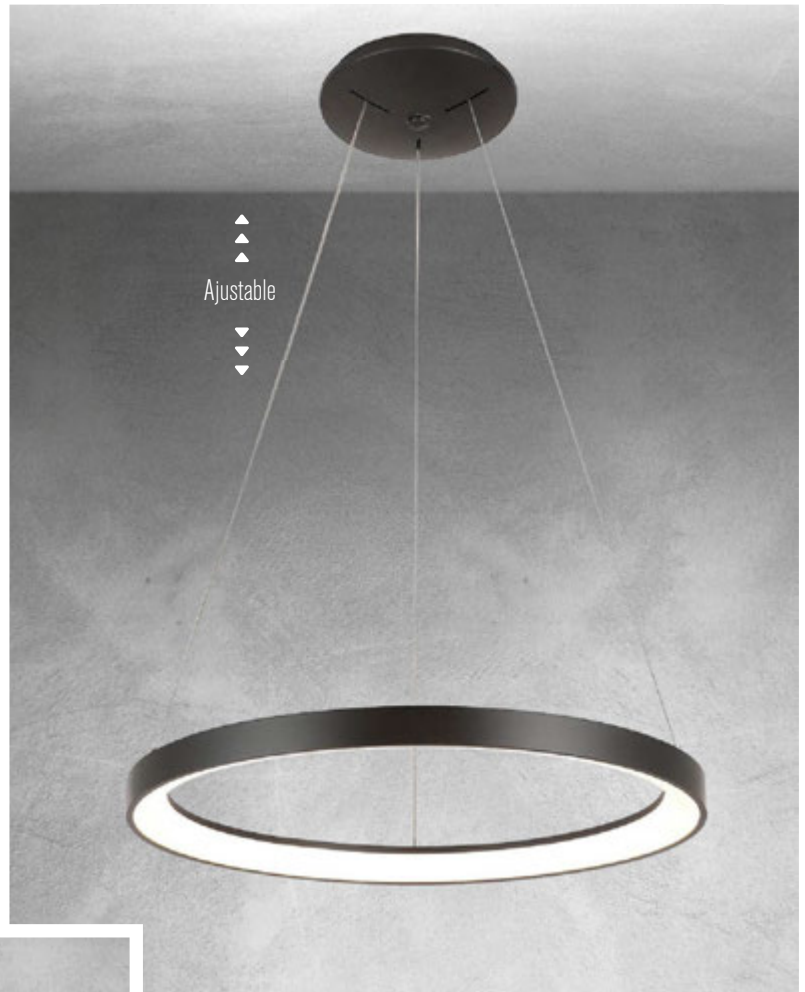

8080 L/N ▶

Material: Aluminio
Acabado: Negro
58W LED
A.: 250 cm Max.
Ø: 58 cm