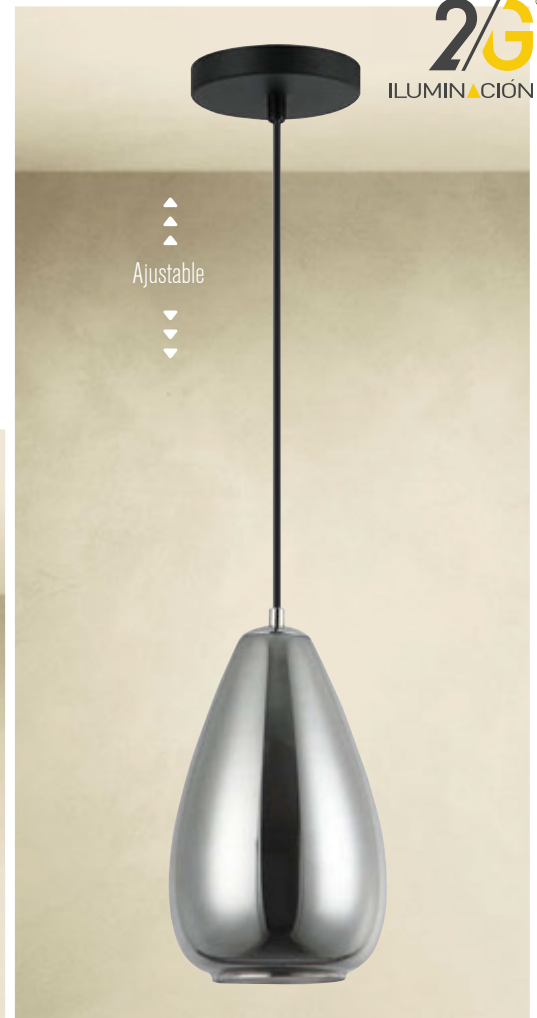

Familia
GONZAGA

1415/SM ▶

Material: Cristal
Acabado: Humo
4W LED
A.: 200 cm Max.
Ø: 15 cm
Incluye Foco Vintage

◀ **1414/SM**

Material: Cristal
Acabado: Humo
4W LED
A.: 200 cm Max.
Ø: 24 cm
Incluye Foco Vintage