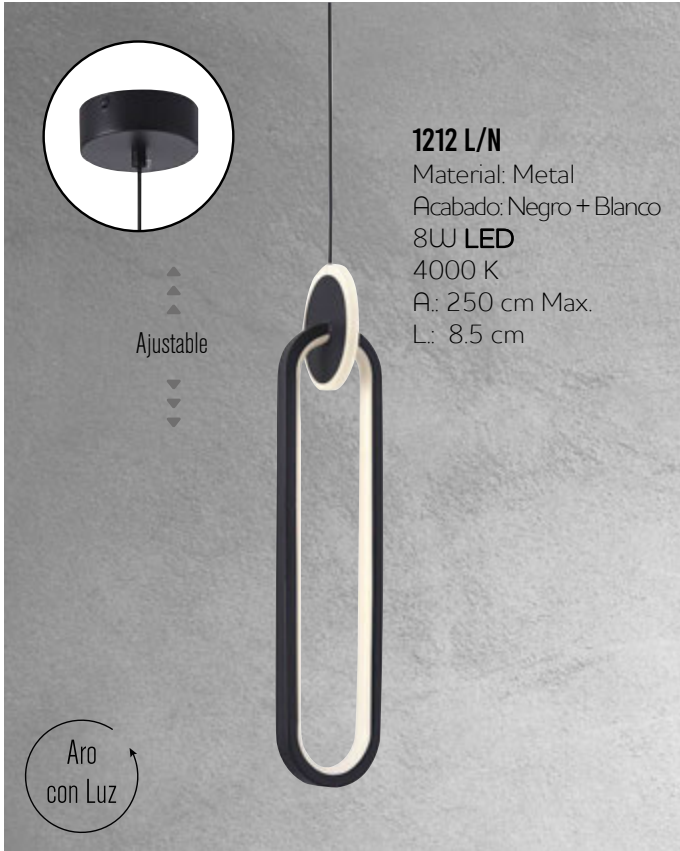

Familia
ALLEGRA