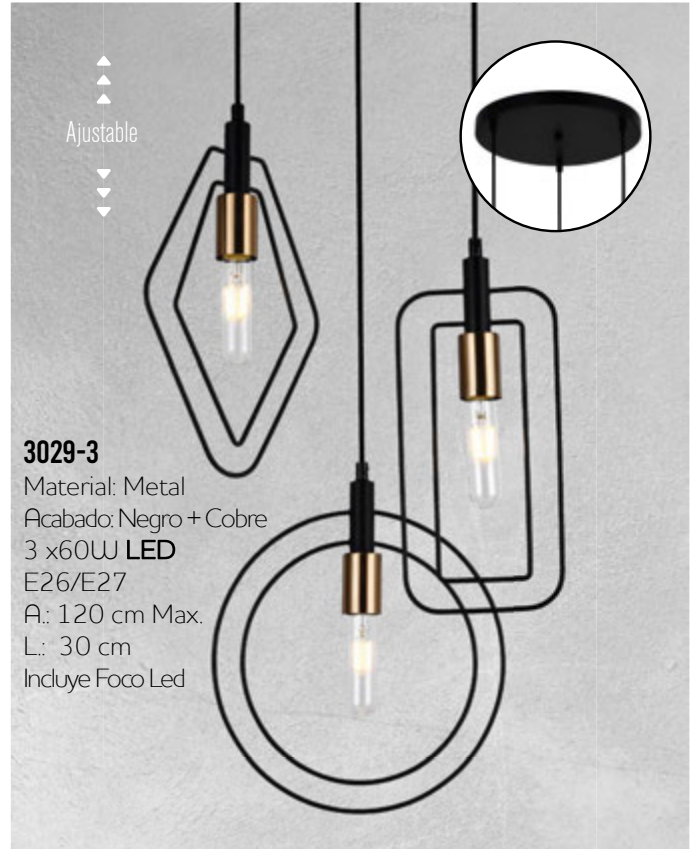

▲  
▲  
▲  
Ajustable  
▼  
▼  
▼

◀ **1225 N**

Material: Metal  
Acabado: Negro  
60W Max.  
E26/E27  
A.: 120 cm Max.  
Ø: 25 cm  
Incluye Foco Vintage

▲  
▲  
▲  
Ajustable  
▼  
▼  
▼

◀ **1245 N**

Material: Metal  
Acabado: Negro  
60W Max.  
E26/E27  
A.: 120 cm Max.  
Ø: 25 cm  
Incluye Foco Vintage

Familia  
**ARA**

- ◀ **4518 N**  
Material: Metal + Soga  
Acabado: Negro  
60W Max.  
E26/E27  
A.: 120 cm Max.  
Ø: 20 cm  
Incluye Foco Vintage

Familia  
**COSMO**

- 3045 N** ▶  
Material: Metal  
Acabado: Negro  
60W Max.  
E26/E27  
A.: 120 cm Max.  
Ø: 45 cm

Familia  
**LUNA**

- 2030 L/N**  
Material: Metal + Cristal  
Opalino  
Acabado: Negro  
5W LED  
3000 K  
A.: 120 cm Max.  
L.: 30 cm

- 2030 L/AN**  
Material: Metal + Cristal  
Opalino  
Acabado: Oro Antique  
5W LED  
3000 K  
A.: 120 cm Max.  
L.: 30 cm

Familia  
**DEGLI**

Familia  
**ATENAS**

Familia  
**MOBILE**

Familia  
**CLOE**

Familia  
**LEIZA**

**4580-1** ▶

Material: Metal  
Acabado: Negro + Rejilla  
60W LED  
E26/E27  
A.: 120 cm Max.  
Ø: 12 cm  
Incluye Foco Vintage