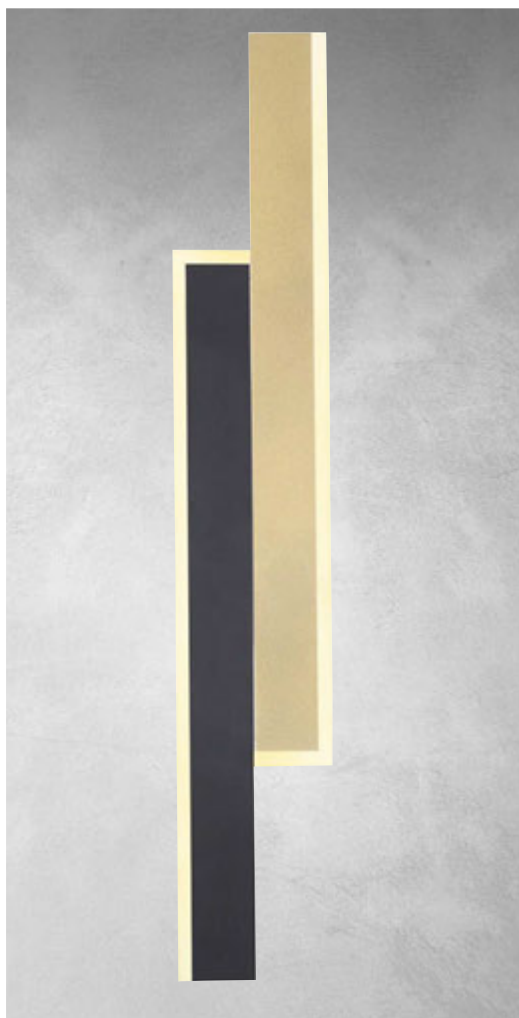

◀ **2193 L/GN**
Material: Acrílico
Acabado: Oro / Negro
8W LED
A.: 70 cm
L.: 10 cm

Familia
PERSICO