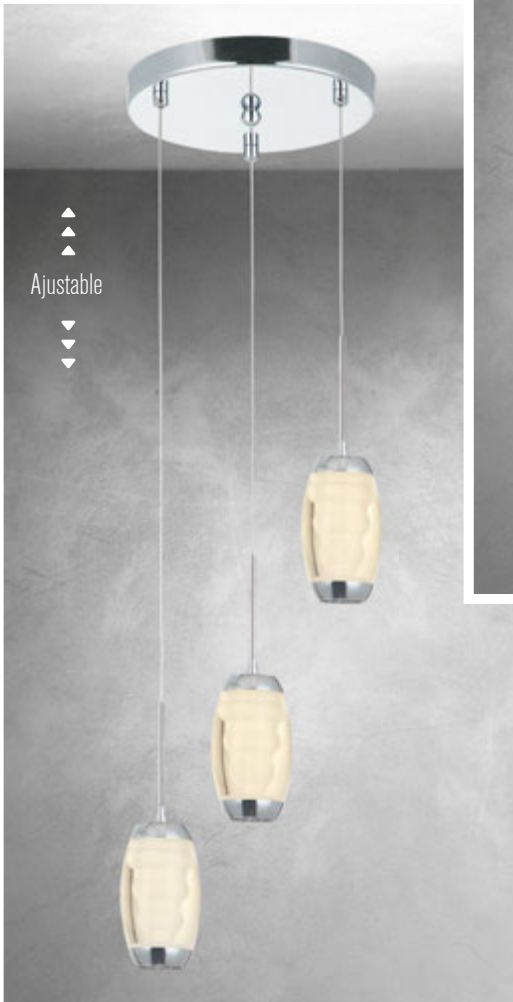

◀ **2916 L/3**

Material: Acrílico
Acabado: Cromo
3 x 5W LED
3000 K
A.: 250 cm Max.
Ø: 30 cm