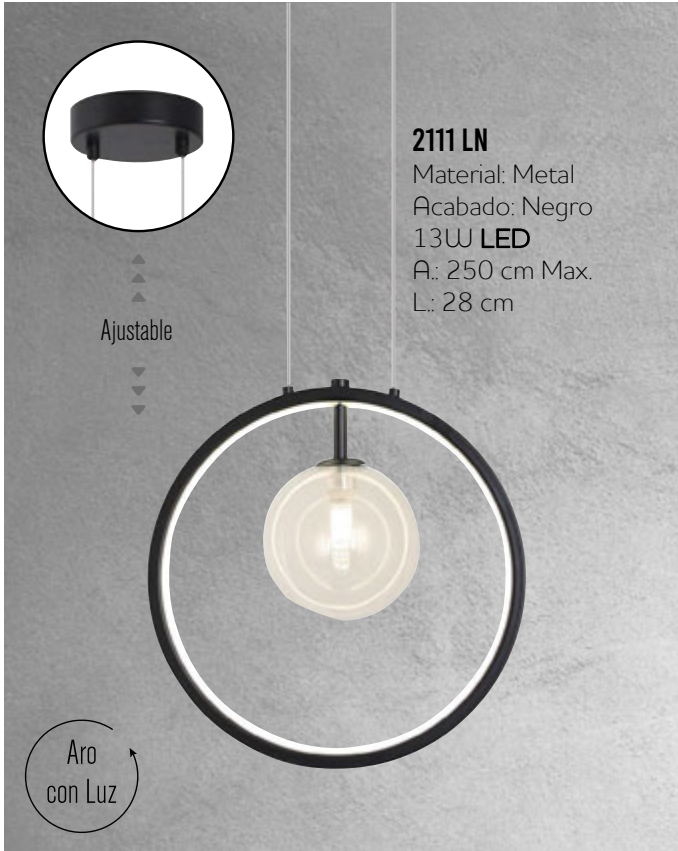

▲  
▲  
▲  
Ajustable  
▼  
▼  
▼

◀ **1225 N**

Material: Metal  
Acabado: Negro  
60W Max.  
E26/E27  
A.: 120 cm Max.  
Ø: 25 cm  
Incluye Foco Vintage

▲  
▲  
▲  
Ajustable  
▼  
▼  
▼

◀ **1245 N**

Material: Metal  
Acabado: Negro  
60W Max.  
E26/E27  
A.: 120 cm Max.  
Ø: 25 cm  
Incluye Foco Vintage

Familia  
**ARA**

- ◀ **4518 N**  
Material: Metal + Soga  
Acabado: Negro  
60W Max.  
E26/E27  
A.: 120 cm Max.  
Ø: 20 cm  
Incluye Foco Vintage

Familia  
**COSMO**

- 3045 N** ▶  
Material: Metal  
Acabado: Negro  
60W Max.  
E26/E27  
A.: 120 cm Max.  
Ø: 45 cm

Familia  
**LUNA**

- 2030 L/N**  
Material: Metal + Cristal  
Opalino  
Acabado: Negro  
5W LED  
3000 K  
A.: 120 cm Max.  
L.: 30 cm

- 2030 L/AN**  
Material: Metal + Cristal  
Opalino  
Acabado: Oro Antique  
5W LED  
3000 K  
A.: 120 cm Max.  
L.: 30 cm

Familia  
**DEGLI**

Familia  
**ATENAS**

Familia  
**MOBILE**

Familia  
**CLOE**

Familia  
**LEIZA**

**4580-1** ▶

Material: Metal  
Acabado: Negro + Rejilla  
60W LED  
E26/E27  
A.: 120 cm Max.  
Ø: 12 cm  
Incluye Foco Vintage