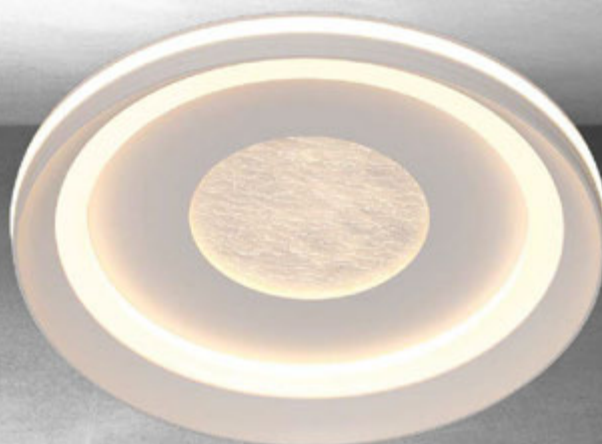

5306 L/P

Material: Hierro
Acabado: Blanco
27W LED
A.: 7 cm
Ø: 30 cm