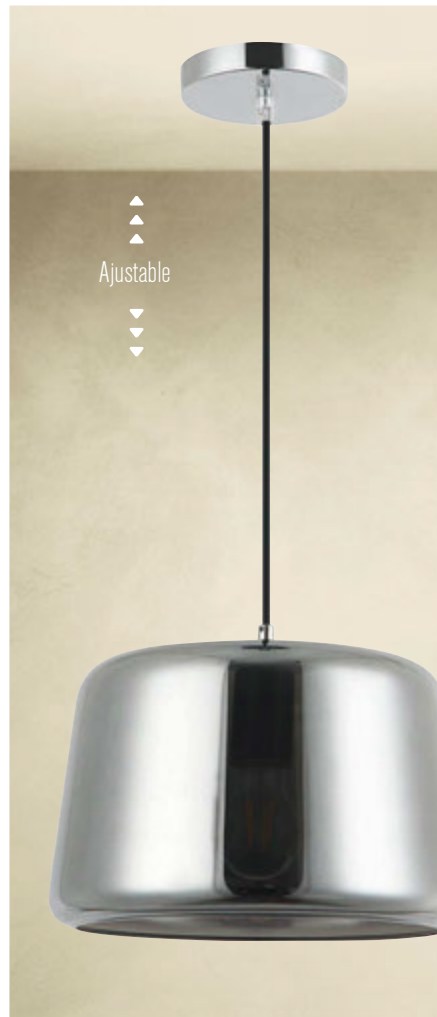

Familia
GONZAGA

1415/SM ▶

Material: Cristal
Acabado: Humo
4W LED
A.: 200 cm Max.
Ø: 15 cm
Incluye Foco Vintage

◀ **1414/SM**

Material: Cristal
Acabado: Humo
4W LED
A.: 200 cm Max.
Ø: 24 cm
Incluye Foco Vintage