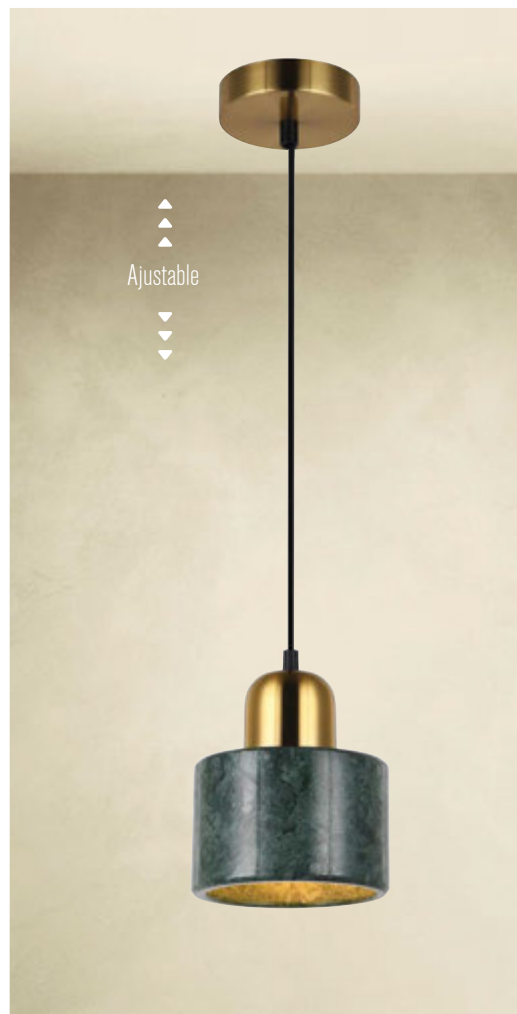

Familia

MARINI

1622-MAV

Material: Hierro
Acabado: Dorado
40W
A.: 200 cm Max.
L.: 15 cm
No Incluye Foco

1622-MAN

Material: Hierro
Acabado: Dorado
40W
A.: 200 cm Max.
L.: 15 cm
No Incluye Foco