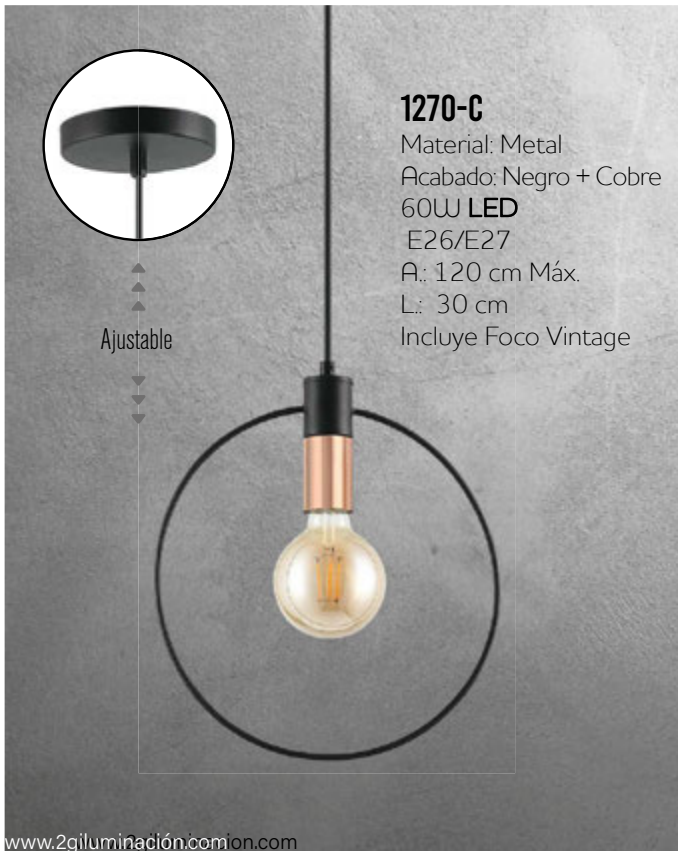

Familia  
**ARA**

- ◀ **4518 N**  
Material: Metal + Soga  
Acabado: Negro  
60W Max.  
E26/E27  
A.: 120 cm Max.  
Ø: 20 cm  
Incluye Foco Vintage

Familia  
**COSMO**

- 3045 N** ▶  
Material: Metal  
Acabado: Negro  
60W Max.  
E26/E27  
A.: 120 cm Max.  
Ø: 45 cm

Familia  
**LUNA**

- 2030 L/N**  
Material: Metal + Cristal  
Opalino  
Acabado: Negro  
5W LED  
3000 K  
A.: 120 cm Max.  
L.: 30 cm

- 2030 L/AN**  
Material: Metal + Cristal  
Opalino  
Acabado: Oro Antique  
5W LED  
3000 K  
A.: 120 cm Max.  
L.: 30 cm

Familia  
**DEGLI**

Familia  
**ATENAS**

Familia  
**MOBILE**

Familia  
**CLOE**

Familia  
**LEIZA**

**4580-1** ▶

Material: Metal  
Acabado: Negro + Rejilla  
60W LED  
E26/E27  
A.: 120 cm Max.  
Ø: 12 cm  
Incluye Foco Vintage

▲  
▲  
▲  
Ajustable  
▼  
▼  
▼

▲  
**6330 N**

Material: Metal  
Acabado: Negro + Cobre  
60W  
E26/E27  
A.: 120 cm Max.  
Ø: 30 cm

Familia

**ASGASD**

◀ **4580-3**

Material: Metal  
Acabado: Negro + Rejilla  
3 x 60W LED  
E26/E27  
A.: 120 cm Max.  
Ø: 30 cm  
Incluye Foco Vintage