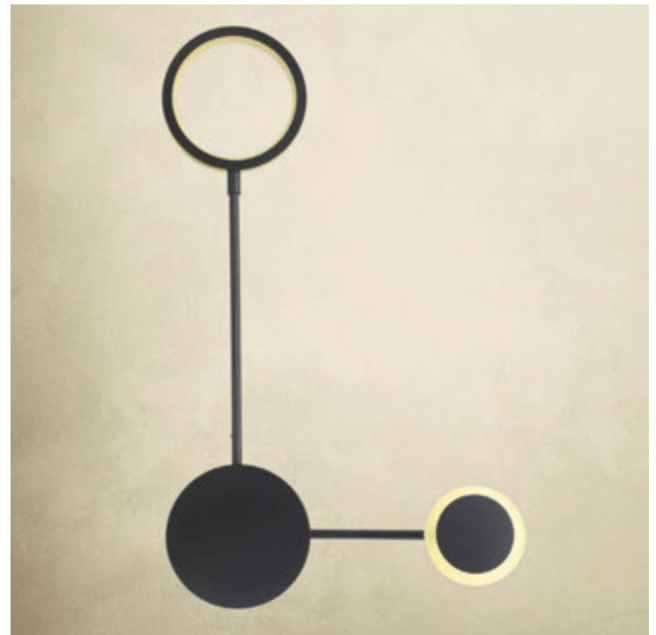

1022 L/N ▶
Material: Aluminio / Acrílico
Acabado: Negro
7W LED
A.: 53 cm
L.: 32 cm

Familia
PARISI