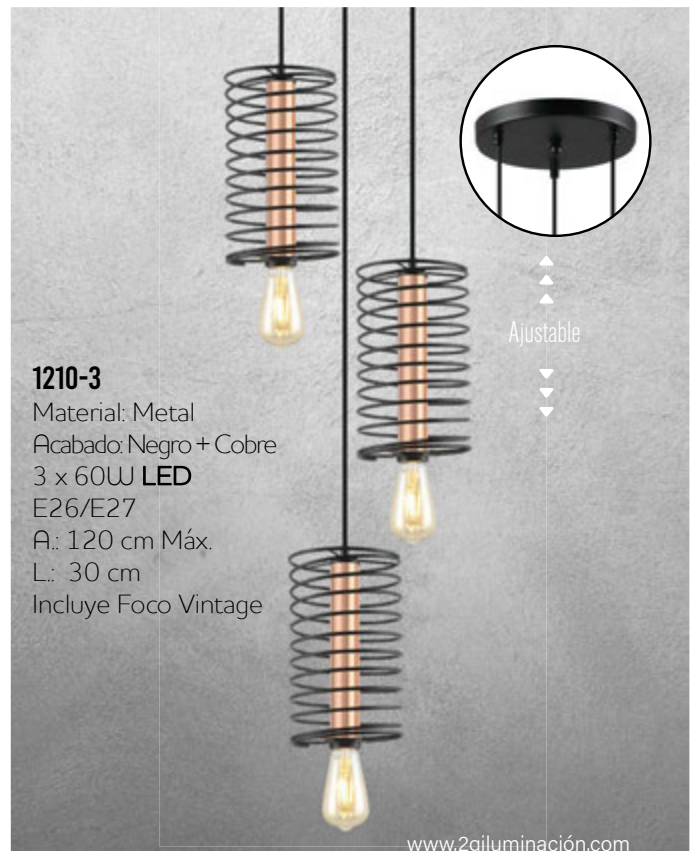

▲  
▲  
▲  
Ajustable  
▼  
▼  
▼

◀ **1225 N**

Material: Metal  
Acabado: Negro  
60W Max.  
E26/E27  
A.: 120 cm Max.  
Ø: 25 cm  
Incluye Foco Vintage

▲  
▲  
▲  
Ajustable  
▼  
▼  
▼

◀ **1245 N**

Material: Metal  
Acabado: Negro  
60W Max.  
E26/E27  
A.: 120 cm Max.  
Ø: 25 cm  
Incluye Foco Vintage

Familia  
**LUNA**

- 2030 L/N**  
Material: Metal + Cristal  
Opalino  
Acabado: Negro  
5W LED  
3000 K  
A.: 120 cm Max.  
L.: 30 cm

- 2030 L/AN**  
Material: Metal + Cristal  
Opalino  
Acabado: Oro Antique  
5W LED  
3000 K  
A.: 120 cm Max.  
L.: 30 cm

Familia  
**DEGLI**

Familia  
**ATENAS**

Familia  
**MOBILE**

Familia  
**CLOE**

Familia  
**LEIZA**

**4580-1** ▶

Material: Metal  
Acabado: Negro + Rejilla  
60W LED  
E26/E27  
A.: 120 cm Max.  
Ø: 12 cm  
Incluye Foco Vintage

▲  
▲  
▲  
Ajustable  
▼  
▼  
▼

▲  
**6330 N**

Material: Metal  
Acabado: Negro + Cobre  
60W  
E26/E27  
A.: 120 cm Max.  
Ø: 30 cm

Familia

**ASGASD**

◀ **4580-3**

Material: Metal  
Acabado: Negro + Rejilla  
3 x 60W LED  
E26/E27  
A.: 120 cm Max.  
Ø: 30 cm  
Incluye Foco Vintage