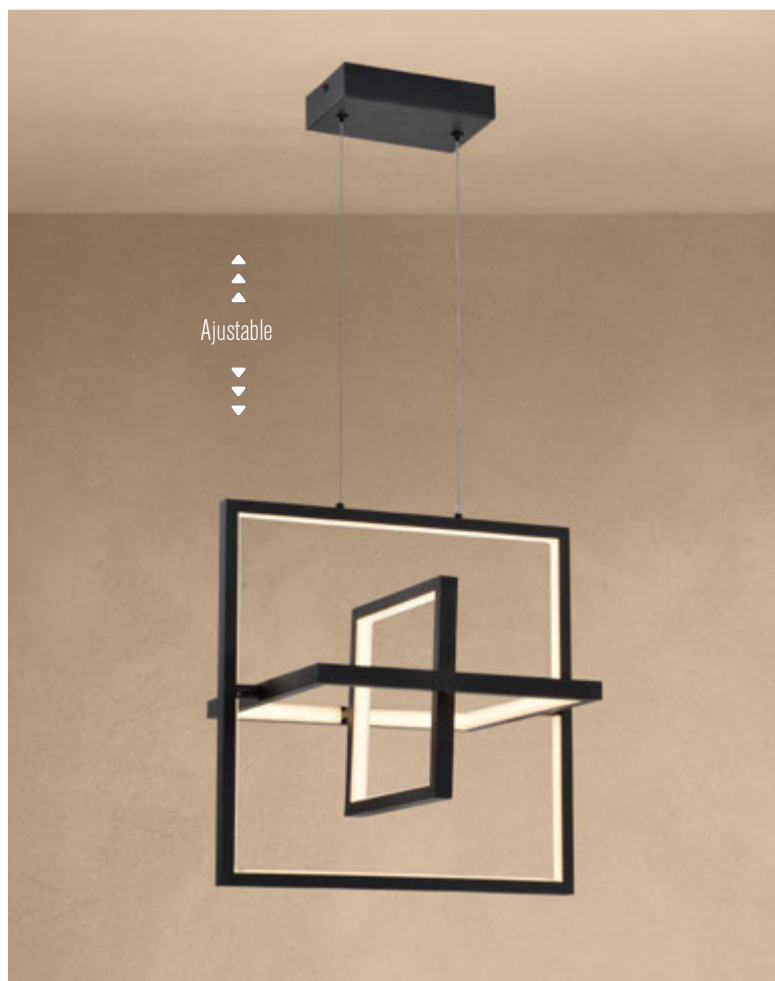

Familia
VESSA

5026 L/N

Material: Metal
Acabado: Negro ▶
45W LED
3000 K
A.: 120 cm Max.
L.: 50 cm