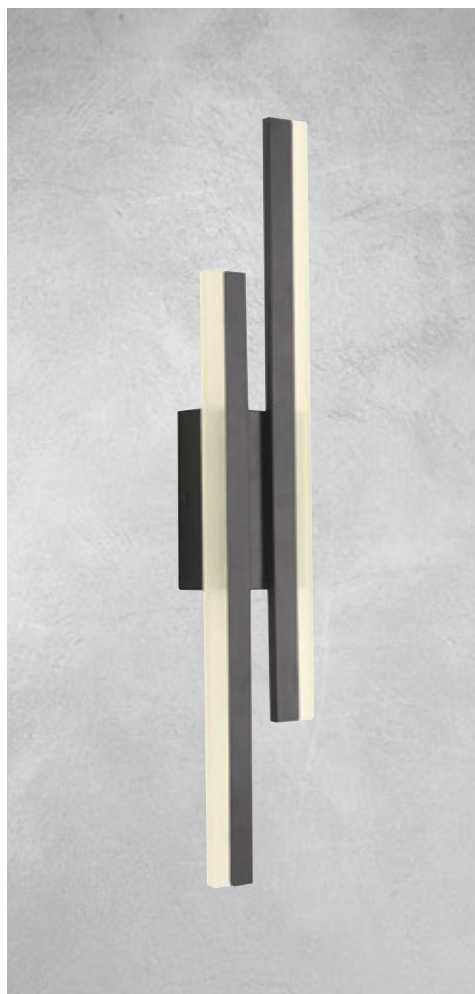

Familia  
**MATT**

**4320-1** ▶  
Material: Metal + Madera  
Acabado: Negro  
60W Max.  
E26/E27  
A: 33 cm  
L: 23 cm

Familia  
**ALFONSI**

**2224 L/1** ▶

Material: Metal  
Acabado: Negro  
6W LED  
4000 K  
A.: 48 cm  
L.: 8 cm