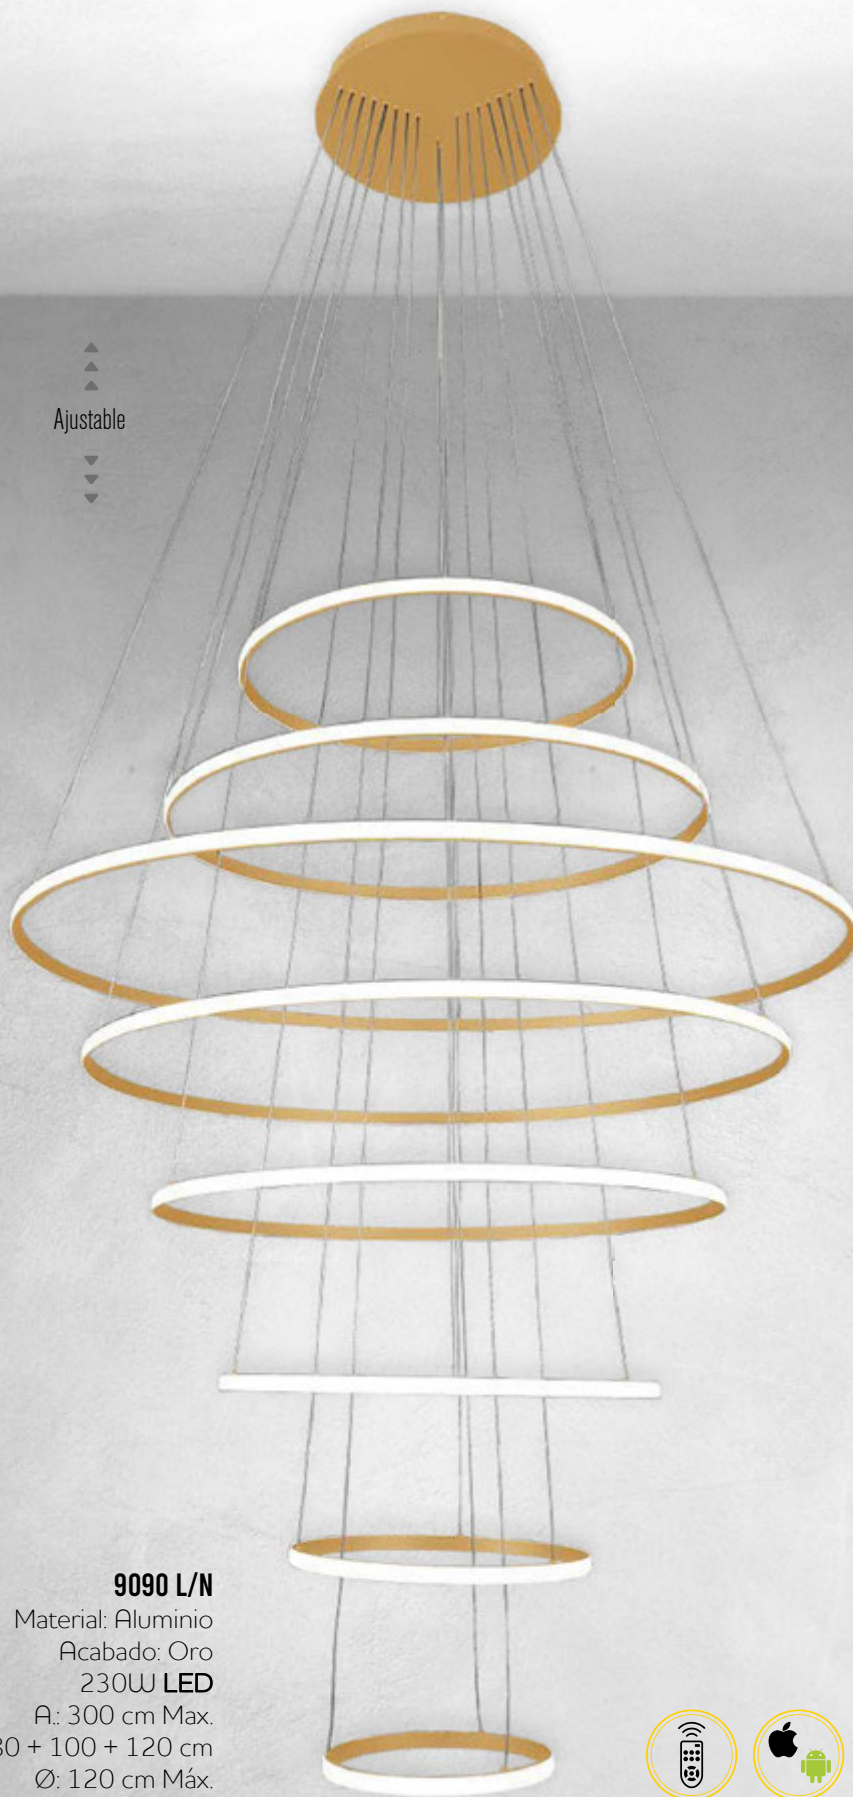

### 9090 L/N

Material: Aluminio

Acabado: Negro

230W LED

A.: 300 cm Max.

L.: 30 + 40 + 60 + 80 + 100 + 120 cm

Ø: 120 cm Máx.

Familia  
**BRIENNO**

▲  
▲  
▲  
Ajustable  
▼  
▼  
▼

**9090 L/N**

Material: Aluminio

Acabado: Oro

230W **LED**

A.: 300 cm Max.

L.: 30 + 40 + 60 + 80 + 100 + 120 cm

Ø: 120 cm Máx.