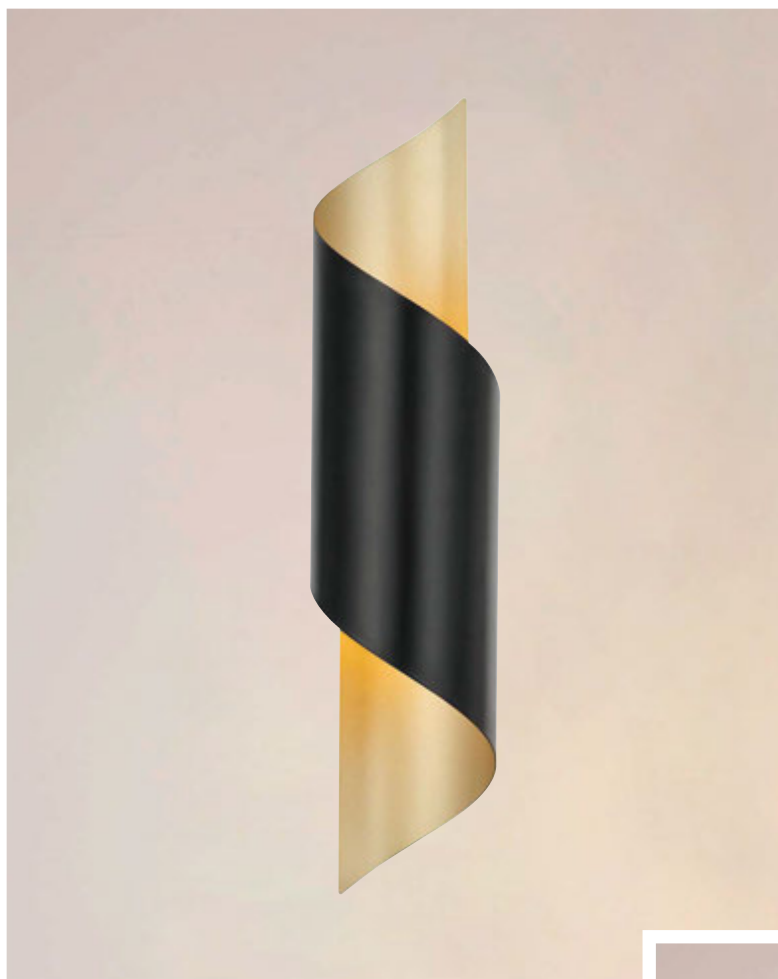

Familia

VISCONTI

◀ **2125/N**

Material: Acrílico
Acabado: Negro + Oro
4W LED
A: 65cm
L: 16 cm