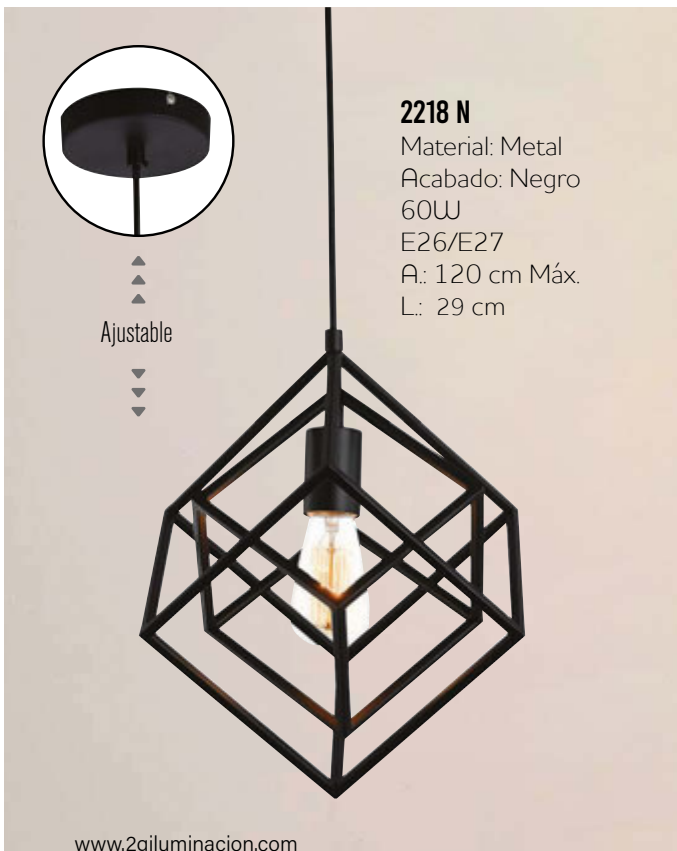

Familia  
**ESIS**

**1220 N**  
Material: Metal  
Acabado: Negro  
60W Max.  
E26/E27  
A.: 120 cm Max.  
Ø: 20 cm  
Incluye Foco Vintage

Familia  
**ÁTOMO**

**3051 N**  
Material: Metal + Soga  
Acabado: Negro + Cromo  
+ Oro  
60W Max.  
E26/E27  
A.: 120 cm Max.  
L.: 30 cm

Familia  
**ENOK**

**1025 N**  
Material: Metal  
Acabado: Negro  
60W  
E26/E27  
A.: 120 cm Max.  
Ø: 25 cm

Familia  
**ALIOTH**

**3460 N**  
Material: Metal  
Acabado: Negro + Cobre  
60W  
E26/E27  
A.: 120 cm Max.  
Ø: 36 cm

Familia  
**ESIS**

**2218 N**  
Material: Metal  
Acabado: Negro  
60W  
E26/E27  
A.: 120 cm Máx.  
L.: 29 cm

Familia  
**TAO**

**1421 N**  
Material: Metal  
Acabado: Negro  
60W Max.  
E26/E27  
A.: 120 cm Max.  
Ø: 60 cm  
Incluye Foco Led