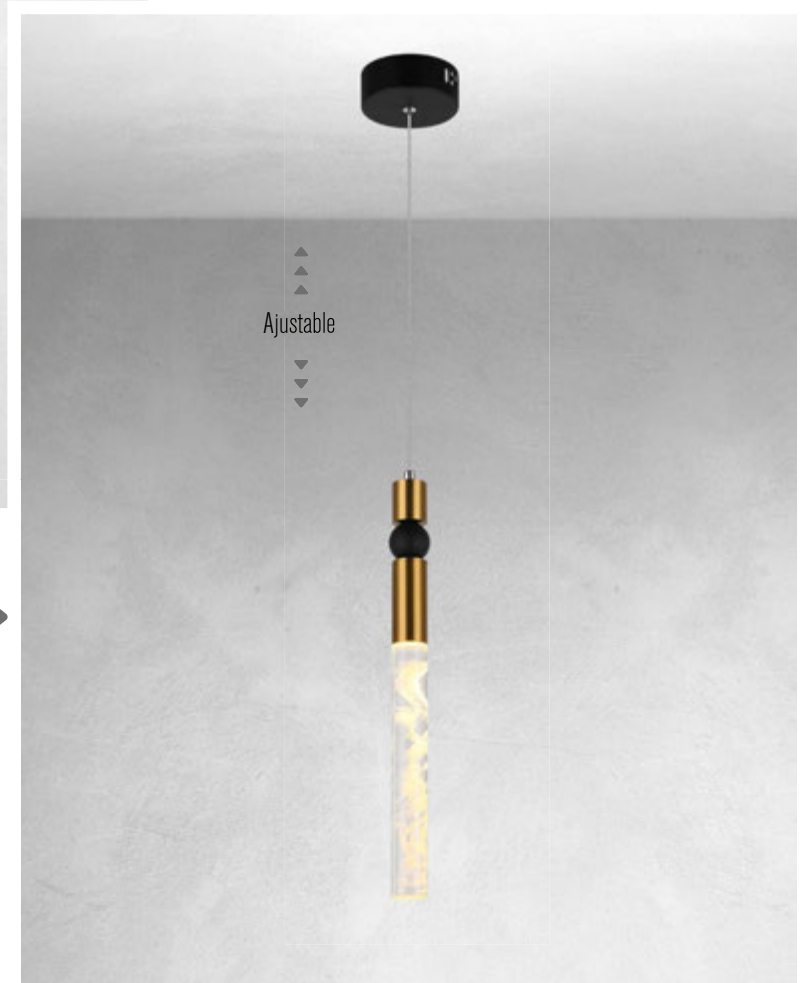

2231 L/GD ▶

Material: Hierro
Acabado: Negro
4W LED
3000 K
A.: 250 cm Max.
Ø: 15 cm