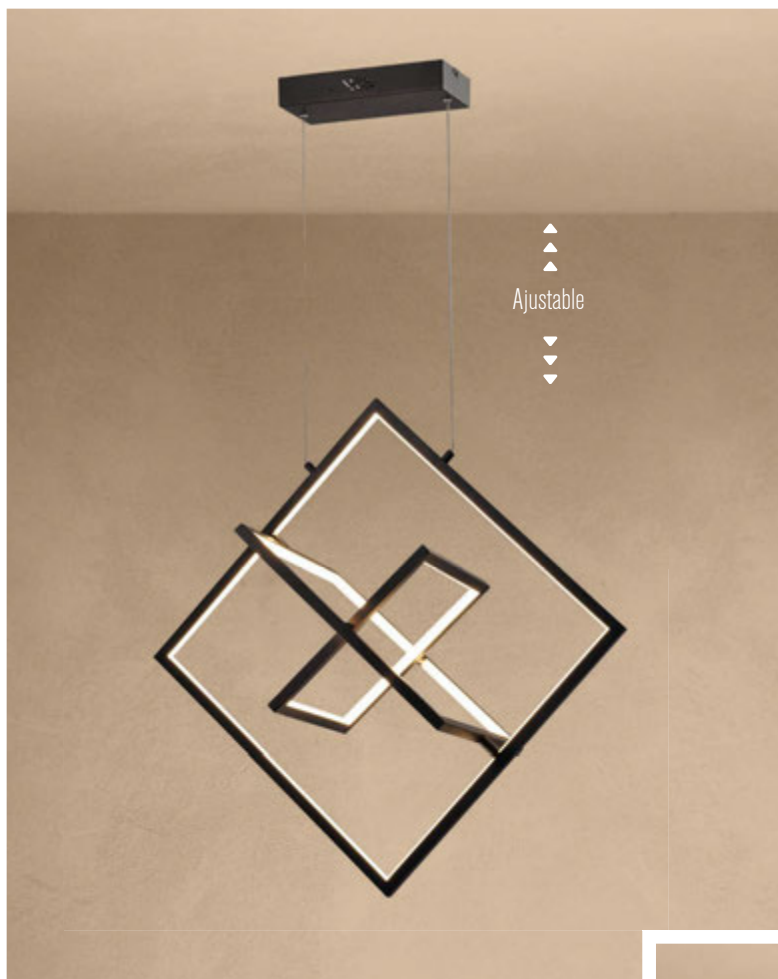

Familia

**VESSA**

◀ **5022 L/N**

Material: Metal  
Acabado: Negro  
45W LED  
3000 K  
A.: 120 cm Max.  
L.: 50 cm

◀ **5024 L/N**

Material: Metal  
Acabado: Negro  
45W LED  
A.: 120 cm Max.  
L.: 70 cm

Familia  
**VESSA**