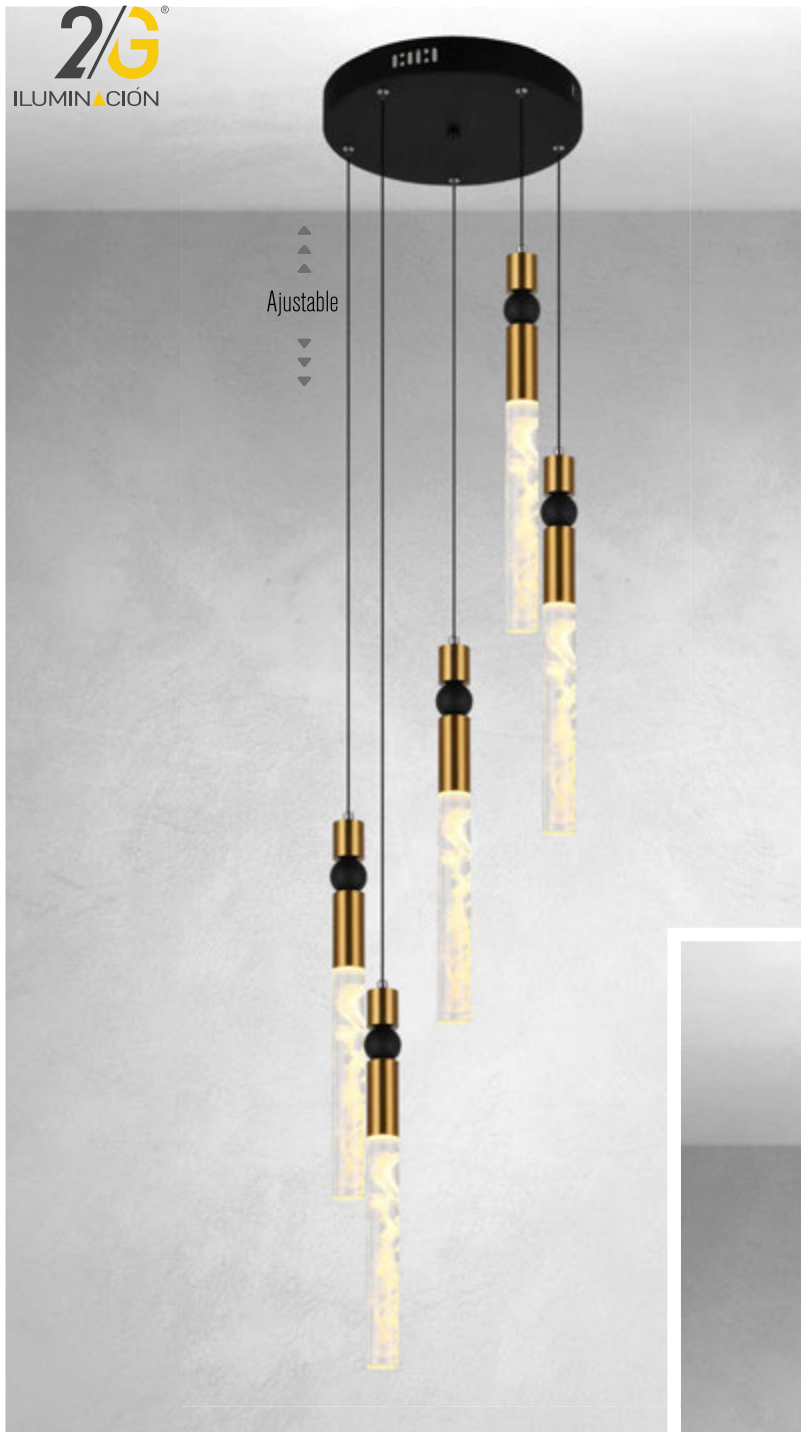

## ◀ 2225 L/GD

Material: Acrílico  
Acabado: Oro  
6W LED  
A.: 250 cm Max.  
L.: 13 cm

◀ **2226 L/GD**  
Material: Acrílico  
Acabado: Oro  
**6W LED**  
A.: 30 cm  
L.: 13 cm

Familia  
**CERULLI**

**2226 L/B** ▶  
Material: Acrílico  
Acabado: Negro  
**6W LED**  
A.: 30 cm  
L.: 13 cm