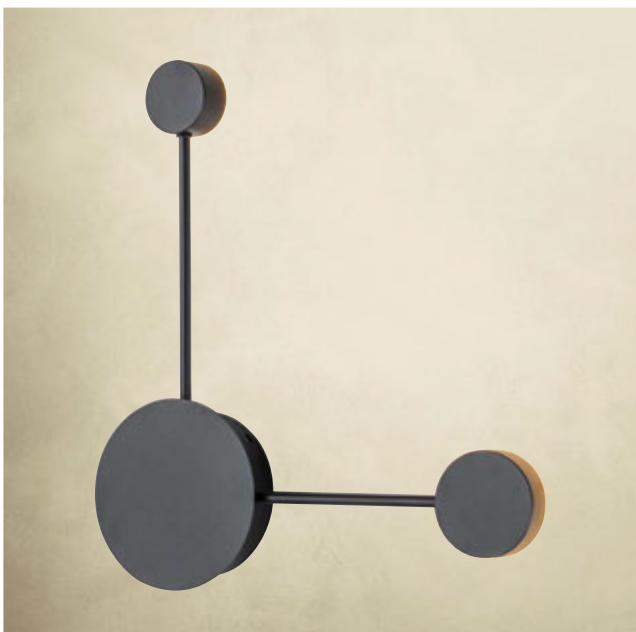

1022 L/GD ▶
Material: Aluminio / Acrílico
Acabado: Oro
7W LED
A.: 53 cm
L.: 32 cm