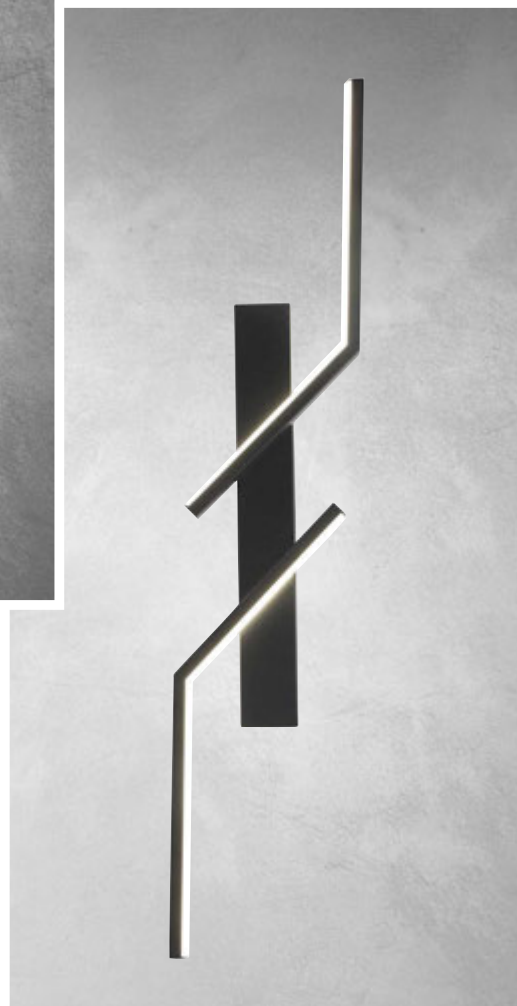

2192 L/GD ▶
Material: Aluminio
Acabado: Oro
8W LED
A.: 60 cm.
L.: 15 cm

2192 L/N ▶
Material: Aluminio
Acabado: Negro
8W LED
A.: 60 cm.
L.: 15 cm