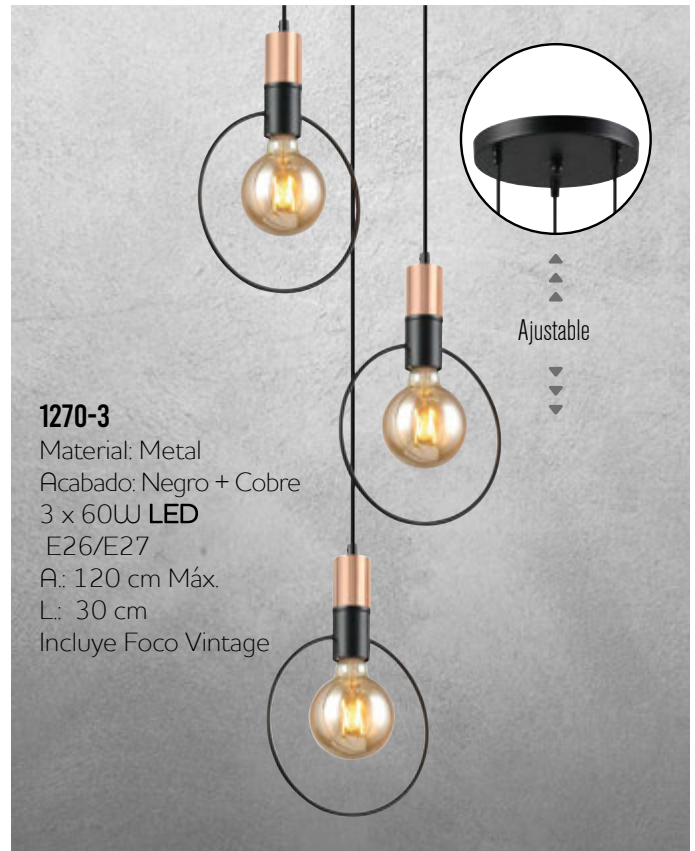

▲  
▲  
▲  
Ajustable  
▼  
▼  
▼

◀ **1225 N**

Material: Metal  
Acabado: Negro  
60W Max.  
E26/E27  
A.: 120 cm Max.  
Ø: 25 cm  
Incluye Foco Vintage

▲  
▲  
▲  
Ajustable  
▼  
▼  
▼

◀ **1245 N**

Material: Metal  
Acabado: Negro  
60W Max.  
E26/E27  
A.: 120 cm Max.  
Ø: 25 cm  
Incluye Foco Vintage

Familia  
**ARA**

- ◀ **4518 N**  
Material: Metal + Soga  
Acabado: Negro  
60W Max.  
E26/E27  
A.: 120 cm Max.  
Ø: 20 cm  
Incluye Foco Vintage

Familia  
**COSMO**

- 3045 N** ▶  
Material: Metal  
Acabado: Negro  
60W Max.  
E26/E27  
A.: 120 cm Max.  
Ø: 45 cm

Familia  
**LUNA**

- 2030 L/N**  
Material: Metal + Cristal  
Opalino  
Acabado: Negro  
5W LED  
3000 K  
A.: 120 cm Max.  
L.: 30 cm

- 2030 L/AN**  
Material: Metal + Cristal  
Opalino  
Acabado: Oro Antique  
5W LED  
3000 K  
A.: 120 cm Max.  
L.: 30 cm

Familia  
**DEGLI**

Familia  
**ATENAS**

Familia  
**MOBILE**

Familia  
**CLOE**

Familia  
**LEIZA**

**4580-1** ▶

Material: Metal  
Acabado: Negro + Rejilla  
60W LED  
E26/E27  
A.: 120 cm Max.  
Ø: 12 cm  
Incluye Foco Vintage