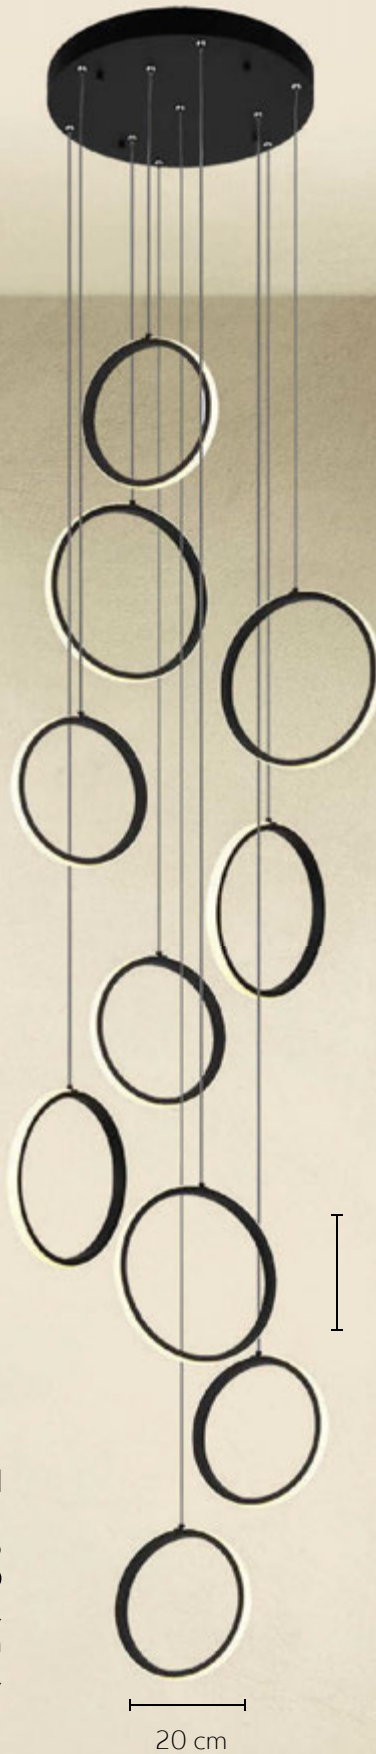

Familia

MASINI

▲
▲
▲
▼
▼
▼
Ajustable

2010 L/N

Material: Concreto Metal
Acabado: Negro
80W LED
A.: 250 cm Max.
L.: 20 cm + 25 cm
Ø: 40 cm Máx.