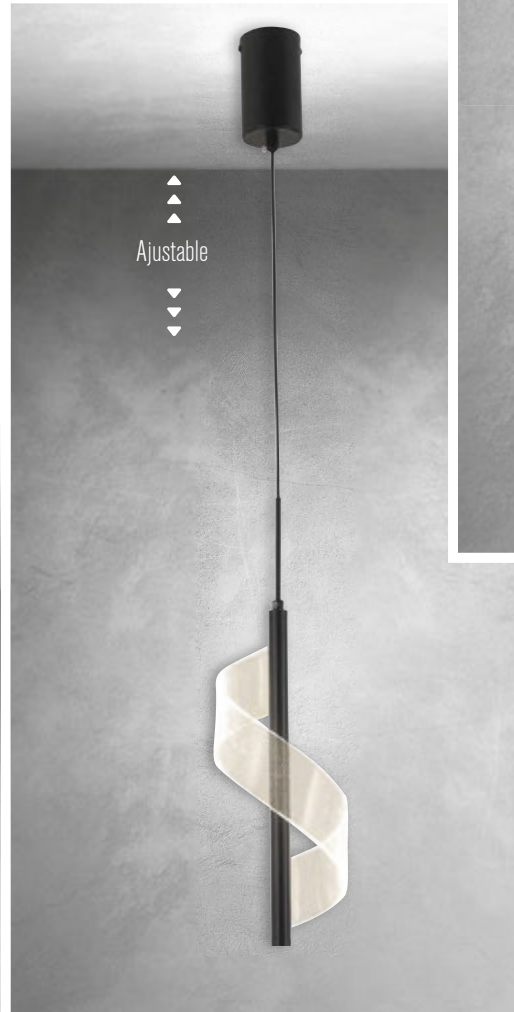

▲
▲
▲
Ajustable
▼
▼
▼