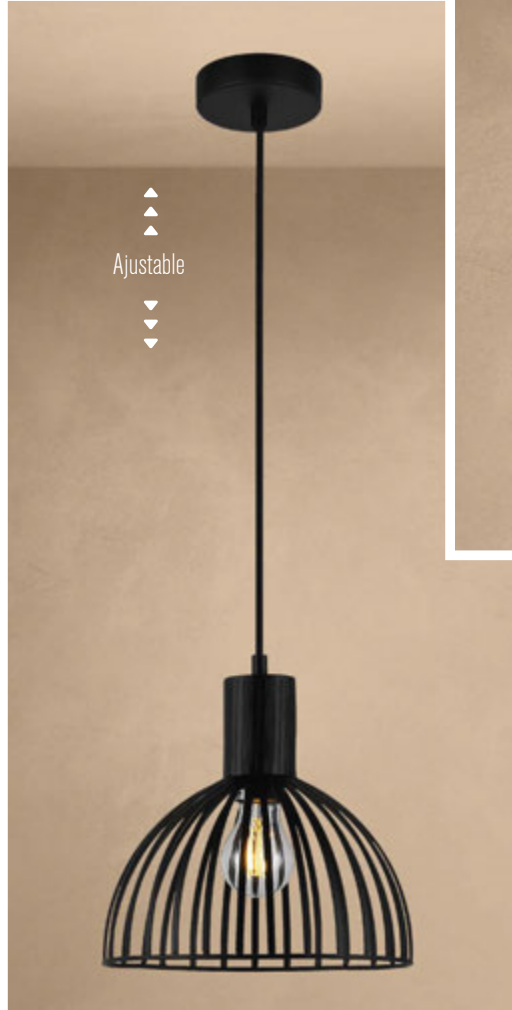

## ◀ 5010 SN

Material: Metal  
Acabado: Negro + Satín  
60W  
E26/E27  
A.: 120 cm Max.  
Ø: 22 cm

Familia  
**ARA**

**1235 N** ▶

Material: Metal  
Acabado: Negro  
60W Max.  
E26/E27  
A.: 120 cm Max.  
Ø: 25 cm  
Incluye Foco Vintage

▲  
▲  
▲  
Ajustable  
▼  
▼  
▼

◀ **1225 N**

Material: Metal  
Acabado: Negro  
60W Max.  
E26/E27  
A.: 120 cm Max.  
Ø: 25 cm  
Incluye Foco Vintage

▲  
▲  
▲  
Ajustable  
▼  
▼  
▼

◀ **1245 N**

Material: Metal  
Acabado: Negro  
60W Max.  
E26/E27  
A.: 120 cm Max.  
Ø: 25 cm  
Incluye Foco Vintage