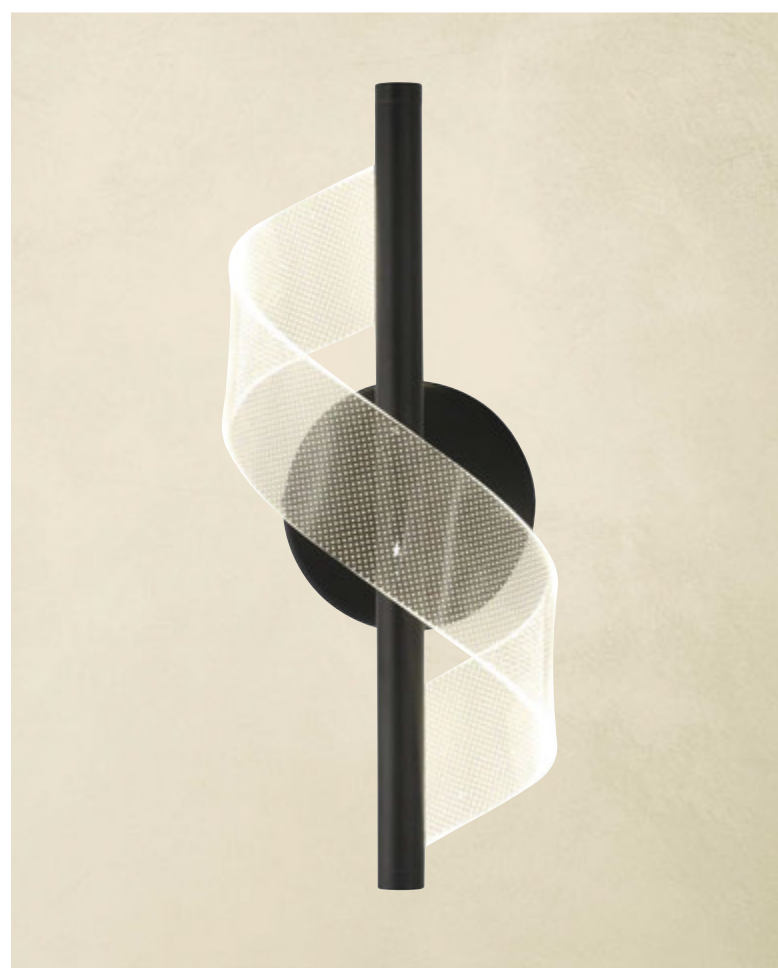

## ◀ 2225 L/GD

Material: Acrílico  
Acabado: Oro  
6W LED  
A.: 250 cm Max.  
L.: 13 cm

◀ **2226 L/GD**  
Material: Acrílico  
Acabado: Oro  
**6W LED**  
A.: 30 cm  
L.: 13 cm

Familia  
**CERULLI**

**2226 L/B** ▶  
Material: Acrílico  
Acabado: Negro  
**6W LED**  
A.: 30 cm  
L.: 13 cm