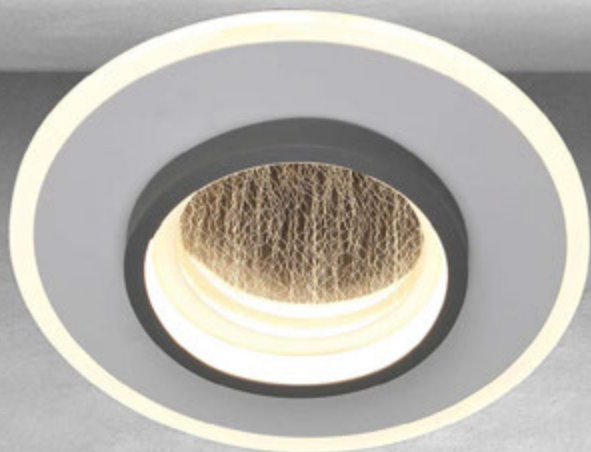

5305 L/P

Material: Hierro
Acabado: Gris
27W LED
A.: 6 cm
Ø: 30 cm