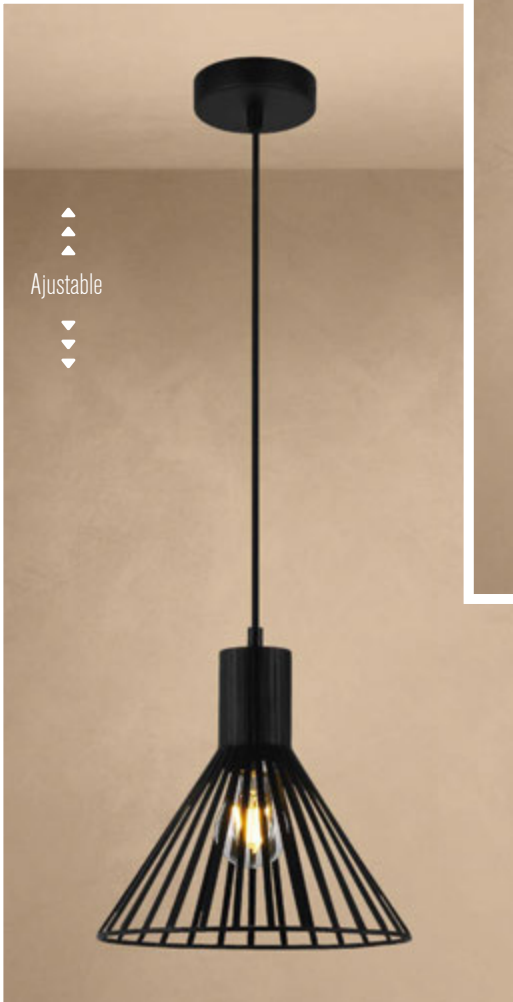

## ◀ 5010 SN

Material: Metal  
Acabado: Negro + Satín  
60W  
E26/E27  
A.: 120 cm Max.  
Ø: 22 cm

Familia  
**ARA**

**1235 N** ▶

Material: Metal  
Acabado: Negro  
60W Max.  
E26/E27  
A.: 120 cm Max.  
Ø: 25 cm  
Incluye Foco Vintage

▲  
▲  
▲  
Ajustable  
▼  
▼  
▼

◀ **1225 N**

Material: Metal  
Acabado: Negro  
60W Max.  
E26/E27  
A.: 120 cm Max.  
Ø: 25 cm  
Incluye Foco Vintage

▲  
▲  
▲  
Ajustable  
▼  
▼  
▼

◀ **1245 N**

Material: Metal  
Acabado: Negro  
60W Max.  
E26/E27  
A.: 120 cm Max.  
Ø: 25 cm  
Incluye Foco Vintage