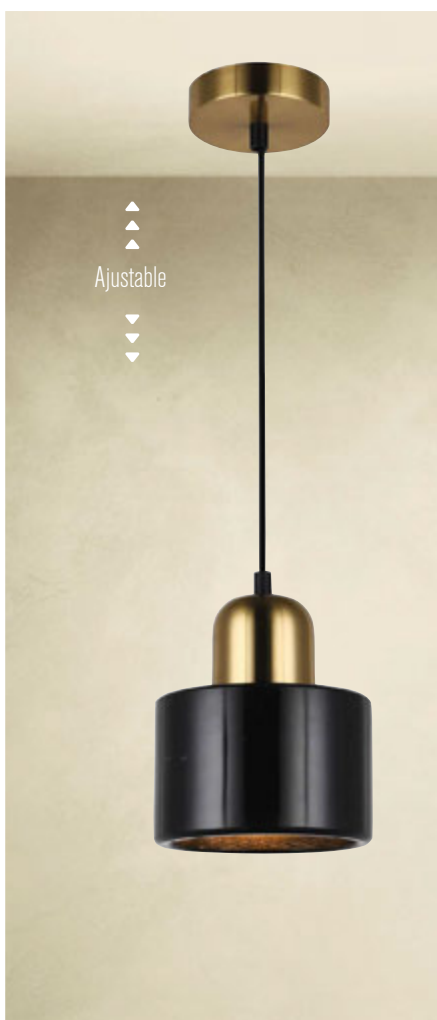

Familia

MARINI

1622-MAV

Material: Hierro
Acabado: Dorado
40W
A.: 200 cm Max.
L.: 15 cm
No Incluye Foco

1622-MAN

Material: Hierro
Acabado: Dorado
40W
A.: 200 cm Max.
L.: 15 cm
No Incluye Foco