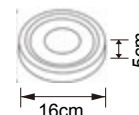

MODELOS:

• 2G-X065/15W

15W-6500K
D 16cm
Material ABS+AL

1,200
Lúmenes