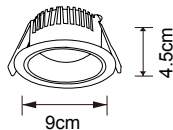

EMPOTRABLE LED ANTIREFLEJANTE

LED

IP20 (Protegido frente a sólidos de tamaño superior a 12mm) ✨

MODELO:

-2G-112BN/7

7W-3000K- D 9cm
C.EM: 7.5cm
Material AL

**350
Lúmenes**

EMPOTRABLE LED CIRCULAR

LED

IP20 (Protegido frente a sólidos de tamaño superior a 12mm) ✨

MODELOS:

-2G-115/6W3K

7W-3000K- D 9.7cm
C.EM: 7.5cm

**360
Lúmenes**

-2G-115/6W6K

7W-6000K- D 9.7cm
C.EM: 7.5cm

**360
Lúmenes**

-2G-115/12W3K

12W-3000K- D 14.5cm
C.EM: 11.5cm

**720
Lúmenes**

-2G-115/12W6K

12W-6000K- D 14.5cm
C.EM: 11.5cm

**720
Lúmenes**