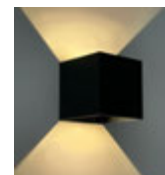

MODELO:

· 2G-X010/6W

6W-3000K
L10cm * L10cm
Material ABS
Luz bidireccional

480
Lúmenes