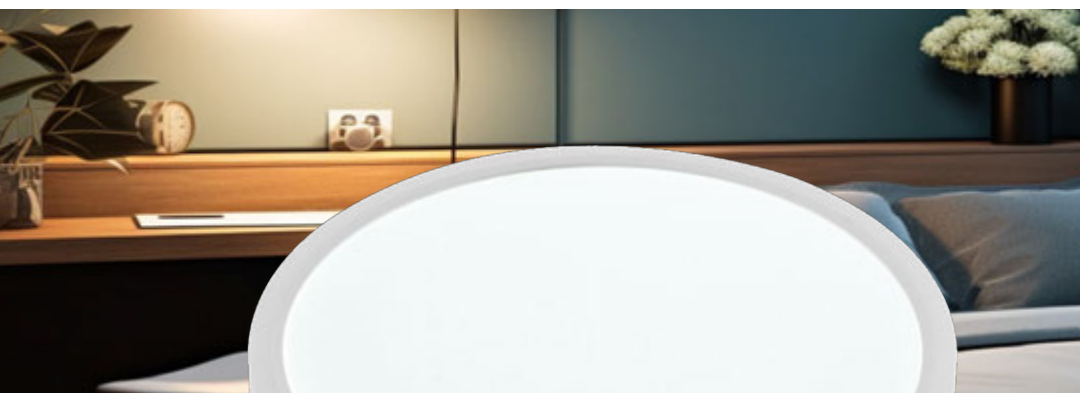

PLAFÓN DE SOBREPONER

IP20 (Protegido frente a sólidos de tamaño superior a 12mm) ✨

LED

DESCARGA