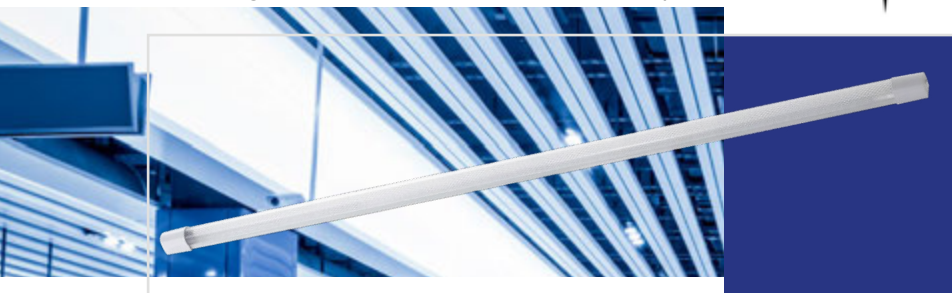

GABINETE DIAMANTE SLIM-LED

IP20 (Protegido frente a sólidos de tamaño superior a 12mm) ✦

LED

· 2G-L 30WDI

30W-6500K- L 120cm

2,550
Lúmenes

GABINETE BLANCO SLIM-LED

IP20 (Protegido frente a sólidos de tamaño superior a 12mm) ✦

LED