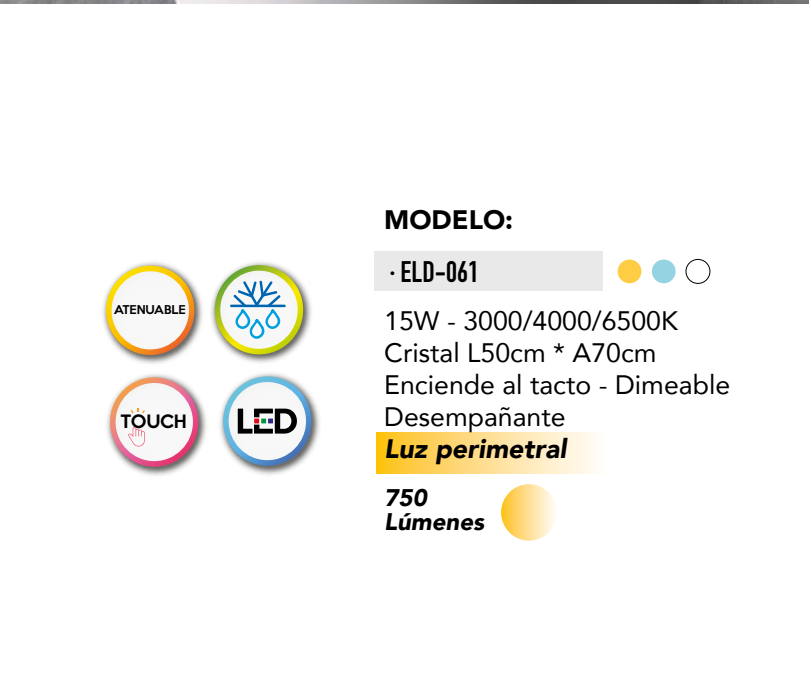

## MODELO:

- 2G-L REF10W-RGB  **800  
Lúmenes**   
10W-RGB  
L 10cm \* 8cm  
Control Remoto

# ESPEJOS CON LUZ LED

LED

IP20 (Protegido frente a sólidos de tamaño superior a 12mm) ✨

## MODELO:

· ELD-051 ● ● ○

15W - 3000/4000/6500K  
Cristal D60cm  
Enciende al tacto - Dimeable  
Desempañante

**Luz perimetral**

750  
Lúmenes ●

## MODELO:

· ELD-061 ● ● ○

15W - 3000/4000/6500K  
Cristal L50cm \* A70cm  
Enciende al tacto - Dimeable  
Desempañante

**Luz perimetral**

750  
Lúmenes ●