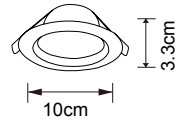

IP20 (Protegido frente a sólidos de tamaño superior a 12mm) ✨