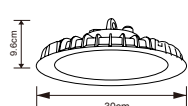

PLAFÓN DE SOBREPONER

IP20 (Protegido frente a sólidos de tamaño superior a 12mm) ✨

LED

DESCARGA

MODELO:

· 2G-200/24W

24W LED

30x5cm

Material ABS Blanco

Control remoto

CAMPANA LED INDUSTRIAL

IP65 (Protegido frente a polvo y agua a baja presión) ✨💧

LED

MODELOS:

· 2G-105U/100

100W-6500K- D 24cm
Material AL

10,000
Lúmenes

· 2G-105U/150

150W-6500K- D 30cm
Material AL

15,000
Lúmenes

· 2G-105U/200

200W-6500K - D 36cm
Material AL

20,000
Lúmenes