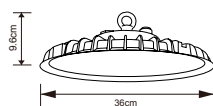

PLAFÓN DE SOBREPONER

IP20 (Protegido frente a sólidos de tamaño superior a 12mm) ✨

LED

DESCARGA

MODELO:

· 2G-200/24W

24W LED

30x5cm

Material ABS Blanco

Control remoto

CAMPANA LED INDUSTRIAL

IP65 (Protegido frente a polvo y agua a baja presión) ✨💧

LED

MODELOS:

· 2G-105U/100

100W-6500K- D 24cm
Material AL

10,000
Lúmenes

· 2G-105U/150

150W-6500K- D 30cm
Material AL

15,000
Lúmenes

· 2G-105U/200

200W-6500K - D 36cm
Material AL

20,000
Lúmenes