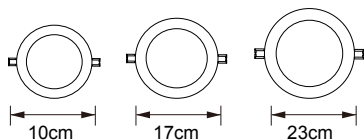

1150  
Lúmenes

·2G-107/AJ24W

24W-6500K- D 23cm

C.EM: 4.5-18.5cm

1600  
Lúmenes

# EMPOTRABLE LED DECORATIVO

LED

IP20 (Protegido frente a sólidos de tamaño superior a 12mm) ✨

**-2G-110BS/5**

5W - D 10cm  
C.EM: 7.5cm  
Material AL

**360  
Lúmenes**

**-2G-110CS/5**

5W - D 10cm  
C.EM: 7.5cm  
Material AL