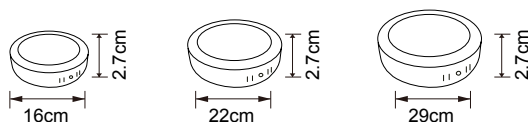

# PANEL LED DE SOBREPONER

IP20 (Protegido frente a sólidos de tamaño superior a 12mm)

LED

## MODELOS:

- 2G-101/12E3** **900** **Lúmenes**  
 12W-3000K- D 16cm
- 2G-101/18E3** **1440** **Lúmenes**  
 18W-3000K- D 22cm
- 2G-101/24E3** **1920** **Lúmenes**  
 24W-3000K- D 29cm
- 2G-101/12E6** **900** **Lúmenes**  
 12W-6000K- D 16cm
- 2G-101/18E6** **1440** **Lúmenes**  
 18W-6000K- D 22cm
- 2G-101/24E6** **1920** **Lúmenes**  
 24W-6000K- D 29cm

## MODELOS:

- 2G-100/12R3** **900** **Lúmenes**  
 12W-3000K- D 17cm  
 C.EM: 15.5cm
- 2G-100/18R3** **1440** **Lúmenes**  
 18W-3000K- D 22cm  
 C.EM: 21cm
- 2G-100/24R3** **1920** **Lúmenes**  
 24W-3000K- D 29cm  
 C.EM: 28cm
- 2G-100/12R6** **900** **Lúmenes**  
 12W-6000K- D 17cm  
 C.EM: 15.5cm
- 2G-100/18R6** **1440** **Lúmenes**  
 18W-6000K- D 22cm  
 C.EM: 21cm
- 2G-100/24R6** **1920** **Lúmenes**  
 24W-6000K- D 29cm  
 C.EM: 28cm

**360  
Lúmenes**

**-2G-110WS/5**

5W - D 10cm  
C.EM: 7.5cm  
Material AL

**360  
Lúmenes**