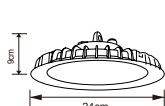

PLAFÓN DE SOBREPONER

IP20 (Protegido frente a sólidos de tamaño superior a 12mm) ✨

LED

DESCARGA

MODELO:

· 2G-200/24W

24W LED

30x5cm

Material ABS Blanco

Control remoto

CAMPANA LED INDUSTRIAL

IP65 (Protegido frente a polvo y agua a baja presión) ✨💧

LED

MODELOS:

· 2G-105U/100

100W-6500K- D 24cm
Material AL

10,000
Lúmenes

· 2G-105U/150

150W-6500K- D 30cm
Material AL

15,000
Lúmenes

· 2G-105U/200

200W-6500K - D 36cm
Material AL

20,000
Lúmenes