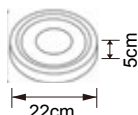

• 2G-X030/15W

15W-3000K
D 16cm
Material ABS+AL

1,200
Lúmenes

• 2G-X030/30W

30W-3000K
D 22cm
Material ABS+AL

2,400
Lúmenes