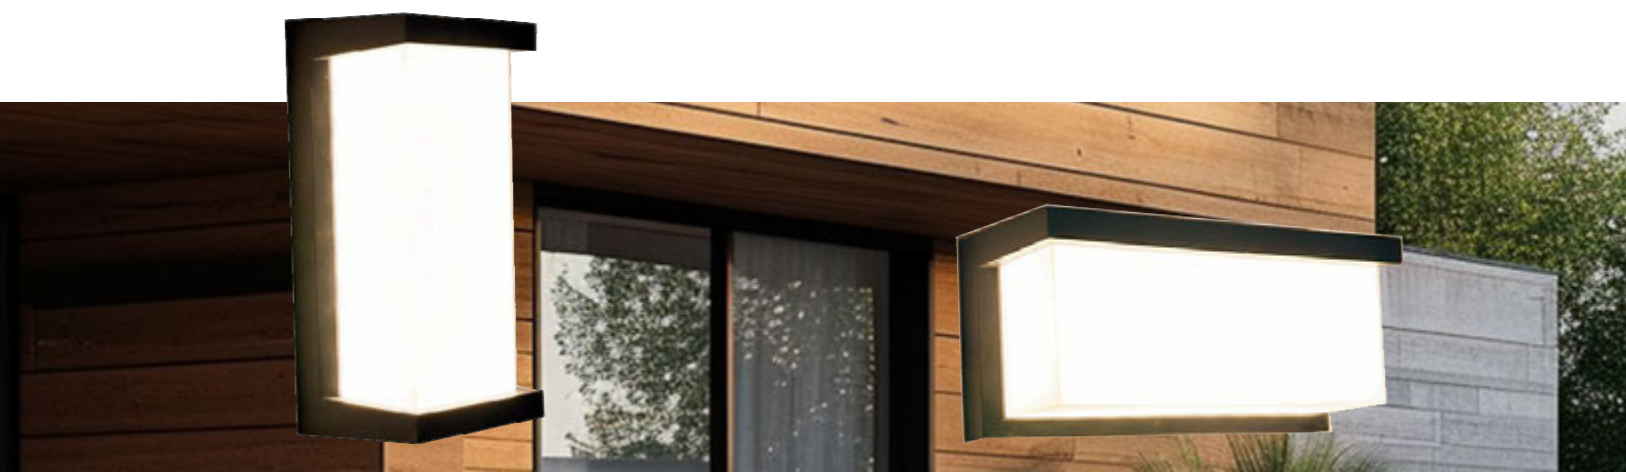

MODELO:

· 2G-X003/20W

20W-4000K-IP44
L11cm * A25cm
Material ABS

1,600
Lúmenes

MODELO:

· 2G-X004/20W

20W-4000K-IP44
L25cm * A11cm
Material ABS

1,600
Lúmenes