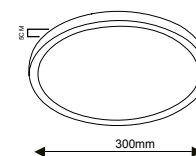

MODELO:

· 2G-200/24W

24W LED

30x5cm

Material ABS Blanco

Control remoto