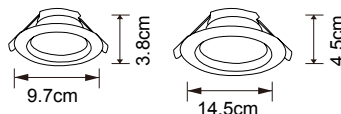

**360  
Lúmenes**

**-2G-110WS/5**

5W - D 10cm  
C.EM: 7.5cm  
Material AL

**360  
Lúmenes**

7W-6000K- D 9.7cm  
C.EM: 7.5cm

**360  
Lúmenes**

**-2G-115/12W3K**

12W-3000K- D 14.5cm  
C.EM: 11.5cm

**720  
Lúmenes**

**-2G-115/12W6K**

12W-6000K- D 14.5cm  
C.EM: 11.5cm

**720  
Lúmenes**