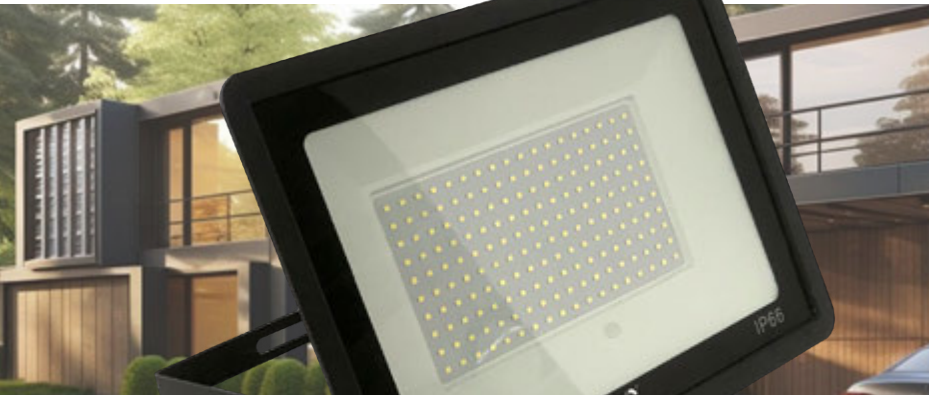

REFLECTOR-LED

IP66 (Protección hermetica frente al polvo y agua a alta presión)

LED