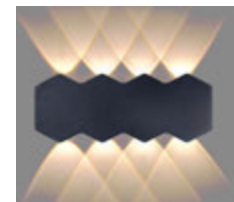

· 2G-X503/10W

10W-3000K  
L6cm \* A24cm  
Material PP+AL  
Luz bidireccional

**700**  
Lúmenes

**MODELO:**

· 2G-X504/8W

8W-3000K  
L21cm \* A8cm  
Material PP+AL

**560**  
Lúmenes