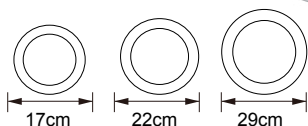

## MODELOS:

- 2G-101/12E3** **900** **Lúmenes**  
 12W-3000K- D 16cm
- 2G-101/18E3** **1440** **Lúmenes**  
 18W-3000K- D 22cm
- 2G-101/24E3** **1920** **Lúmenes**  
 24W-3000K- D 29cm
- 2G-101/12E6** **900** **Lúmenes**  
 12W-6000K- D 16cm
- 2G-101/18E6** **1440** **Lúmenes**  
 18W-6000K- D 22cm
- 2G-101/24E6** **1920** **Lúmenes**  
 24W-6000K- D 29cm

## MODELOS:

- 2G-100/12R3** **900** **Lúmenes**  
 12W-3000K- D 17cm  
 C.EM: 15.5cm
- 2G-100/18R3** **1440** **Lúmenes**  
 18W-3000K- D 22cm  
 C.EM: 21cm
- 2G-100/24R3** **1920** **Lúmenes**  
 24W-3000K- D 29cm  
 C.EM: 28cm
- 2G-100/12R6** **900** **Lúmenes**  
 12W-6000K- D 17cm  
 C.EM: 15.5cm
- 2G-100/18R6** **1440** **Lúmenes**  
 18W-6000K- D 22cm  
 C.EM: 21cm
- 2G-100/24R6** **1920** **Lúmenes**  
 24W-6000K- D 29cm  
 C.EM: 28cm