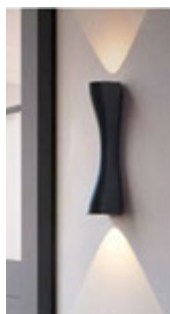

MODELO:

· 2G-X503/10W

10W-3000K
L6cm * A24cm
Material PP+AL
Luz bidireccional

700
Lúmenes