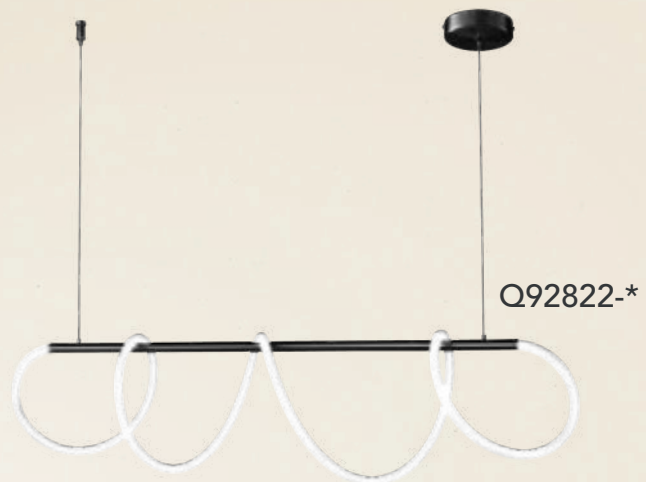

# Pavlova

Q92100-BK

Q92120-BK

Modelo	Lámpara	CT/Lúmenes	Dimensiones	Info Adicional
Q92100-BK	93W	3000K 7440lm	ø1000*H750mm	3m de cable
Q92120-BK	130W	3000K 10400lm	ø1200*H1050mm	3m de cable

Acabado: ● BK Negro