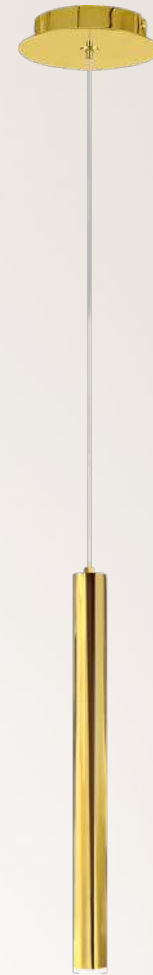

Q30351-*

Modelo	Lámpara	CT/Lúmenes	Dimensiones	Info Adicional
Q30051-*	1L*GU10	-	ø60*H300mm	3m de cable
Q30151-*	1L*GU10	-	ø60*H600mm	3m de cable
Q30251-*	1L*G9	-	ø38*H300mm	3m de cable

Acabados disponibles: ● BC Negro Cromo ● GD Oro
● CH Cromo

*Focos no incluidos

Modelo	Lámpara	CT/Lúmenes	Dimensiones	Info Adicional
Q30351-*	1L*G9	-	ø38*H600mm	3m de cable
Q30451-*	1L*G9	-	ø25*H300mm	3m de cable
Q30551-*	1L*G9	-	ø25*H600mm	3m de cable

Acabados disponibles: ● BC Negro Cromo ● GD Oro
● CH Cromo

*Focos no incluidos