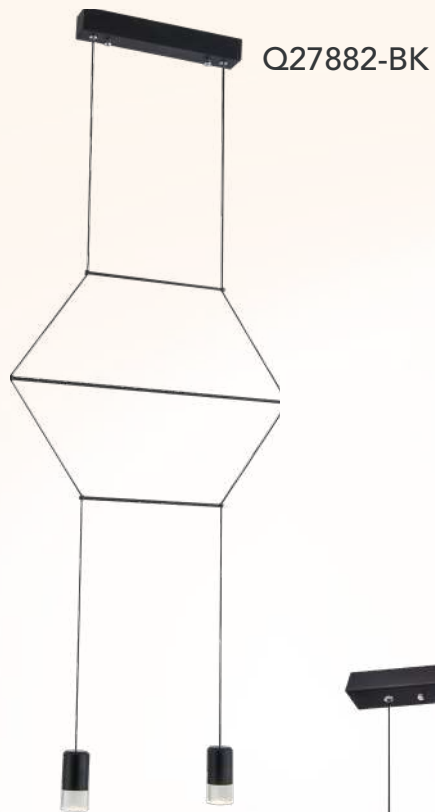

Q27882-BK

Modelo	Lámpara	CT/Lúmenes	Dimensiones	Info Adicional
Q27882-BK	12W	3000K 960lm	L508*H800mm	3m de cable
Q27887-BK	20W	3000K 1600lm	L1150*H1000mm	3m de cable

Acabado: ●BK Negro

Modelo	Lámpara	CT/Lúmenes	Dimensiones	Info Adicional
Q18002-BK	40W	3000K 3200lm	L390*H620mm	
Q27888-BK	48W	3000K 3840lm	ø590*H780mm	3m de cable
Q21101-BK	72W	3000K 5760lm	L700*H1010mm	

Acabado: ●BK Negro