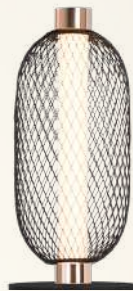

Q26020-BKGD

Modelo	Lámpara	CT/Lúmenes	Dimensiones	Info Adicional
Q26019-BKGD	29W	3000K 2320lm	L1280*W220mm	3m de cable
Q26020-BKGD	7W	3000K 560lm	ø120*H250mm	

Acabado: ●BKGD Negro y Oro