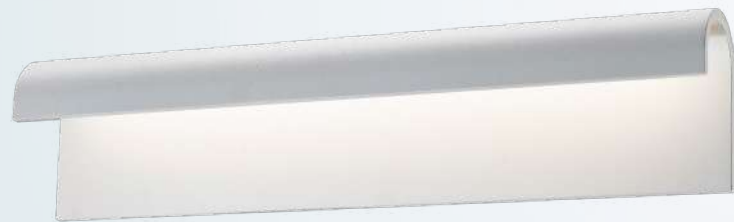

Olivia

Q13276-WH