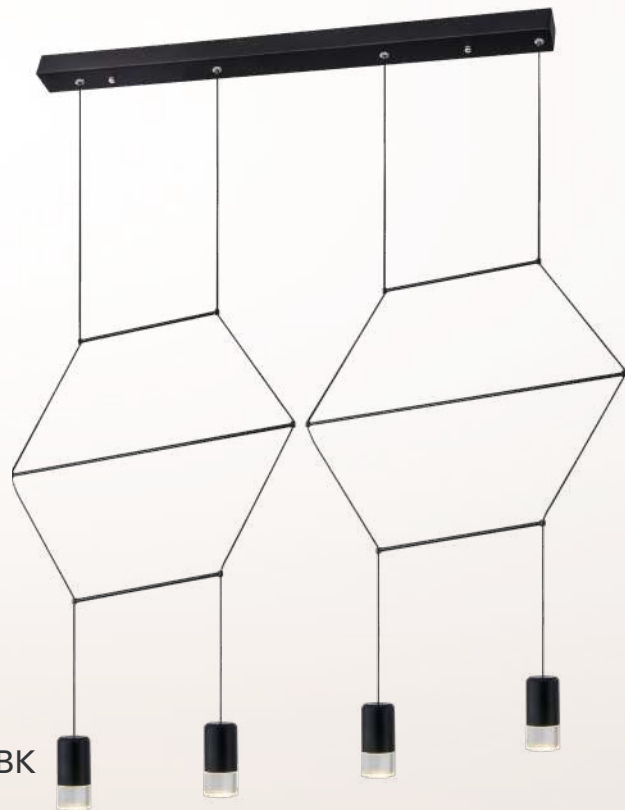

# Sketch

Modelo	Lámpara	CT/Lúmenes	Dimensiones	Info Adicional
Q28159-*	9L/42W	Switch 3000K/4000K/6000K	3360lm   ø450*ø100mm	3m de cable

Acabados disponibles: ●BK Negro ●BG Oro Cepillado ●CH Cromo

Q27882-BK