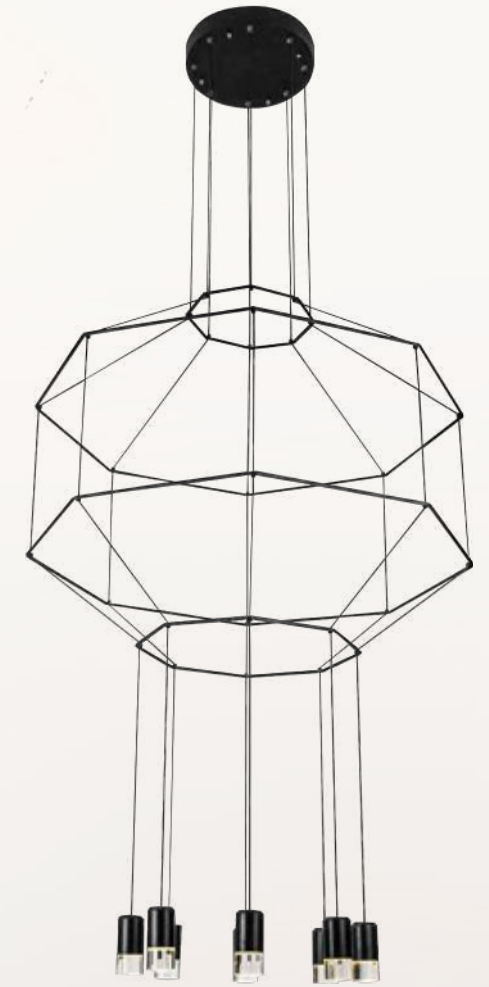

Modelo	Lámpara	CT/Lúmenes	Dimensiones	Info Adicional
Q27882-BK	12W	3000K 960lm	L508*H800mm	3m de cable
Q27887-BK	20W	3000K 1600lm	L1150*H1000mm	3m de cable

Acabado: ●BK Negro

Modelo	Lámpara	CT/Lúmenes	Dimensiones	Info Adicional
Q18002-BK	40W	3000K 3200lm	L390*H620mm	
Q27888-BK	48W	3000K 3840lm	ø590*H780mm	3m de cable
Q21101-BK	72W	3000K 5760lm	L700*H1010mm	

Acabado: ●BK Negro

Q27888-BK