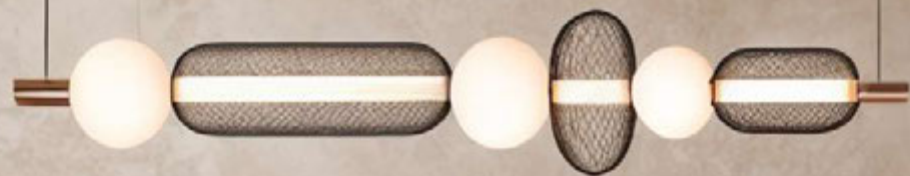

Cairo

Modelo	Lámpara CT/Lúmenes	Dimensiones	Info Adicional
Q26016-BKGD	9W 3000K 720lm	ø150*H390mm	3m de cable
Q26017-BKGD	13W 3000K 1040lm	ø220*H485mm	3m de cable
Q26018-BKGD	28W 3000K 2240lm	ø220*H1040mm	3m de cable

Acabado: ● BKGD Negro y Oro