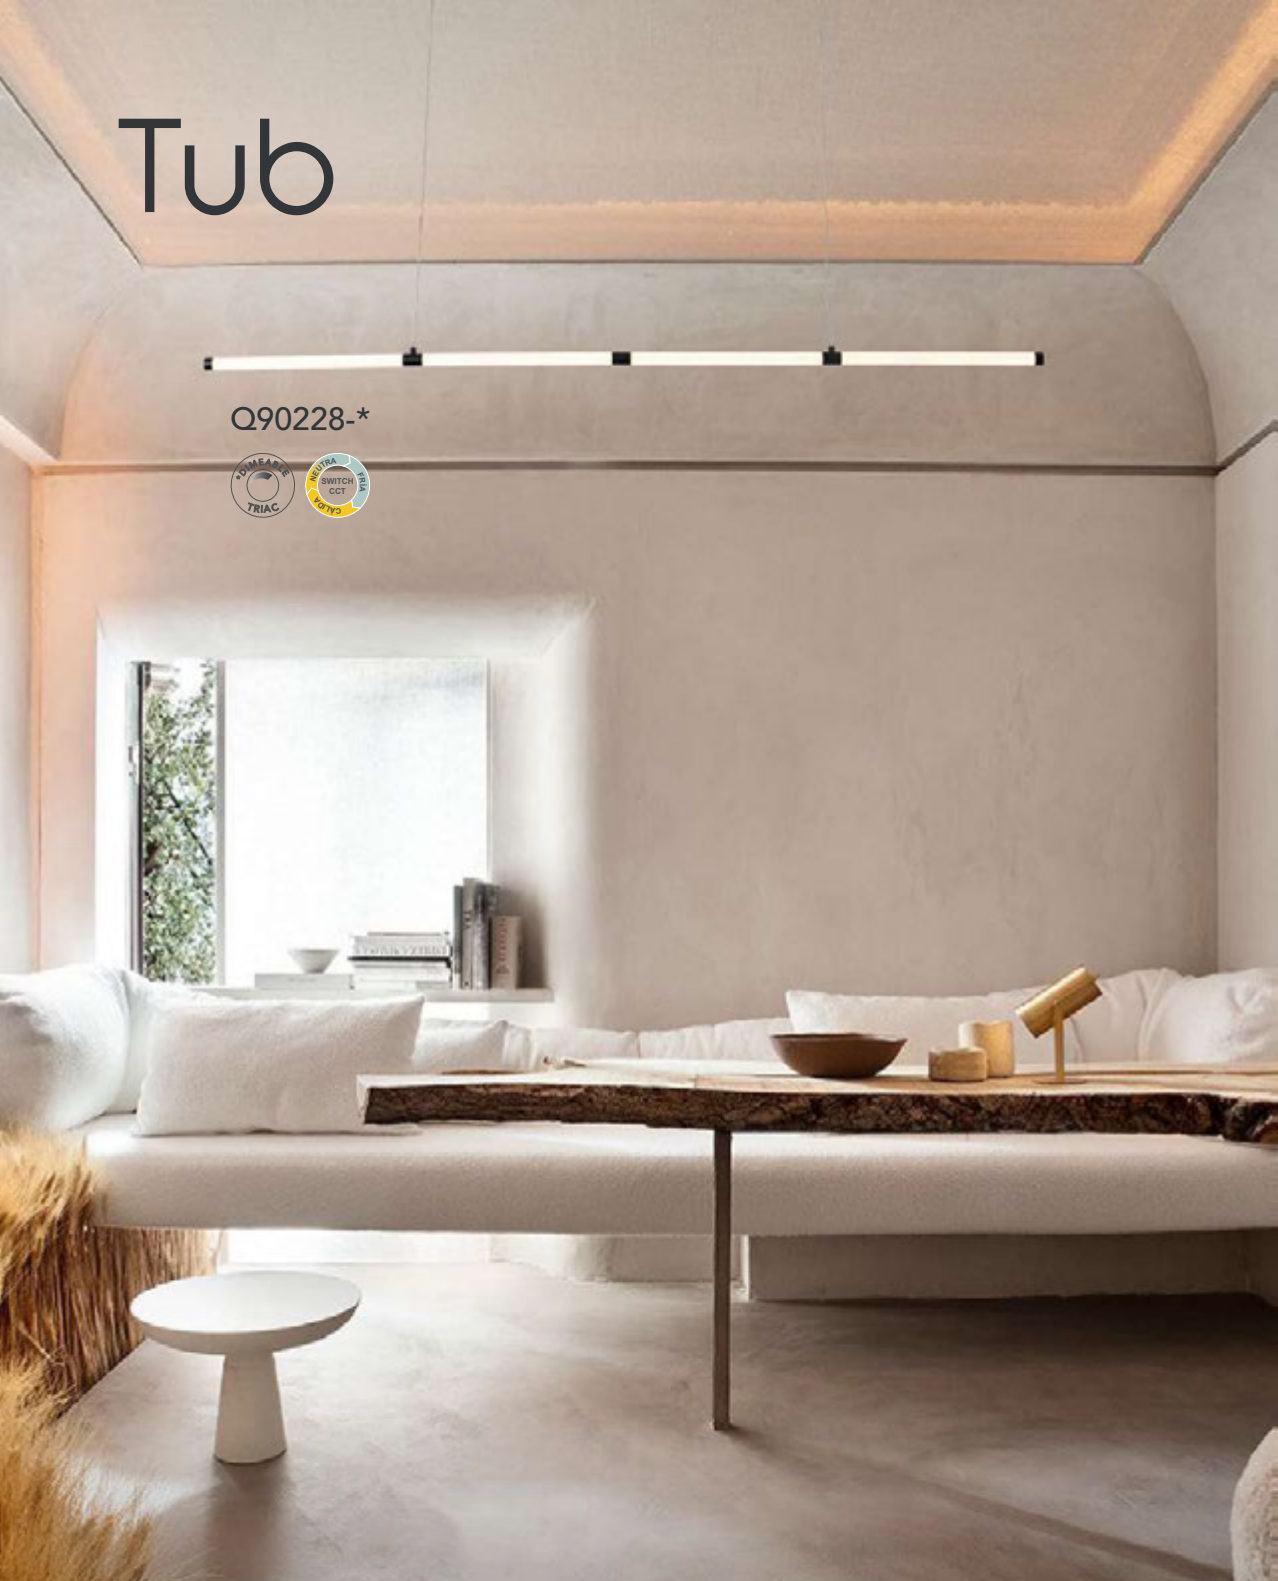

Tub

Q90228-*

Modelo	Lámpara	CT/Lúmenes	Dimensiones	Info Adicional
Q90228-*	20W	Switch 3000K/4000K/6000K 1600lm	ø20*L1314mm	3m de cable

Acabados disponibles: ●BK Negro ●GD Oro