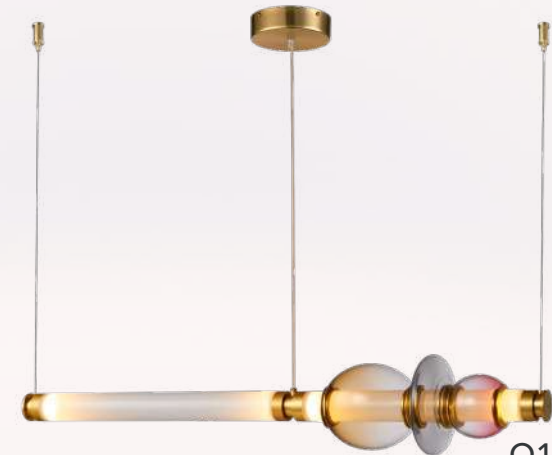

Bombai

Q10581-GD