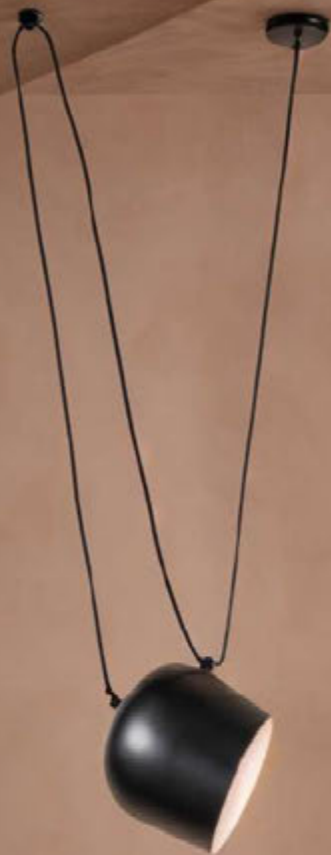

Marco

Q27141-BK

Modelo	Lámpara	CT/Lúmenes	Dimensiones	Info Adicional
Q27141-BK	1*E26	-	ø240*H215mm	5m de cable
Acabado: ●BK Negro				*Focos no incluidos