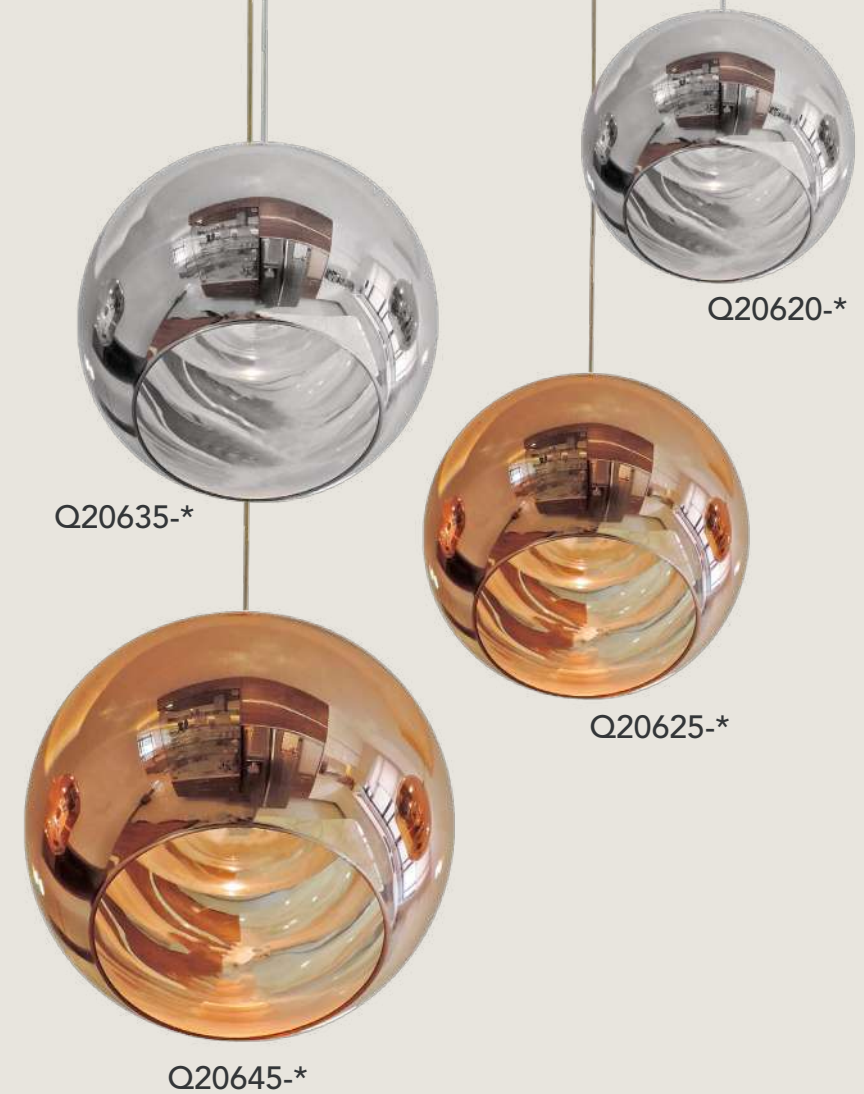

Solar

Modelo	Lámpara	CT/Lúmenes	Dimensiones	Info Adicional
Q20620-*	1L*E26	-	ø200*H190mm	3m de cable
Q20625-*	1L*E26	-	ø250*H240mm	3m de cable
Q20635-*	1L*E26	-	ø350*H340mm	3m de cable
Q20645-*	1L*E26	-	ø450*H340mm	3m de cable

Acabados disponibles: BR Cristal Bronce
CH Cristal Cromo

*Foco no incluido