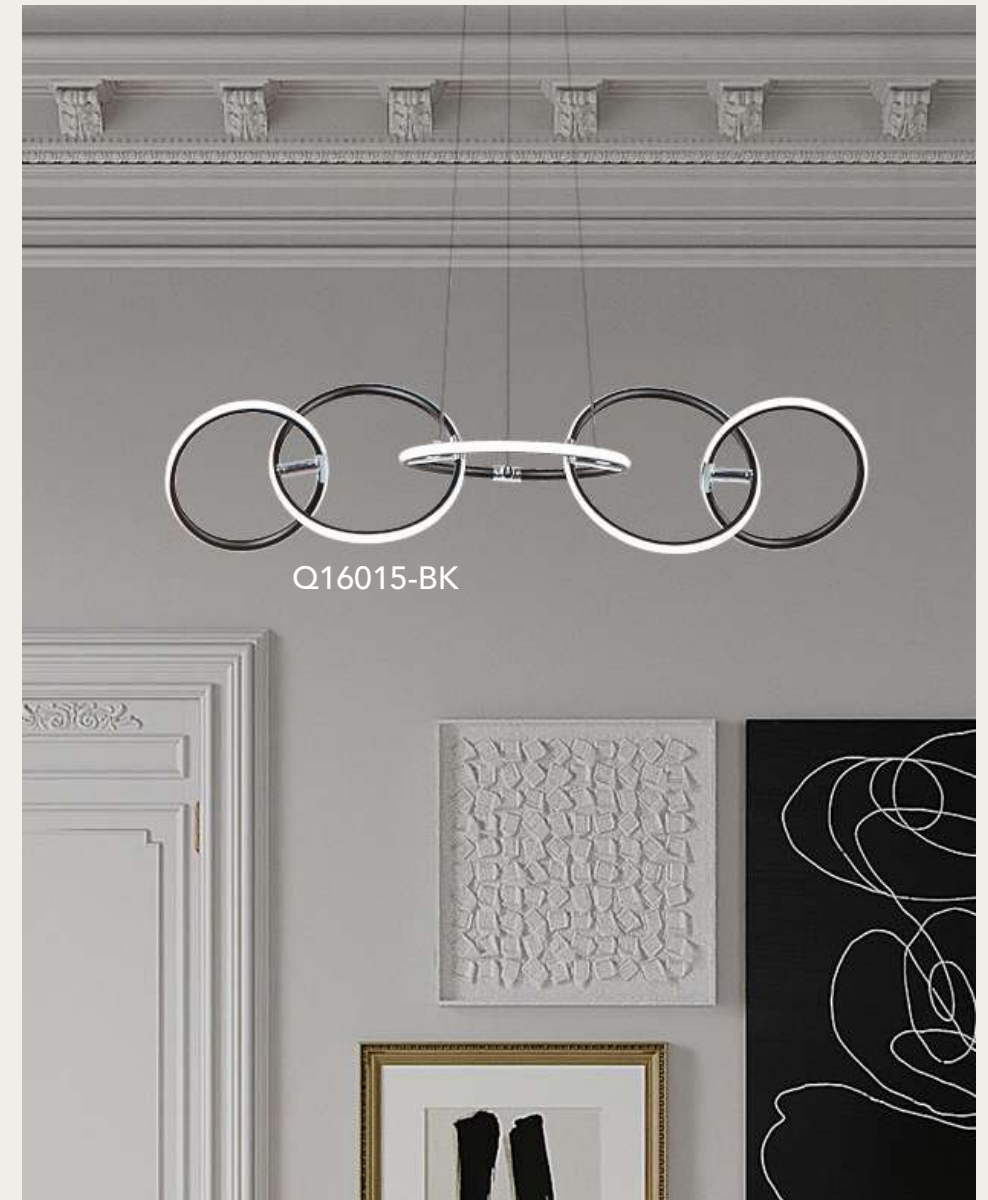

Loop

Q16015-BK

Modelo	Lámpara	CT/Lúmenes	Dimensiones	Info Adicional
Q16015-BK	60W	3000K 4800lm	L1094*W340mm	3m de cable
Acabado: ●BK Negro