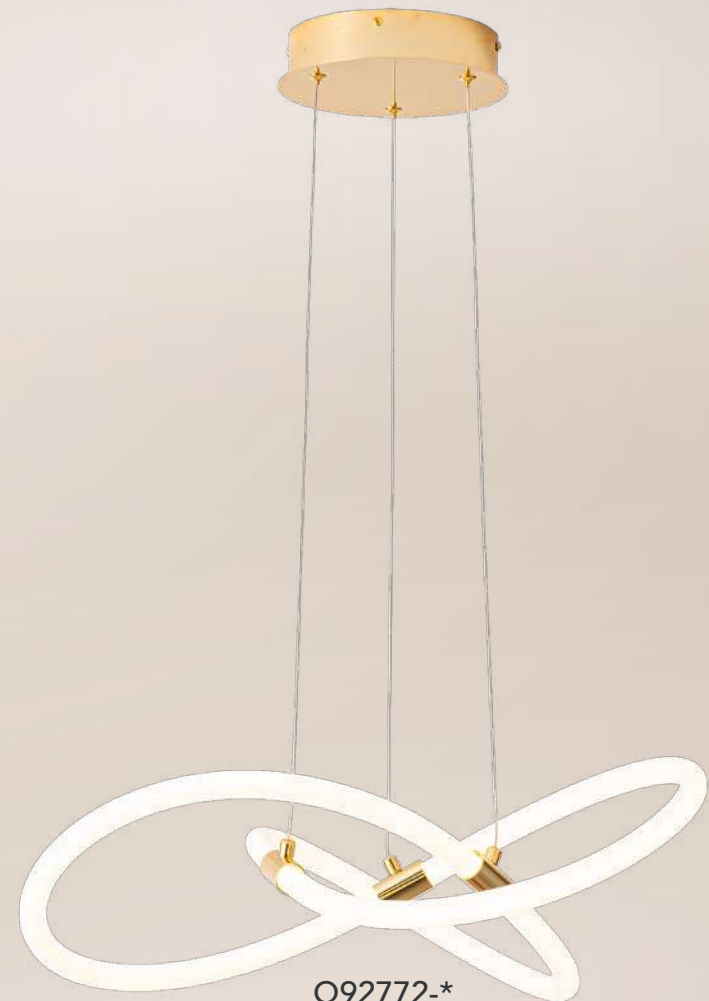

Q92772-*

Modelo	Lámpara	CT/Lúmenes	Dimensiones	Info Adicional
Q92772-*	60W	Switch 3000K/4000K/6000K 4800lm	ø600*H160mm	3m de cable

Acabados disponibles: ●BK Negro ●GD Oro