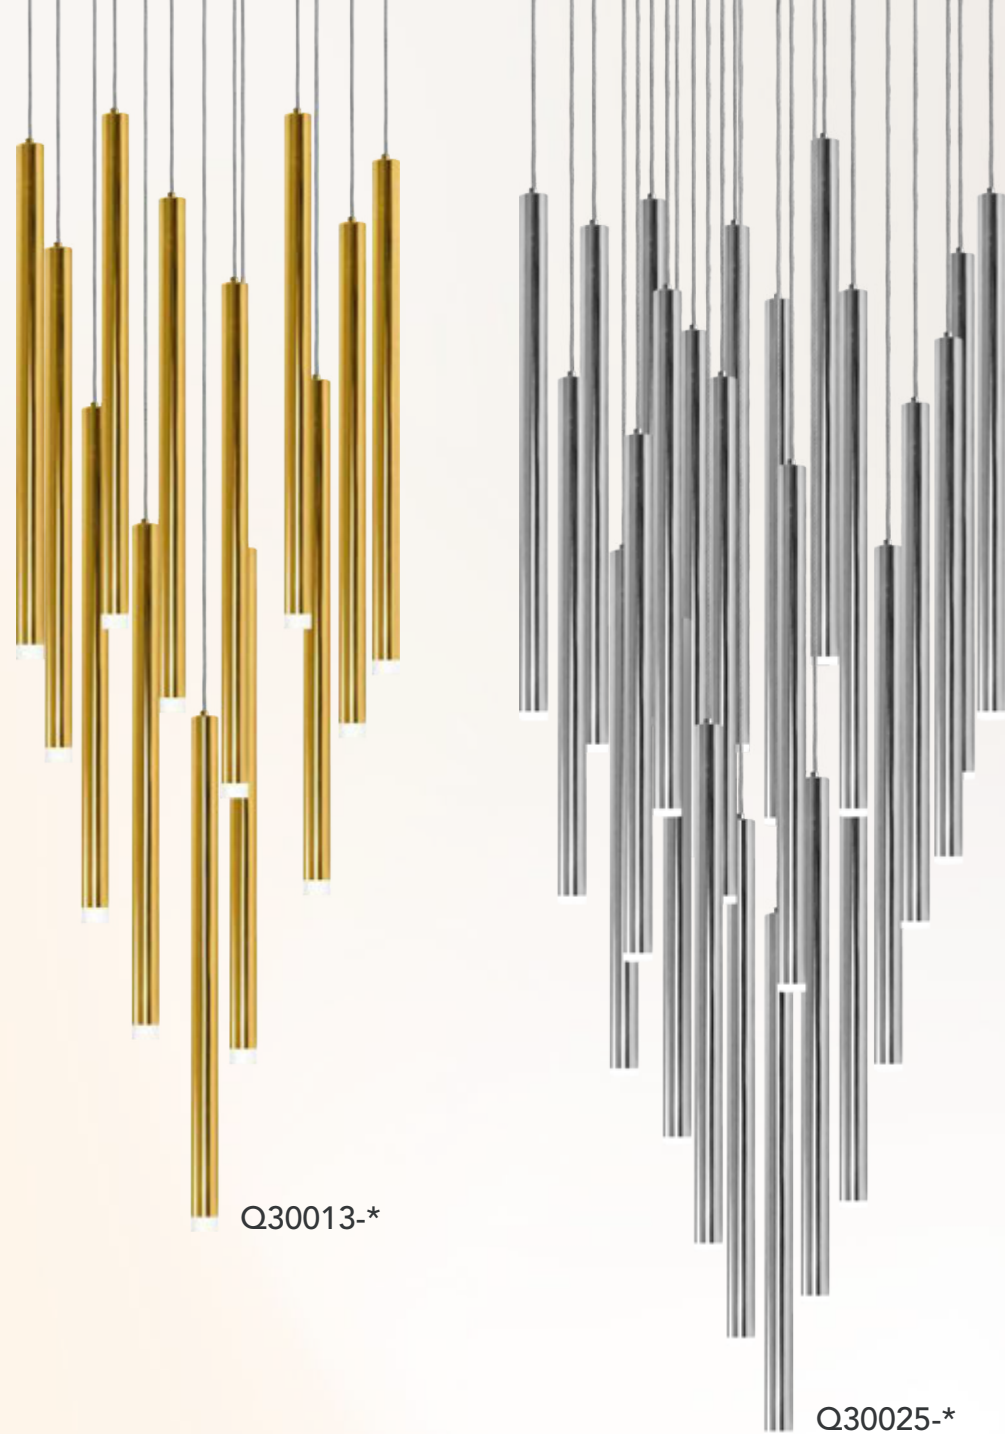

Q30013-*

Q30025-*

Modelo	Lámpara	CT/Lúmenes	Dimensiones	Info Adicional
Q30013-*	13L*G9	-	ø420*H600mm	3m de cable
Q30025-*	25L*G9	-	ø502*H600mm	3m de cable

Acabados disponibles: ● BC Negro Cromo ● GD Oro ● CH Cromo *Focos no incluidos