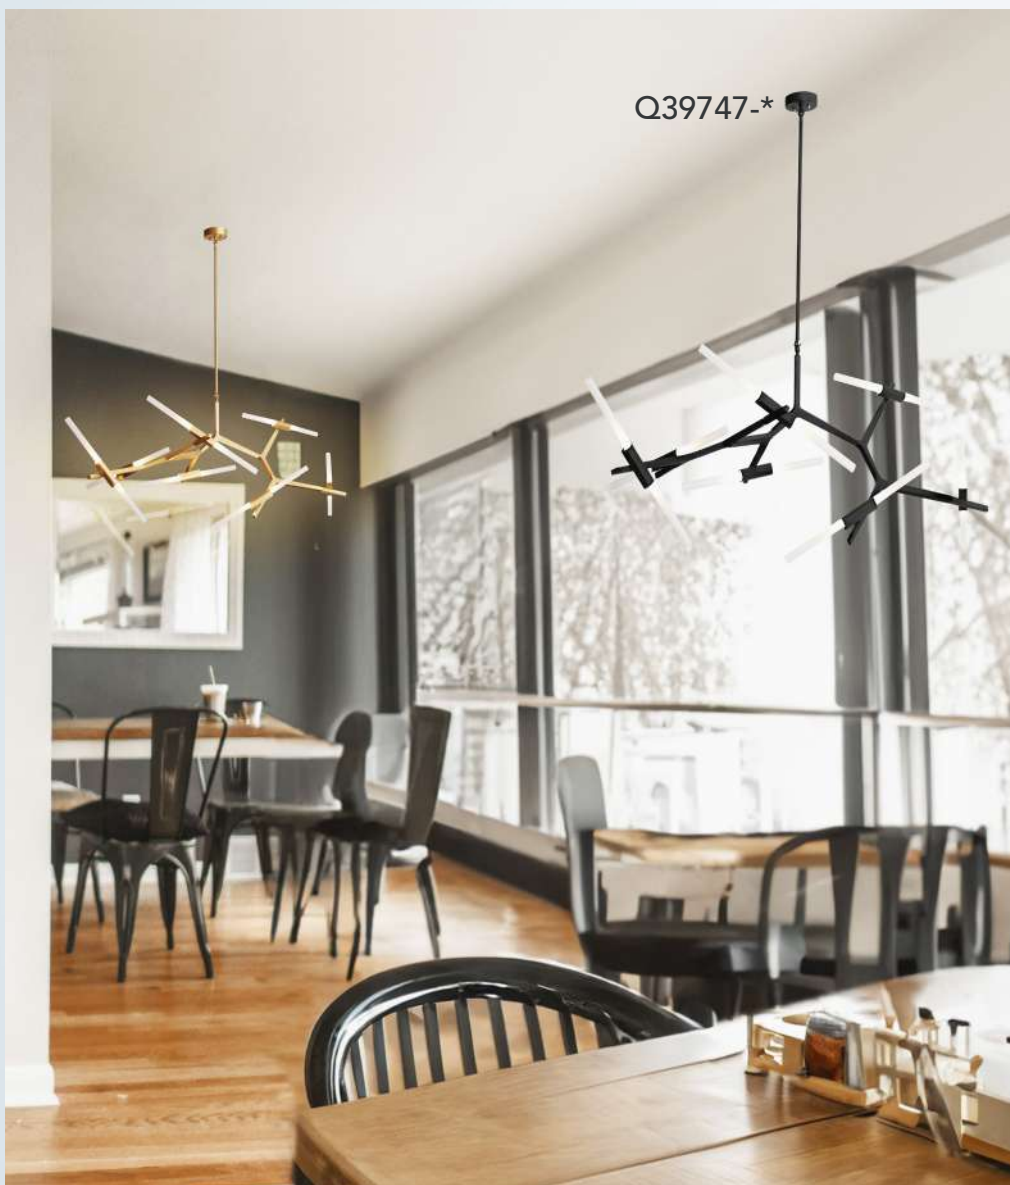

Modelo	Lámpara	CT/Lúmenes	Dimensiones	Info Adicional
Q39747-*	14L/56W	3000K 4480lm	L1630*H1070mm	3m de cable

Acabados disponibles: ● GD Oro ● BK Negro *10 tubos extensión

Modelo	Lámpara	CT/Lúmenes	Dimensiones	Info Adicional
Q39748-*	12L/48W	3000K 3840lm	L600*H3000mm	3m de cable
Q39749-*	20L*80W	3000K 6400lm	L870*H4393mm	3m de cable

Acabados disponibles: ● GD Oro ● BK Negro *10 tubos extensión