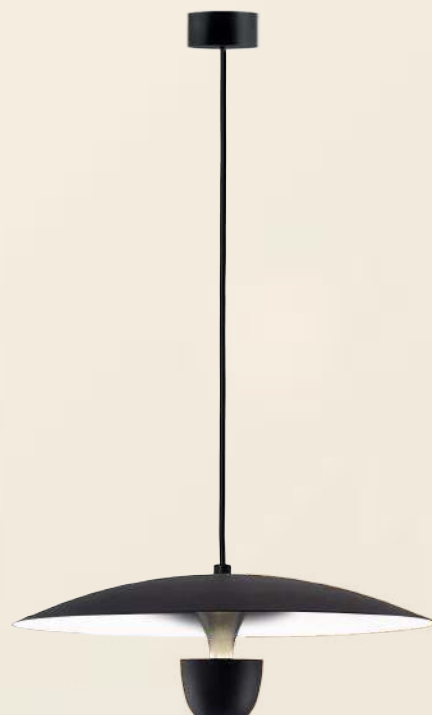

Irene

Q89113-BK

Modelo	Lámpara	CT/Lúmenes	Dimensiones	Info Adicional
Q89113-BK	14W	3000K 1120lm	ø300*H133mm	3m de cable
Q89115-BK	14W	3000K 1120lm	ø500*H145mm	3m de cable

Acabado: ●BK Negro

Jane