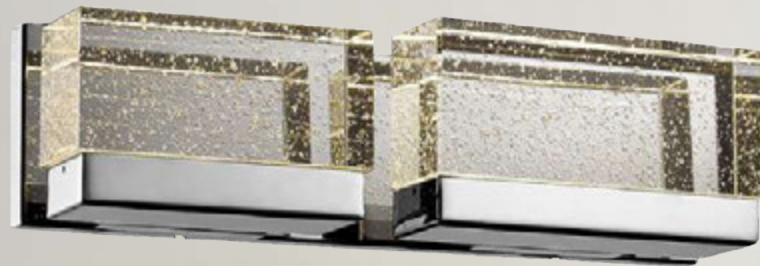

Luna

Q30022-CH

Modelo	Lámpara	CT/Lúmenes	Dimensiones	Info Adicional
Q30021-CH	9W	3000K 720lm	L230*H125mm	
Q30022-CH	16W	3000K 1280lm	L460*H125mm	
Q30023-CH	21W	3000K 1680lm	L600*H125mm	

Acabado: ● CH Cromo