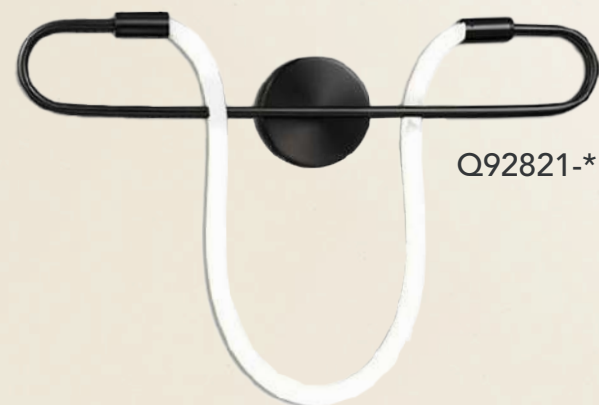

Modelo	Lámpara	CT/Lúmenes	Dimensiones	Info Adicional
Q92820-*	35W	3000K 2800lm	∅150*H600mm	Manguera ajustable
Q92821-*	20W	3000K 1600lm	L300*H600mm	

Acabados disponibles: ● GD Oro ● BK Negro