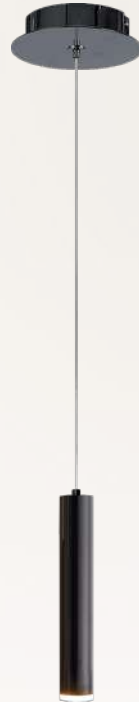

Q30251-*

Modelo	Lámpara	CT/Lúmenes	Dimensiones	Info Adicional
Q30051-*	1L*GU10	-	ø60*H300mm	3m de cable
Q30151-*	1L*GU10	-	ø60*H600mm	3m de cable
Q30251-*	1L*G9	-	ø38*H300mm	3m de cable

Acabados disponibles: ● BC Negro Cromo ● GD Oro
● CH Cromo

*Focos no incluidos

Modelo	Lámpara	CT/Lúmenes	Dimensiones	Info Adicional
Q30351-*	1L*G9	-	ø38*H600mm	3m de cable
Q30451-*	1L*G9	-	ø25*H300mm	3m de cable
Q30551-*	1L*G9	-	ø25*H600mm	3m de cable

Acabados disponibles: ● BC Negro Cromo ● GD Oro
● CH Cromo

*Focos no incluidos