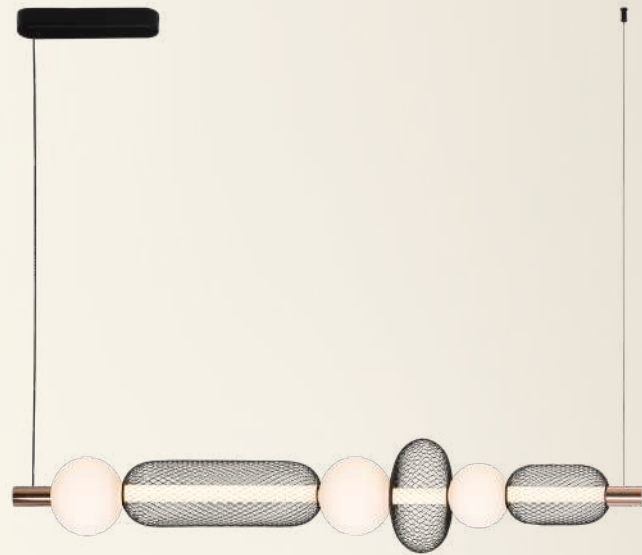

Chelsea

Q26019-BKGD

Modelo	Lámpara	CT/Lúmenes	Dimensiones	Info Adicional
Q26019-BKGD	29W	3000K 2320lm	L1280*W220mm	3m de cable
Q26020-BKGD	7W	3000K 560lm	ø120*H250mm	

Acabado: ●BKGD Negro y Oro