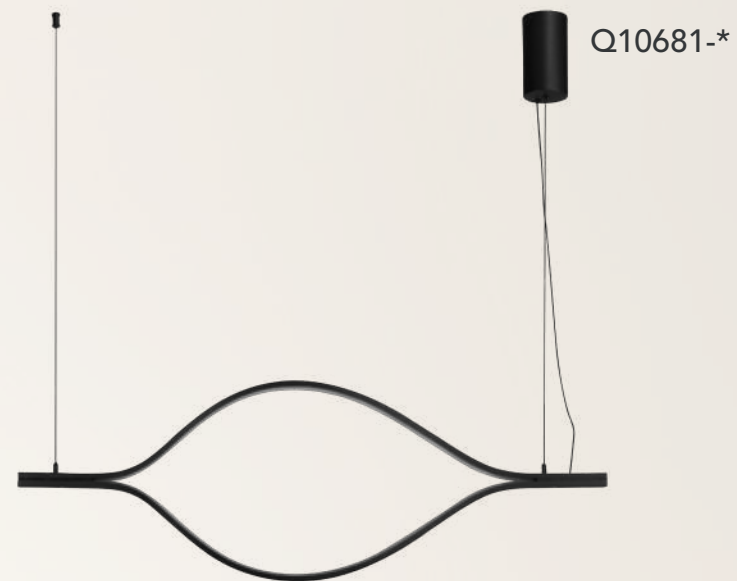

Valencia

Modelo	Lámpara	CT/Lúmenes	Dimensiones	Info Adicional
Q10681-*	19W	3000K 1520lm	L1000*H330mm	3m de cable
Q10682-*	24W	3000K 1920lm	L1400*H330mm	3m de cable

Acabados disponibles: ●BK Negro ●BG Oro Cepillado