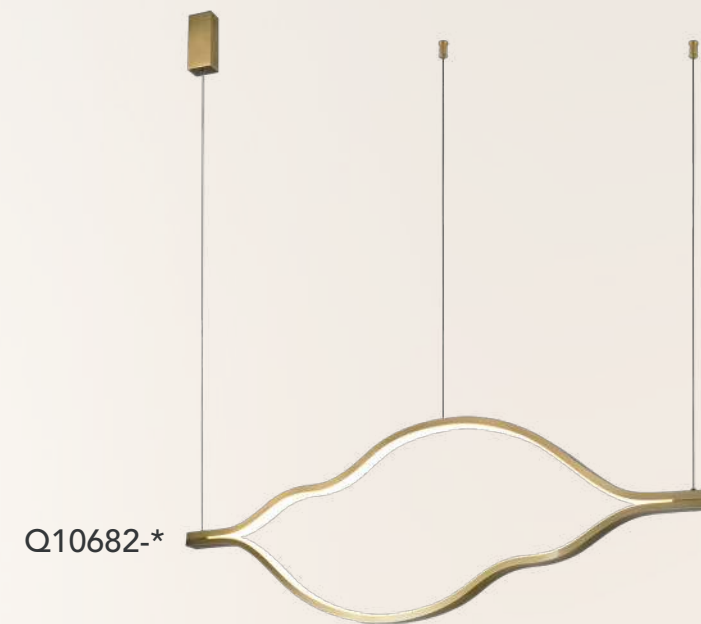

Valencia

Modelo	Lámpara	CT/Lúmenes	Dimensiones	Info Adicional
Q10681-*	19W	3000K 1520lm	L1000*H330mm	3m de cable
Q10682-*	24W	3000K 1920lm	L1400*H330mm	3m de cable

Acabados disponibles: ●BK Negro ●BG Oro Cepillado