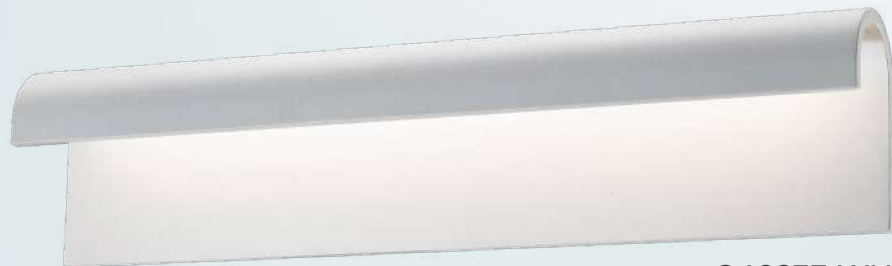

Q13277-WH

Modelo	Lámpara	CT/Lúmenes	Dimensiones	Info Adicional
Q13276-WH	12W	3000K 1110lm	L365mm*H80*W80mm	
Q13277-WH	18W	3000K 1530lm	L530mm*H80*W80mm	

Acabado: ● WH Blanco