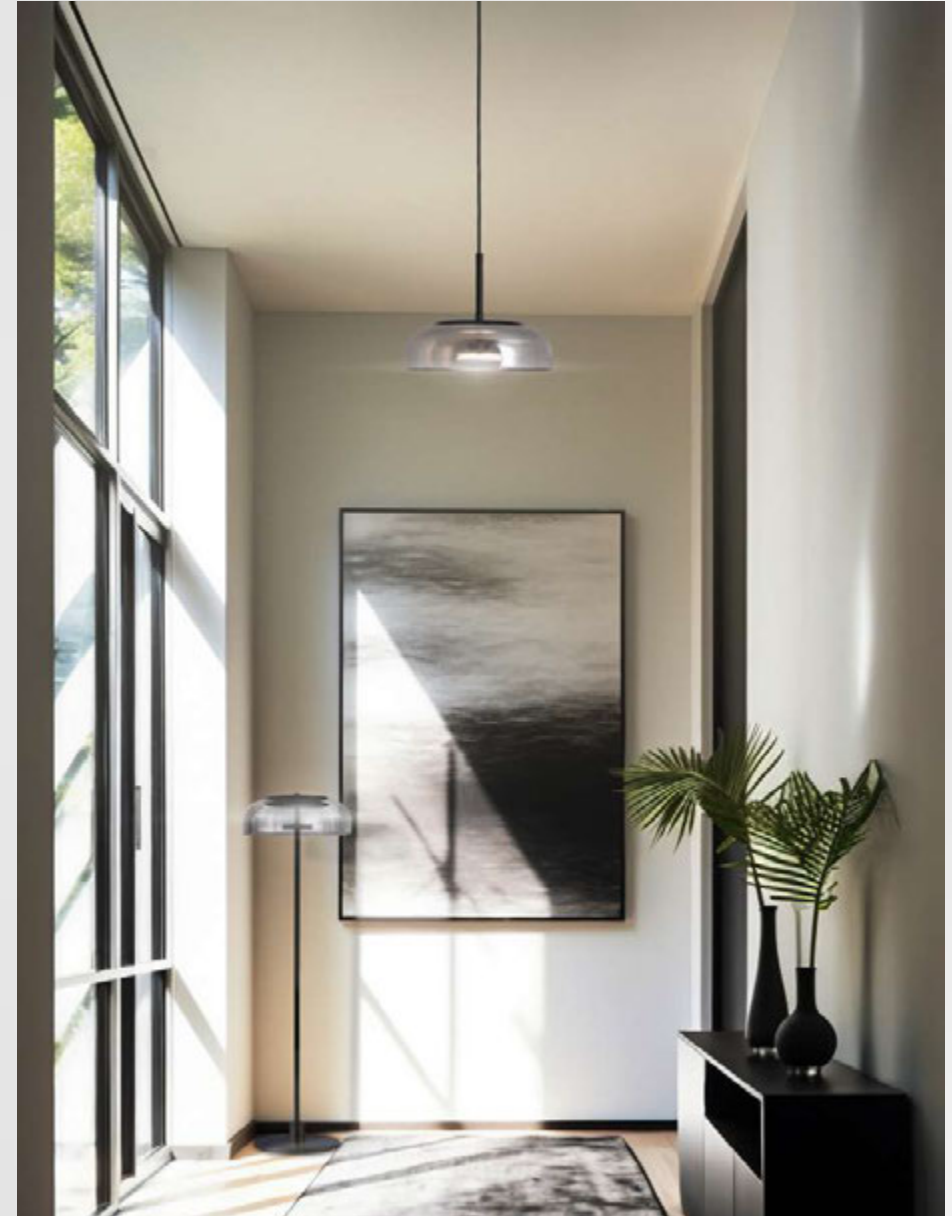

# Klimt

Modelo	Lámpara	CT/Lúmenes	Dimensiones	Info Adicional
Q20101-BK	1L/6W	2700K 408lm	ø120*H235mm	
Q20104-BK	4L/24W	3000K 1608lm	ø120*L960mm	3m de cable

Acabado: ● BK Negro

Q33940-\*

Q33943-\*

Q33944-\*