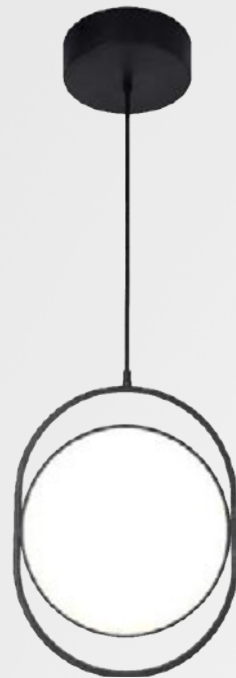

# Berlín

Q27243-BK

Q27244-BK

Q27245-BK

Modelo	Lámpara	CT/Lúmenes	Dimensiones	Info Adicional
Q27243-BK	12W	3000K 960lm	L361*H191 mm	3m de cable
Q27244-BK	18W	3000K 1440lm	L364*H570mm	3m de cable
Q27245-BK	22W	3000K 1760lm	L444*H570mm	3m de cable