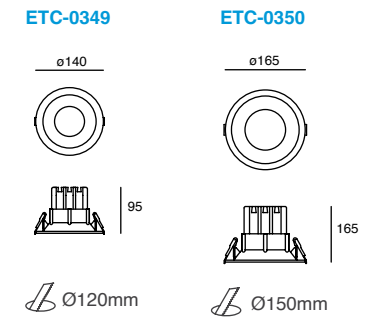

Código	Color	Temperatura	Potencia	Flujo	Dimensiones	Tensión
ETC-0349-BLA ETC-0350-BLA	Blanco Mate Blanco Mate	3 000K	14W 17W	1 530lm 2 300lm	Ø140*95mm Ø165*115mm	100-240 V~ 50-60Hz