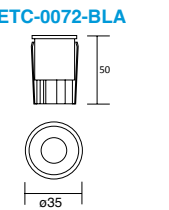

Código	Color	Temperatura	Potencia	Flujo	Dimensiones	Tensión
19330	Blanco	3 000K ●	3W	200lm	Ø35*50mm	100-277V~ 50-60Hz