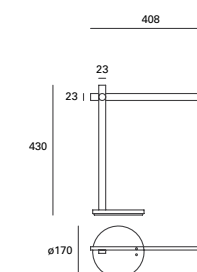

EDE-0477-BLA