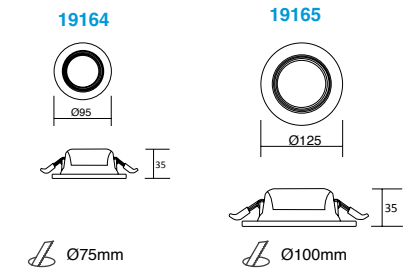

Código	Color	Temperatura	Potencia	Flujo	Dimensiones	Tensión
19164-0-CCT	Blanco	3 000K ● 4 000K ○ 6 000K ○	6W	480lm 481lm 480lm	Ø95*35mm	100-277 V~ 60Hz
19165-0-CCT	Blanco	3 000K ● 4 000K ○ 6 000K ○	12W	1 005lm 1 084lm 1 039lm	Ø125*35mm