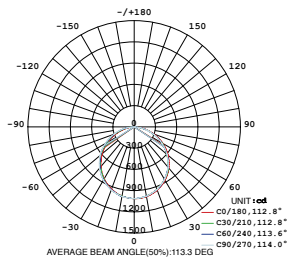

PANEL LED CCT

Luminario tipo panel LED.
Driver Incluido.
Material aluminio.

Incluye sirgas para suspender hasta 1 m

Código	Color	Temperatura	Potencia	Flujo	Dimensiones	Tensión
19461-0-CCT	Blanco	3 000K ● 4 000K ○ 6 500K ○	36W	3 200lm 3 300lm 3 400lm	610*610mm	100-277 V~
19466-0-CCT	Blanco				305*1205mm	50-60Hz

PANEL LED ECO

Código	Color	Temperatura	Potencia	Flujo	Dimensiones	Tensión
19461-0-ECO	Blanco	4 000K ○	30W	3 200lm	610*610mm	100-240 V~
19466-0-ECO	Blanco				305*1205mm	50-60Hz