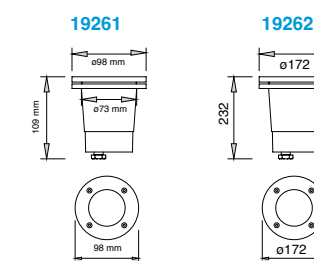

TIDIAN

Luminario de empotrar en piso.
Material tecnopolímero.

Código	Color	Dimensiones	Tipo
19261	Negro	Ø98*109mm	GU10 MR16

Código	Color	Dimensiones	Tipo
19262	Negro	Ø172*232mm	E26 PAR38

SPIRAL

Luminario de empotrar en piso.
Material acero inoxidable
y cristal templado.