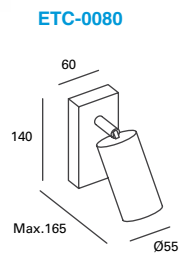

Código	Color	Dimensiones	Tipo
ETC-0080-BLA	Blanco	Ø165*60*140mm	GU10
ETC-0080-NEG	Negro		MR16