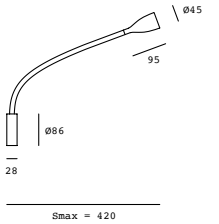

LUNGO

Luminario arbotante.
Cromo / Ópalo.
Policarbonato / Acero.

Código	Color	Temperatura	Potencia	Flujo	Dimensiones	Tensión
EDE-0428-CRO	Cromo	3 000K	7.7W	910lm	300*50*70mm	100-240 V~
EDE-0429-CRO	Cromo		11.5W	1 365lm	600*50*70mm	50-60Hz

CROBAT

Luminario de lectura.
Orientable.
Material Policarbonato
y acero.

EDE-0268

Código	Color	Temperatura	Potencia	Flujo	Dimensiones	Tensión
EDE-0268-NEG	Blanco	3 000K	3.8W	450lm	86*45*420mm	100-240 V~
EDE-0268-BLA	Negro					50-60Hz