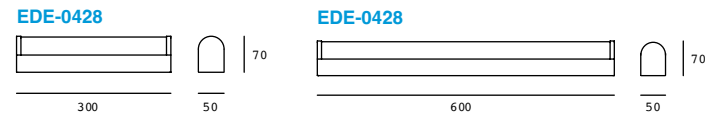

LUNGO

Luminario arbotante.
Cromo / Ópalo.
Policarbonato / Acero.

Código	Color	Temperatura	Potencia	Flujo	Dimensiones	Tensión
EDE-0428-CRO	Cromo	3 000K	7.7W	910lm	300*50*70mm	100-240 V~
EDE-0429-CRO	Cromo		11.5W	1 365lm	600*50*70mm	50-60Hz