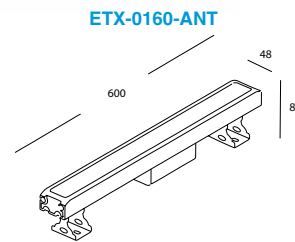

Código	Color	Temperatura	Potencia	Flujo	Dimensiones	Tensión
ETX-0160-ANT	Gris Urbano	3 000K	24.3W	1 610lm	600*48*80mm	100-240 V~ 50-60Hz