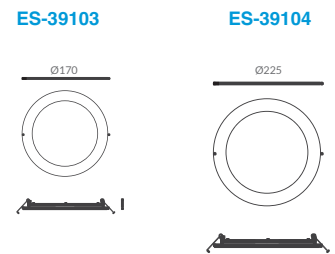

FLAT SMART

Luminario SMART LED para empotrar en techo redondo
Material aluminio
Driver incluido
Operación remota

Código	Color	Temperatura	Potencia	Flujo	Dimensiones	Tensión
ES-39103-0-RGBW	Blanco	RGB	12W	810lm 840lm	Ø170mm	100-277 V~
ES-39104-0-RGBW	Blanco	RGB	18W	1 200lm 1 250lm	Ø225mm	60Hz

HOGAR INTELIGENTE | ILUMINACIÓN SMART | LUMINARIO SMART LED PARA EMPOTRAR EN TECHO

DRUM SMART

Luminario LED de sobreponer en techo
WiFi
Driver incluido
Material aluminio

Código	Color	Temperatura	Potencia	Flujo	Dimensiones	Tensión
ES-39113-0-RGBW	Blanco	RGB	12W	810lm 840lm	Ø170*32mm	127 V~
ES-39114-0-RGBW	Blanco	RGB	18W	1 200lm 1 250lm	Ø225*38mm	60Hz