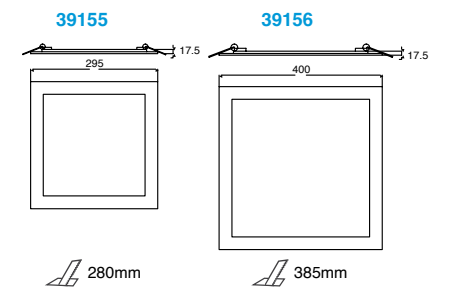

Código	Color	Temperatura	Potencia	Flujo	Dimensiones	Tensión
39155-0-CCT 39156-0-CCT	Blanco	3 000K 4 000K 6 000K	24W 36W	850lm 980lm 900lm	295*295*175mm 400*400*175mm	100-277 V~ 50-60Hz