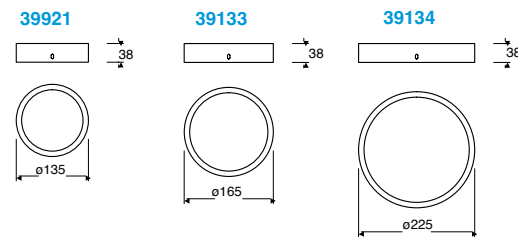

Código	Color	Temperatura	Potencia	Flujo	Dimensiones	Tensión
39132-0-WW 39132-1-WW	Blanco Níquel	2 700K	12W	960lm	∅135*38mm	
39133-0-WW 39133-1-WW	Blanco Níquel	2 700K	18W	1440lm	∅165*38mm	100-277V~ 50-60Hz
39134-0-WW 39134-1-WW	Blanco Níquel	2 700K	25W	2000lm	∅225*38mm