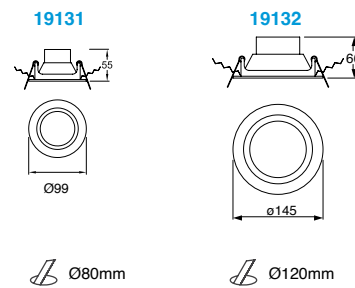

Código	Color	Temperatura	Potencia	Flujo	Dimensiones	Tensión
19131-0-CCT	Blanco	3 000K ● 4 000K ○ 6 500K ○	5W	280lm 340lm 310lm	Ø99*55mm	110-277 V~ 50-60Hz
19131-2-CCT	Negro	3 000K ● 4 000K ○ 6 500K ○		280lm 340lm 310lm		
19132-0-CCT	Blanco	3 000K ● 4 000K ○ 6 500K ○	12W	850lm 980lm 900lm		
19132-2-CCT	Negro	3 000K ● 4 000K ○ 6 500K ○		850lm 980lm 900lm