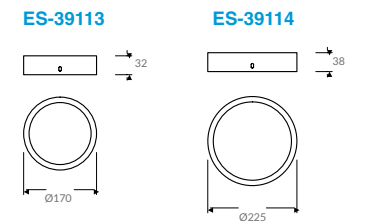

FLAT SMART

Luminario SMART LED para empotrar en techo redondo
Material aluminio
Driver incluido
Operación remota

Código	Color	Temperatura	Potencia	Flujo	Dimensiones	Tensión
ES-39103-0-RGBW	Blanco	RGB	12W	810lm 840lm	Ø170mm	100-277 V~
ES-39104-0-RGBW	Blanco	RGB	18W	1 200lm 1 250lm	Ø225mm	60Hz

HOGAR INTELIGENTE | ILUMINACIÓN SMART | LUMINARIO SMART LED PARA EMPOTRAR EN TECHO

DRUM SMART

Luminario LED de sobreponer en techo
WiFi
Driver incluido
Material aluminio

Código	Color	Temperatura	Potencia	Flujo	Dimensiones	Tensión
ES-39113-0-RGBW	Blanco	RGB	12W	810lm 840lm	Ø170*32mm	127 V~
ES-39114-0-RGBW	Blanco	RGB	18W	1 200lm 1 250lm	Ø225*38mm	60Hz