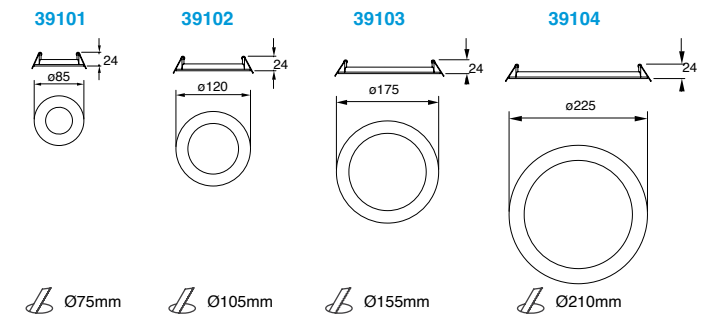

Código	Color	Temperatura	Potencia	Flujo	Dimensiones	Tensión
39101-0-CCT	Blanco	3 000K 4 000K 6 500K	4W	240lm 268lm 267lm	Ø75 mm	110-277 V~ 50-60Hz
39101-1-CCT	Níquel	3 000K 4 000K 6 500K				
39101-2-CCT	Negro	3 000K 4 000K 6 500K				
39102-0-CCT	Blanco	3 000K 4 000K 6 500K	6W	399lm 460lm 450lm	Ø105 mm	
39102-1-CCT	Níquel	3 000K 4 000K 6 500K				
39102-2-CCT	Negro	3 000K 4 000K 6 500K				
39103-0-CCT	Blanco	3 000K 4 000K 6 500K	12W	965lm 1 010lm 976lm	Ø155 mm	
39103-1-CCT	Níquel	3 000K 4 000K 6 500K				
39103-2-CCT	Negro	3 000K 4 000K 6 500K				
39104-0-CCT	Blanco	3 000K 4 000K 6 500K	18W	1 449lm 1 716lm 1 532lm	Ø210 mm	
39104-1-CCT	Níquel	3 000K 4 000K 6 500K				
39104-2-CCT	Negro	3 000K 4 000K 6 500K