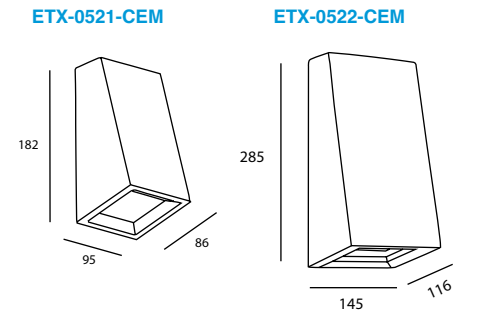

Luminario de sobreponer en muro.
Fijo.
Material policarbonato y ABS.

Código	Color	Temperatura	Potencia	Flujo	Dimensiones	Tensión
ETX-0486-NEG	Negro	3 000K	6.3W	677lm	∅164*58mm	100-240 V~ 50-60Hz

KAREN

Luminario de sobreponer en muro
Material cemento y cristal