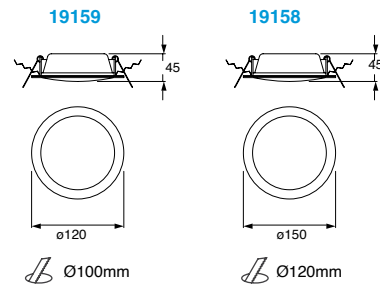

Código	Color	Temperatura	Potencia	Flujo	Dimensiones	Tensión
19159-0-CCT	Blanco	3 000K ● 4 000K ○ 6 500K ○	7W	649lm 665lm 599lm	Ø120*45mm	100-277 V~ 60Hz
19159-1-CCT	Níquel	3 000K ● 4 000K ○ 6 500K ○		649lm 665lm 599lm		
19159-2-CCT	Negro	3 000K ● 4 000K ○ 6 500K ○		649lm 665lm 599lm		
19158-0-CCT	Blanco	3 000K ● 4 000K ○ 6 500K ○	12W	1 007lm 1 006lm 1 020lm	Ø150*45mm	
19158-1-CCT	Níquel	3 000K ● 4 000K ○ 6 500K ○		1 007lm 1 006lm 1 020lm		
19158-2-CCT	Negro	3 000K ● 4 000K ○ 6 500K ○		1 007lm 1 006lm 1 020lm		

ILUMINACIÓN COMERCIAL | EMPOTRADO | LUMINARIO TIPO DOWNLIGHT PARA EMPOTRAR EN TECHO