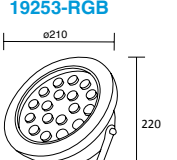

19250
19250-RGB

19251

19252

19253
19253-RGB

Código	Color	Temperatura	Potencia	Flujo	Dimensiones	Tensión
19250	Gris	3 000K	6W	337lm	Ø120*160mm	110-240 V~ 50-60Hz
19251	Gris	3 000K	9W	492lm	Ø145*170mm	
19252	Gris	3 000K	12W	715lm	Ø170*150mm	
19253	Gris	3 000K	18W	1037lm	Ø210*220mm	