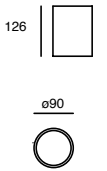

ETX-0397-NEG