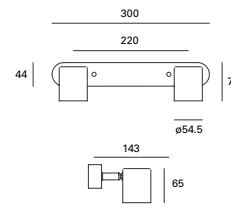

KEEPER

Proyector en riel
Orientable
Material acero

EDE-0479

EDE-0480

EDE-0481

Código	Color	Dimensiones	Tipo
EDE-0479-BLA EDE-0479-NEG	Blanco Negro	90*Ø65*118mm	8W máx. 1xGU10 MR16 máx. 8W
EDE-0480-BLA EDE-0480-NEG	Blanco Negro	1300*Ø65*73mm	16W máx. 2xGU10 MR16 máx. 8W
EDE-0481-BLA EDE-0481-NEG	Blanco Negro	450*Ø65*73mm	24W máx. 3xGU10 MR16 máx. 8W