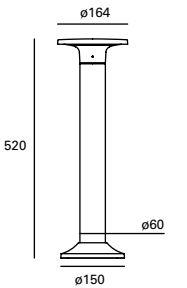

ETX-0102-ANT