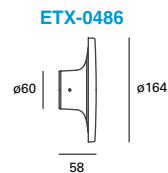

Código	Color	Temperatura	Potencia	Flujo	Dimensiones	Tensión
ETX-0486-NEG	Negro	3 000K	6.3W	677lm	∅164*58mm	100-240 V~ 50-60Hz