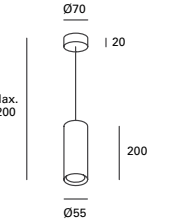

EDE-0024-NEG

Código	Color	Dimensiones	Tipo
EDE-0023-NEG	Madera	Ø210*390*1700mm	E26
EDE-0024-NEG	Madera	Ø350*300*1700mm	

ERA

Luminario decorativo
suspendido
Material Aluminio
Altura máx. 1200mm

EDE-0079-NEG