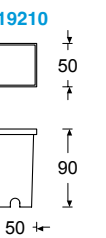

Código	Color	Temperatura	Potencia	Flujo	Dimensiones	Tensión
19210	Negro	3 000K	2W	210lm	50*90*50mm	100-240 V~ 50-60Hz