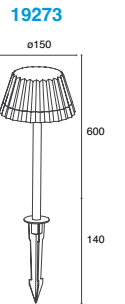

Código	Color	Temperatura	Potencia	Flujo	Dimensiones	Tensión
19273	Gris Oscuro	3 000K	10W	1 200lm	Ø42*140mm (estaca) Ø150*600mm (luminario)	110-240 V~ 50-60Hz

JUNCO

Luminario tipo baliza con tecnología LED integrada
Material aluminio y policarbonato