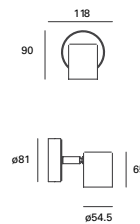

KEEPER

Proyector en riel
Orientable
Material acero

EDE-0479

Código	Color	Dimensiones	Tipo
EDE-0479-BLA EDE-0479-NEG	Blanco Negro	90*Ø65*118mm	8W máx. 1xGU10 MR16 máx. 8W
EDE-0480-BLA EDE-0480-NEG	Blanco Negro	1300*Ø65*73mm	16W máx. 2xGU10 MR16 máx. 8W
EDE-0481-BLA EDE-0481-NEG	Blanco Negro	450*Ø65*73mm	24W máx. 3xGU10 MR16 máx. 8W

ERA

Luminario de sobreponer
en techo o muro
Material Aluminio

Código	Color	Dimensiones	Tipo
ETC-0078-BLA ETC-0078-NEG	Blanco Negro	Ø70*70*165mm	GU10 MR16