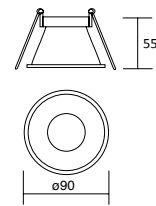

19117

Código	Color	Dimensiones	Tipo
19117-0	Blanco	Ø90*55mm	GU10
19117-2	Negro		GX5.3 MR16