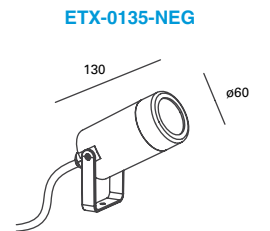

Código	Color	Potencia	Dimensiones	Tensión	Tipo
ETX-0135-NEG	Negro	8W máx.	130*ø60mm	127 V~ 60Hz	GU5.3 MR16