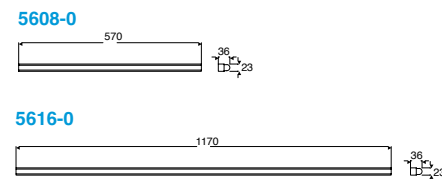

19499

Código	Color	Potencia	Dimensiones	Tipo
19499	Blanco	2x18W	1220*228*75mm	G13 T8

LINEAL SLIM

Luminario lineal T5 de sobreponer enlazable.
Material plástico.
Se pueden enlazar hasta 10 luminarios.

Código	Color	Temperatura	Potencia	Flujo	Dimensiones	Tensión
5608-0	Blanco	4 000K	8W	720lm	570*23*36mm	100-277V~
5616-0	Blanco	4 000K	16W	1 440lm	1170*23*36mm	50-60Hz