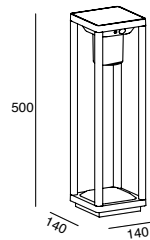

ETX-0176

Código	Color	Temperatura	Potencia	Flujo	Dimensiones	Tensión
ETX-0176-ANT	Gris Urbano	3 000K	3W	92lm	500*140*140mm	100-120VAC~ 50-60Hz