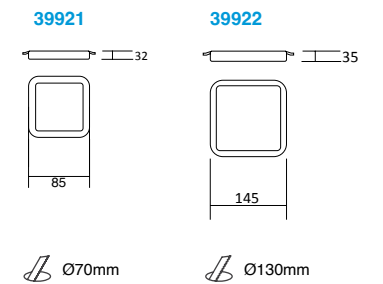

Código	Color	Temperatura	Potencia	Flujo	Dimensiones	Tensión
39921-0-CCT	Blanco	3 000K 4 000K 6 000K	6W	438lm 495lm 458lm	85*85*32mm	100-277 V~ 50-60Hz
39921-1-CCT	Níquel	3 000K 4 000K 6 000K		438lm 495lm 458lm		
39921-2-CCT	Negro	3 000K 4 000K 6 000K		438lm 495lm 458lm		
39922-0-CCT	Blanco	3 000K 4 000K 6 000K	12W	1 047lm 1 164lm 1 034lm	145*145*35mm	
39922-1-CCT	Níquel	3 000K 4 000K 6 000K		1 047lm 1 164lm 1 034lm		
39922-2-CCT	Negro	3 000K 4 000K 6 000K		1 047lm 1 164lm 1 034lm		