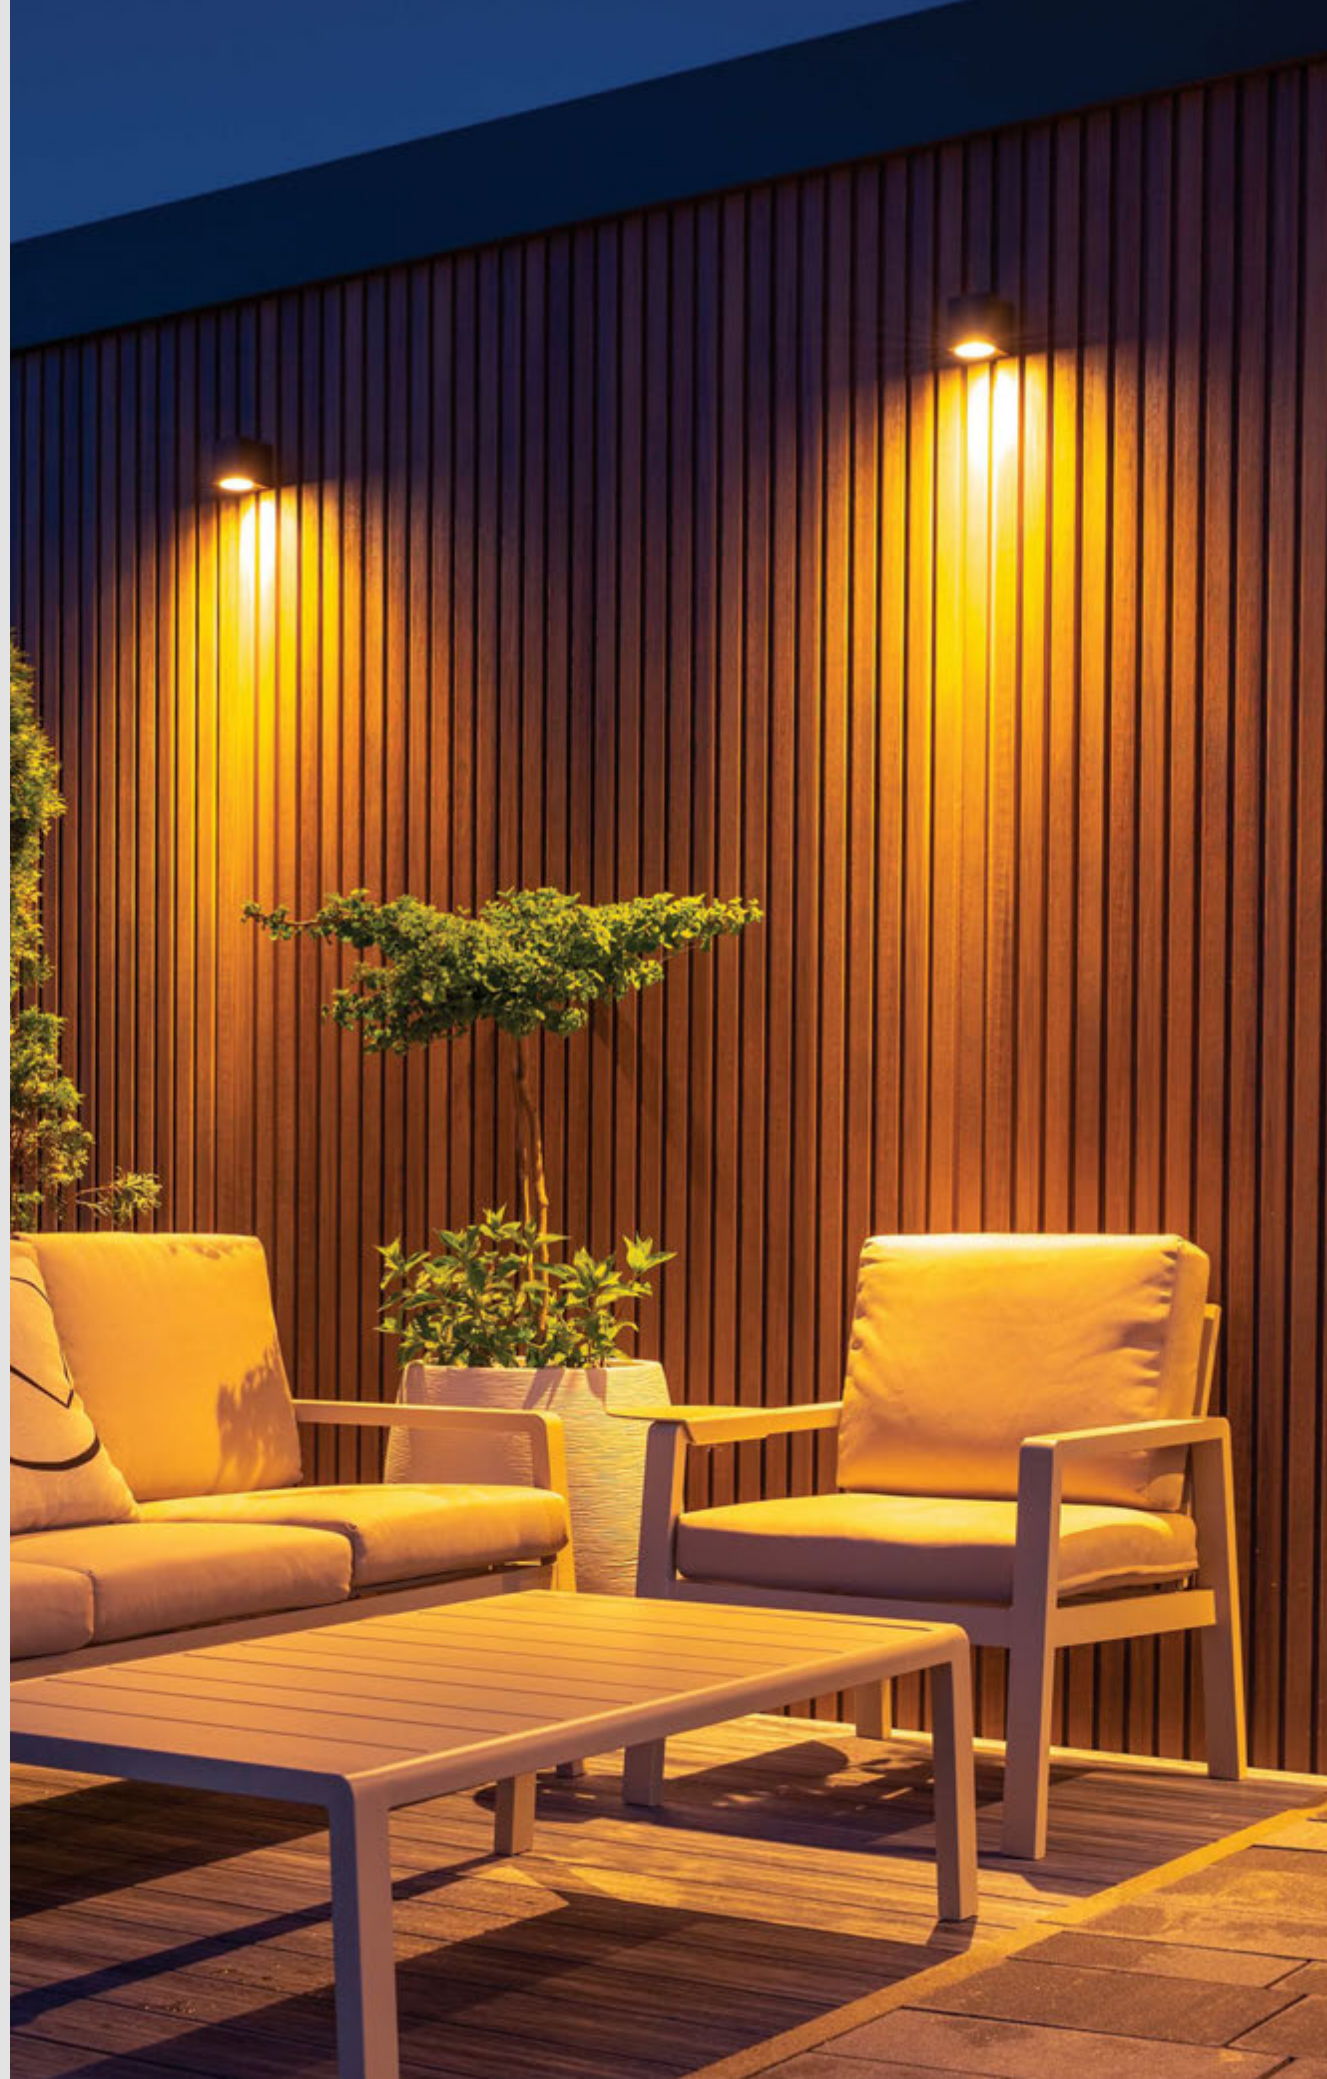

NEW FLASH

Luminario de sobreponer en muro.
Difusor anti-deslumbramiento.
Incluye 3 entradas de cable.

Material aluminio.
Driver integrado.