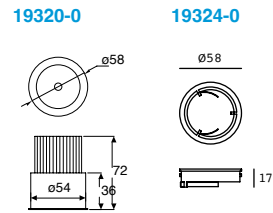

Código	Color	Potencia	Flujo	Temperatura	Dimensiones	Tensión
19320-0	Blanco	6W	580lm	3 000K ● 4 000K ○	Ø58*72mm	100-240 V~ 50-60Hz

Código	Color	Dimensiones	IP	Dirección
19321-0	Blanco Mate	Ø81*35mm	IP54	Fijo
19322-0	Blanco Mate	Ø95*34mm	IP20	Orientable
19323-0	Blanco Mate	Ø96*37mm	IP65	Fijo

Código	Color	Dimensiones	IP	Tipo
19324-0	Blanco	Ø58*17mm	IP20	GU10-5.3

GU10
5.3