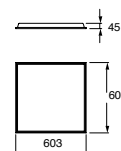

CENIT LED CCT

Luminario tipo panel LED para plafón reticular.
Material aluminio y plástico.

19464-0

19462-0-CCT

LED con óptica integrada para optimizar la eficiencia luminosa y uniformidad

19462

19464

Código	Color	Temperatura	Potencia	Flujo	Dimensiones	Tensión
19462-0-CCT	Blanco	3 000K ● 4 000K ○ 6 500K ○	36W	3 335lm 3 728lm 3 489lm	603*603mm	100-277 V~ 50-60Hz
19464-0-CCT