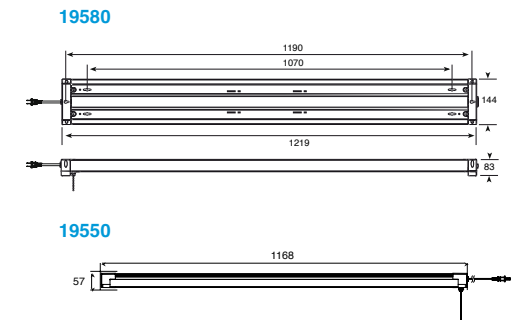

SHOPLIGHT CCT

Luminario para sobreponer y
suspender en techo.
Material aluminio.
Driver Integrado.

Código	Color	Temperatura	Potencia	Flujo	Dimensiones	Tensión
19580-CCT	Blanco	3 000K ● 4 000K ○ 6 500K ○	42W máx.	4 794lm 5 168lm 4 878lm	1 219*144*83mm	100-277 V~
19550	Blanco	4 000K ○	36W máx.	3 600lm	1 168*75*57mm	50-60Hz