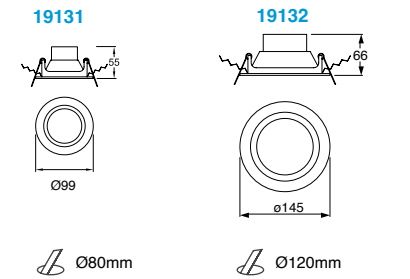

TOUCH CCT	143
NIGHT	144

BASIC SMART

Downlight
 Driver integrado
 Material aluminio y policarbonato

Código	Color	Temperatura	Potencia	Flujo	Dimensiones	Tensión
ES-19131-0-RGBW	Blanco	RGB	5W	280lm 340lm 310lm	Ø99*55mm	100-277 V~
ES-19132-0-RGBW	Blanco	RGB	12W	850lm 980lm 900lm	Ø145*66mm	50-60Hz