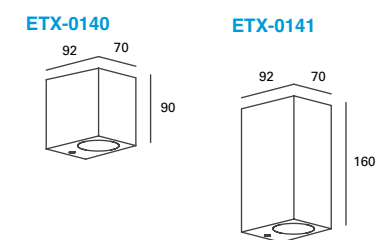

Código	Color	Dimensiones	Tipo
ETX-0140-NEG	Negro	92*70*90mm	1xGU10 MR16
ETX-0141-NEG	Negro	92*70*160mm	2xGU10 MR16