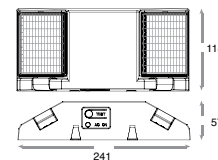

5116-0

Código	Color	Temperatura	Potencia	Flujo	Dimensiones	Tensión	Otros
5116-0	Blanco	5 000K	2W	72lm	241*57*118mm	120-277 V~ 50-60Hz	Multivoltaje 90min. mínimo de encendido