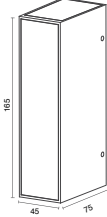

Código	Color	Temperatura	Potencia	Flujo	Dimensiones	Tensión
19235	Grafito	3 000K	6W	100lm	120*145*45mm	100-240 V~ 50-60Hz

STRIPE

Luminario tipo arbotante para sobreponer en muro exterior.

19282

Código	Color	Temperatura	Potencia	Flujo	Dimensiones	Tensión
19282	Negro	3 000K	8W	520lm	45*75*165mm	100-240 V~ 50-60Hz