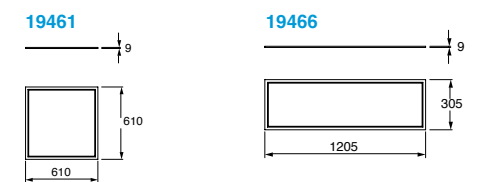

Código	Color	Temperatura	Potencia	Flujo	Dimensiones	Tensión
19461-0-ECO	Blanco	4 000K ○	30W	3 200lm	610*610mm	100-240 V~
19466-0-ECO	Blanco				305*1205mm	50-60Hz