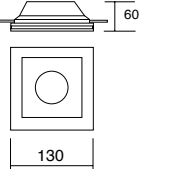

19103

Ø133mm

19104

113mm

Código	Color	Dimensiones	Tipo
19103	Blanco	Ø130*45mm	GX5.3
19104	Blanco	130*130*60mm	GU10 MR16

SPLIT

Luminario tipo downlight de empotrar en techo con portalámpara. Material aluminio y policarbonato.