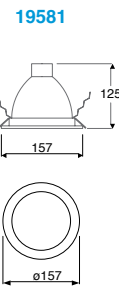

PRAKTIK-8cm

Luminario tipo downlight de empotrar redondo.
Material aluminio.

Código	Color	Dimensiones	Tipo
19583	Níquel	Ø160*84mm	E26

PRAKTIK GLASS-12cm

Luminario tipo downlight de empotrar redondo.
Material aluminio.