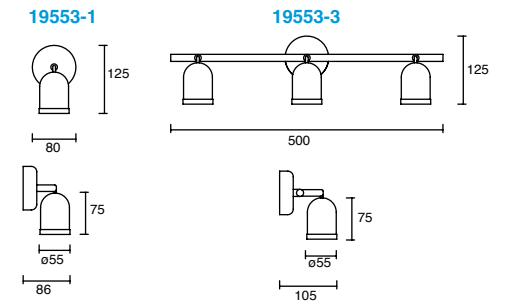

Código	Color	Dimensiones	Tipo
19553-1	Blanco	80*86*125mm	1xGU10 MR16
19553-3	Blanco	500*105*125mm	3xGU10 MR16