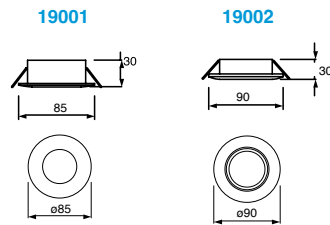

Código	Color	Dimensiones	Tipo	Dirección
19001-0-NB	Blanco	Ø85*30mm	GX5.3 MR16	Fijo
19001-1-NB	Níquel			
19001-2-NB	Negro			
19002-0-NB	Blanco	Ø90*30mm	GX5.3 MR16	Orientable
19002-1-NB	Níquel			
19002-2-NB	Negro