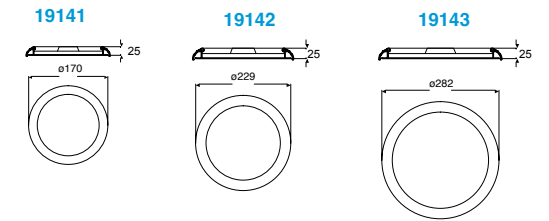

COMMERCIAL LED

Luminario LED para empotrar en techo.
Driver incluido.
Material plástico.

Código	Color	Temperatura	Potencia	Flujo	Dimensiones	Tensión
19141-0	Blanco	4.000K ○	12W	1200lm	Ø170*25mm	100-277 V~ 50-60Hz
19142-0	Blanco		18W	1.800lm	Ø229*25mm	
19143-0	Blanco		24W	2.400lm	Ø282*25mm