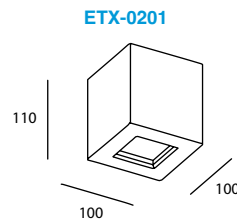

TAKE

Luminario de cortésia para empotrar en muro.
Material Cemento.

Código	Color	Temperatura	Potencia	Flujo	Dimensiones	Tensión
ETX-0193-CEM	Cemento	3 000K	1.9W	20lm	100*65*100mm	100-240V~ 50-60Hz

ALMA

Luminario de sobreponer en techo.
Material cemento y cristal.