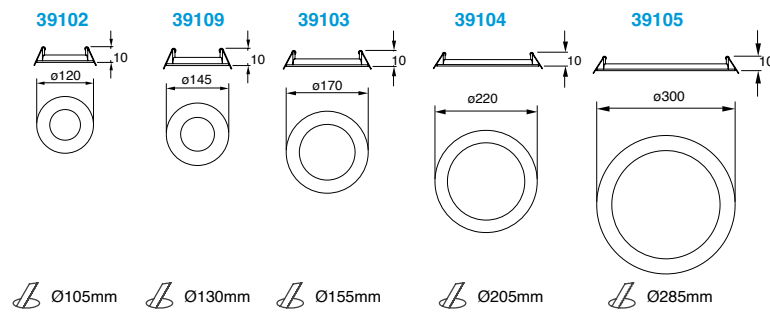

Código	Color	Temperatura	Potencia	Flujo	Dimensiones	Tensión
39102-0-WW-ECO	Blanco	3 000K	6W	320lm	Ø120*10mm	110-277 V~ 50-60Hz
39102-0-CW-ECO	Blanco	6 500K				
39102-2-WW-ECO	Negro	3 000K				
39102-2-CW-ECO	Negro	6 500K				
39109-0-WW-ECO	Blanco	3 000K	9W	540lm	Ø145*10mm	
39109-0-CW-ECO	Blanco	6 500K				
39109-2-WW-ECO	Negro	3 000K				
39109-2-CW-ECO	Negro	6 500K				
39103-0-WW-ECO	Blanco	3 000K	12W	720lm	Ø170*10mm	
39103-0-CW-ECO	Blanco	6 500K				
39103-2-WW-ECO	Negro	3 000K				
39103-2-CW-ECO	Negro	6 500K				
39104-0-WW-ECO	Blanco	3 000K	18W	1 260lm	Ø220*10mm	
39104-0-CW-ECO	Blanco	6 500K				
39104-2-WW-ECO	Negro	3 000K				
39104-2-CW-ECO	Negro	6 500K				
39105-0-WW-ECO	Blanco	3 000K	24W	1 680lm	Ø300*10mm	
39105-0-CW-ECO	Blanco	6 500K				
39105-2-WW-ECO	Negro	3 000K				
39105-2-CW-ECO	Negro	6 500K