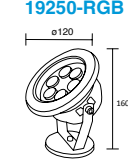

19250
19250-RGB