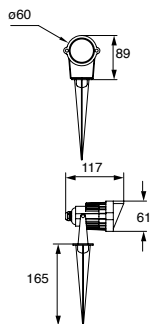

ETX-0144-NEG

Código	Color	Temperatura	Potencia	Flujo	Dimensiones	Tensión
ETX-0144-NEG	Negro	3 000K	5.7W	680lm	Ø61*89*117mm	110-240 V~ 50-60Hz

NEO

Luminario proyector.
Material policarbonato
y ABS.

ETX-0374-NEG