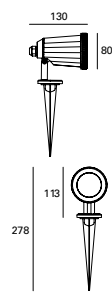

ETX-0144-NEG

Código	Color	Temperatura	Potencia	Flujo	Dimensiones	Tensión
ETX-0144-NEG	Negro	3 000K	5.7W	680lm	Ø61*89*117mm	110-240 V~ 50-60Hz

NEO

Luminario proyector.
Material policarbonato
y ABS.

ETX-0374-NEG