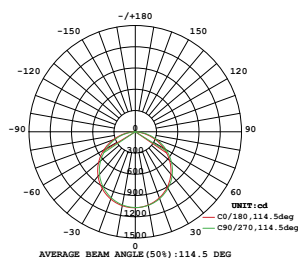

19462

19464

Código	Color	Temperatura	Potencia	Flujo	Dimensiones	Tensión
19462-0-CCT	Blanco	3 000K ● 4 000K ○ 6 500K ○	36W	3 335lm 3 728lm 3 489lm	603*603mm	100-277 V~ 50-60Hz
19464-0-CCT						

19462-0-CCT