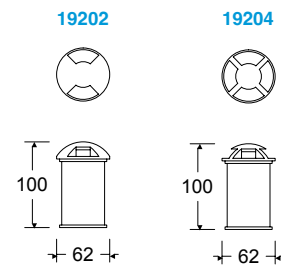

Código	Color	Temperatura	Potencia	Flujo	Dimensiones	Tensión	Otros
19291 19293	Gris Gris	3 000K	1W 1W	150lm	Ø62*100mm	110-240 V~ 50-60 Hz	Incluye cable de 80 cm