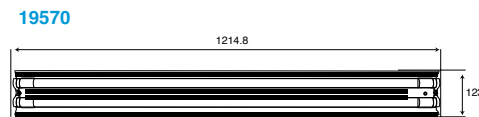

SHOPLIGHT ECO RETROFIT

Luminario suspendido en techo.
Material aluminio.

Código	Color	Potencia	Dimensiones	Tipo
19570	Blanco	2x18W máx.	1 214.8*123mm	G13 - T8

PUFF CCT

Luminario lineal con lámpara LED
integrada de sobreponer.
Material plástico.