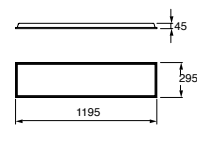

CENIT LED CCT

Luminario tipo panel LED para plafón reticular.
Material aluminio y plástico.

19464-0

Detalle interior

19462-0-CCT

LED con óptica integrada para optimizar la eficiencia luminosa y uniformidad

19462

19464

Código	Color	Temperatura	Potencia	Flujo	Dimensiones	Tensión
19462-0-CCT	Blanco	3 000K ● 4 000K ○ 6 500K ○	36W	3 335lm 3 728lm 3 489lm	603*603mm	100-277 V~ 50-60Hz
19464-0-CCT