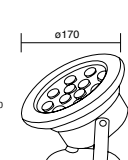

NEO

Luminario proyector.
Material policarbonato
y ABS.

Código	Color	Temperatura	Potencia	Flujo	Dimensiones	Tensión	Otros
ETX-0374-NEG	Negro	3 000K	4.5W	504lm	130*Ø80*113mm	100-240 V~ 50-60Hz	Estaca incluida

GYROS

Luminario tipo proyector
para sobreponer.
Material acero inoxidable
y cristal templado.
Acero inoxidable.

19252

Código	Color	Temperatura	Potencia	Flujo	Dimensiones	Tensión
19250	Gris	3 000K	6W	337lm	Ø120*160mm	110-240 V~ 50-60Hz
19251	Gris	3 000K	9W	492lm	Ø145*170mm	
19252	Gris	3 000K	12W	715lm	Ø170*150mm	
19253	Gris	3 000K	18W	1037lm	Ø210*220mm	

Código	Color	Temperatura	Potencia	Dimensiones	Tensión
19250-RGB	Gris	RGB	6W	Ø120*150mm	127 V~ 60Hz
19253-RGB	Gris	RGB	9W	Ø145*170mm