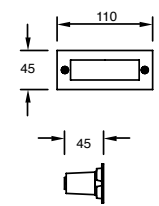

ETX-0122-NEG