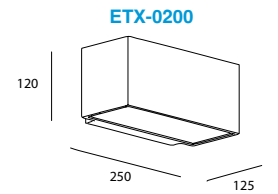

Código	Color	Dimensiones	Tipo
ETX-0200-CEM	Cemento	250*120*125mm	E26