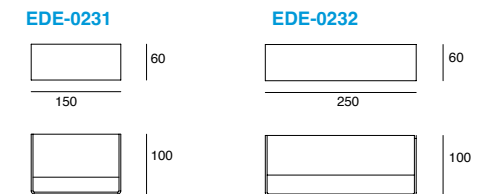

ERA

Luminario de lectura.
Orientable.
Material Aluminio.

Código	Color	Dimensiones	Tipo
ETC-0080-BLA	Blanco	Ø165*60*140mm	GU10
ETC-0080-NEG	Negro		MR16

TOPPI

Luminario de sobreponer en muro.
Fijo.
Blanco.
Material Aluminio inyectado.
LED SMD.