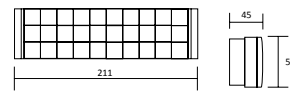

PANIC

Luminario de emergencia de sobreponer con batería recargable

5110-1 (NEO)

5130-1 (NEO)

Código	Color	Temperatura	Potencia	Flujo	Dimensiones	Tensión	Otros
5110-1(neo)	Blanco	10 000K - 12 000K	1W (10 LEDS)	100lm	42*34*140mm	127 V~	Material plástico Autonomía: 10h (baja intensidad) 5h (alta intensidad) Batería: 1x4Vcc 800mA Clavija retractil integrada.
5130-1(neo)	Aluminio		3W (30 LEDS)	150lm	54*45*211mm	60Hz	
							Material aluminio Autonomía: 6h (baja intensidad) 4h (alta intensidad) Batería: 1x3.7Vcc 1200mA Cargador incluido