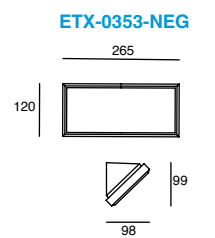

Código	Color	Temperatura	Potencia	Flujo	Dimensiones	Tensión
ETX-0353-NEG	Negro	3 000K	10.5W	1 100lm	265*120*99mm	100-240 V~ 50-60Hz