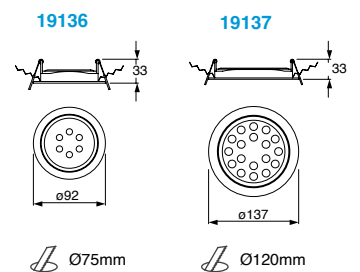

Código	Color	Temperatura	Potencia	Flujo	Dimensiones	Tensión
19136-0-CCT	Blanco	3 000K ● 4 000K ○ 6 500K ○	5W	310lm 390lm 340lm	Ø91*33mm	110-277 V~ 50-60Hz
19136-1-CCT	Niquel	3 000K ● 4 000K ○ 6 500K ○		310lm 390lm 340lm		
19136-2-CCT	Negro	3 000K ● 4 000K ○ 6 500K ○		310lm 390lm 340lm		
19137-0-CCT	Blanco	3 000K ● 4 000K ○ 6 500K ○	12W	890lm 1 080lm 959lm	Ø137*33mm	
19137-1-CCT	Niquel	3 000K ● 4 000K ○ 6 500K ○		890lm 1 080lm 959lm		
19137-2-CCT	Negro	3 000K ● 4 000K ○ 6 500K ○		890lm 1 080lm 959lm