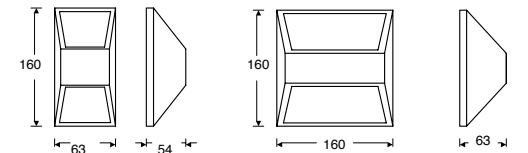

19236

19237