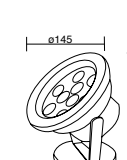

NEO

Luminario proyector.
Material policarbonato
y ABS.

Código	Color	Temperatura	Potencia	Flujo	Dimensiones	Tensión	Otros
ETX-0374-NEG	Negro	3 000K	4.5W	504lm	130*Ø80*113mm	100-240 V~ 50-60Hz	Estaca incluida

GYROS

Luminario tipo proyector
para sobreponer.
Material acero inoxidable
y cristal templado.
Acero inoxidable.

19251

Código	Color	Temperatura	Potencia	Flujo	Dimensiones	Tensión
19250	Gris	3 000K	6W	337lm	Ø120*160mm	110-240 V~ 50-60Hz
19251	Gris	3 000K	9W	492lm	Ø145*170mm	
19252	Gris	3 000K	12W	715lm	Ø170*150mm	
19253	Gris	3 000K	18W	1037lm	Ø210*220mm	

Código	Color	Temperatura	Potencia	Dimensiones	Tensión
19250-RGB	Gris	RGB	6W	Ø120*150mm	127 V~ 60Hz
19253-RGB	Gris	RGB	9W	Ø145*170mm