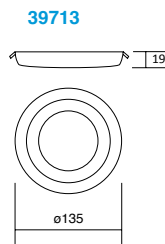

Código	Color	Temperatura	Potencia	Flujo	Dimensiones	Tensión
39713-0	Blanco	4 000K	9W	540lm	Ø135*19mm	127 V~ 60Hz

1. **3** Opciones de encendido desde tu apagador de pared:
2. 1er Pulsación Aro Externo Encendido
   - 2da Pulsación Aro Interno Encendido
   - 3er Pulsación Ambos Aros Encendidos