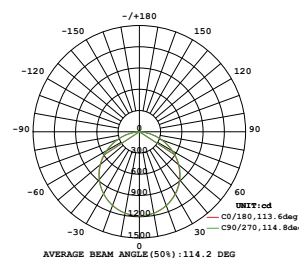

CENIT LED CCT

Luminario tipo panel LED para plafón reticular.
Material aluminio y plástico.

19464-0

19462-0-CCT

LED con óptica integrada para optimizar la eficiencia luminosa y uniformidad

19462

19464

Código	Color	Temperatura	Potencia	Flujo	Dimensiones	Tensión
19462-0-CCT	Blanco	3 000K ● 4 000K ○ 6 500K ○	36W	3 335lm 3 728lm 3 489lm	603*603mm	100-277 V~ 50-60Hz
19464-0-CCT						

19464-0