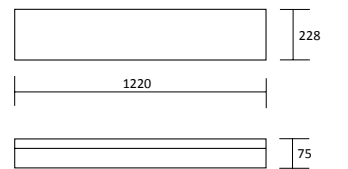

WRAP CCT

Luminario sobreponer en techo.
Material aluminio.
Luz LED integrada.

19498

Código	Color	Temperatura	Potencia	Flujo	Dimensiones	Tensión
19498-CCT	Blanco	3 000K ● 4 000K ○ 6 500K ○	40W	4 761lm 5 043lm 4 523lm	1238*128*54mm	100-277 V~ 50 - 60Hz

WRAP ECO RETROFIT

Luminario sobreponer en techo.
Material aluminio.

19499

Código	Color	Potencia	Dimensiones	Tipo
19499	Blanco	2x18W	1220*228*75mm	G13 T8