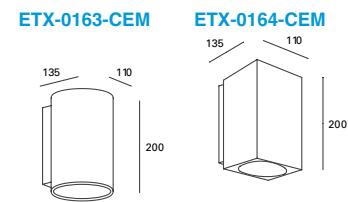

Código	Color	Dimensiones	Tipo
ETX-0163-CEM	Cemento	Ø135*110*200mm	2 x GU10 MR16
ETX-0164-CEM	Cemento	135*110*200mm