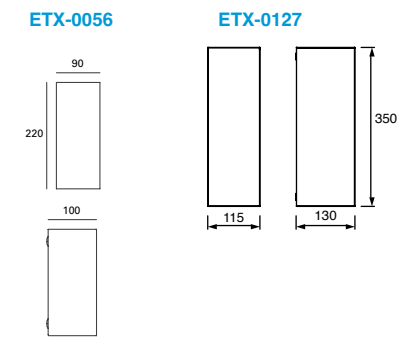

Código	Color	Dimensiones	Tipo
ETX-0056-NEG	Negro	220*90*100mm	2x GU10 MR16

Código	Color	Dimensiones	Tipo
ETX-0127-NEG	Negro	130*350*115mm	2xE26 PAR 30