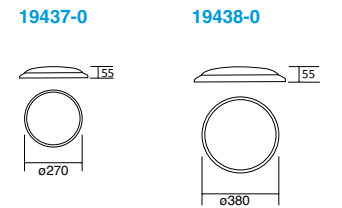

SHOWER

Luminario de sobreponer en techo.
Driver incluido.
Material policarbonato

Código	Color	Temperatura	Potencia	Flujo	Dimensiones	Tensión
19437-0	Blanco	4 000K	18W	1 260lm	Ø270*55mm	100-277 V~
19438-0	Blanco		30W	2 100lm	Ø380*55mm	50-60Hz