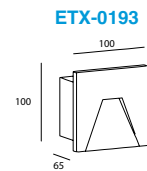

TAKE

Luminario de cortésia para empotrar en muro.
Material Cemento.

Código	Color	Temperatura	Potencia	Flujo	Dimensiones	Tensión
ETX-0193-CEM	Cemento	3 000K	1.9W	20lm	100*65*100mm	100-240V~ 50-60Hz