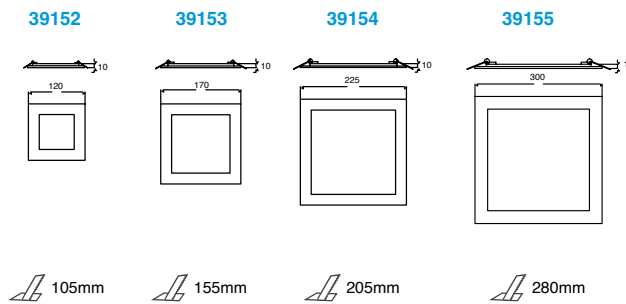

Código	Color	Temperatura	Potencia	Flujo	Dimensiones	Tensión
39152-0-WW-ECO 39152-0-CW-ECO	Blanco	2 700K 6 500K	6W	350lm	120*120*10mm	120-240 V~ 50-60Hz
39153-0-WW-ECO 39153-0-CW-ECO	Blanco	2 700K 6 500K	12W	840lm	170*170*10mm	
39154-0-WW-ECO 39154-0-CW-ECO	Blanco	2 700K 6 500K	18W	1 300lm	225*225*10mm	
39155-0-WW-ECO 39155-0-CW-ECO	Blanco	2 700K 6 500K	24W	1 950lm	300*300*10mm