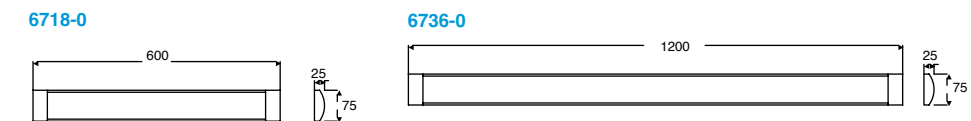

Código	Color	Temperatura	Potencia	Flujo	Dimensiones	Tensión
6736-0-NW	Blanco	4 000K	36W	2600lm	1200*75*25mm	100-130V~
6718-0-NW	Blanco		18W	1300lm	600*75*25mm	60Hz