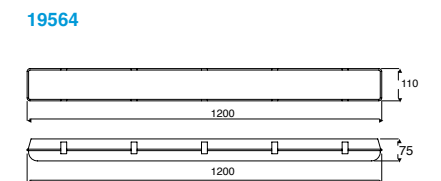

Código	Color	Temperatura	Potencia	Dimensiones	Tipo
19564	Blanco	4 000K	2x18W	1 200*110*75mm	G13 T8