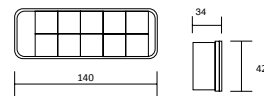

5110-1 (NEO)