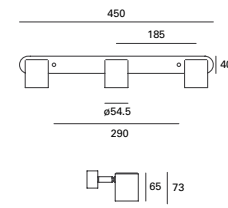

KEEPER

Proyector en riel
Orientable
Material acero

EDE-0479

EDE-0480

EDE-0481

Código	Color	Dimensiones	Tipo
EDE-0479-BLA EDE-0479-NEG	Blanco Negro	90*Ø65*118mm	8W máx. 1xGU10 MR16 máx. 8W
EDE-0480-BLA EDE-0480-NEG	Blanco Negro	1300*Ø65*73mm	16W máx. 2xGU10 MR16 máx. 8W
EDE-0481-BLA EDE-0481-NEG	Blanco Negro	450*Ø65*73mm	24W máx. 3xGU10 MR16 máx. 8W