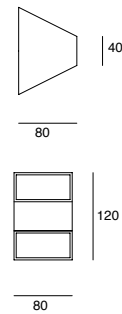

EDE-0229

Código	Color	Temperatura	Potencia	Flujo	Dimensiones	Tensión
EDE-0229-BLA	Blanco	3 000K	4.6W	420lm	80*80*120mm	100-240V~ 50-60Hz