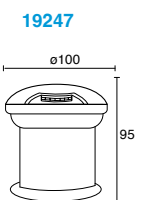

Código	Color	Temperatura	Potencia	Flujo	Dimensiones	Tensión
19247	Negro	3 000K	3W	60lm	Ø100*95mm	100-240 V~ 50-60Hz