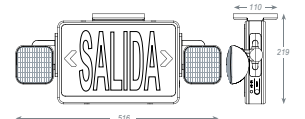

EMERGENCY

Luminario de emergencia recargable para muro o techo
Pila Ni Cd 3.6V de larga vida
Orientable
Material termoplástico
Alta resistencia al impacto

Código	Color	Temperatura	Potencia	Flujo	Dimensiones	Tensión	Otros
5116-0	Blanco	5 000K	2W	72lm	241*57*118mm	120-277 V~ 50-60Hz	Multivoltaje 90min. mínimo de encendido

EXIT

Material termoplástico
Alta resistencia al impacto
Acabado Blanco
LED SMD
Recargable

5120-0

Código	Color	Temperatura	Código	Dimensiones	Datos Técnicos
5100-0	Blanco			324*110*191mm	Voltaje dual: 100-277V~ 50-60Hz 120V~; ENTRADA: 3.8W 0.034A 277V~; ENTRADA: 3.8W 0.020A Pila Ni Cd 4.8V de larga vida Temperatura de 0°C - 50°C
5120-0	Blanco	5 000K	1W por cada cabezal	516*110*219mm	Voltaje dual: 100-277V~ 50-60Hz 120V~; ENTRADA: 3.7W 0.040A 277V~; ENTRADA: 3.8W 0.020A 90lm (45lm por cabezal) 90min. mínimo de tiempo encendido Pila Ni Cd 3.6V de larga vida Temperatura de 0°C - 40°C