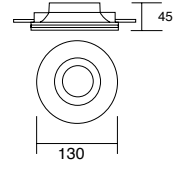

19103

Ø133mm

19104

113mm

Código	Color	Dimensiones	Tipo
19103	Blanco	Ø130*45mm	GX5.3
19104	Blanco	130*130*60mm	GU10 MR16

SPLIT

Luminario tipo downlight de empotrar en techo con portalámpara. Material aluminio y policarbonato.