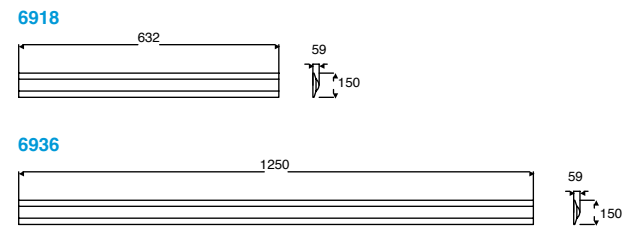

19462-0-CCT

19464-0

19464-0

BASE LIGHT CCT

Luminario lineal de sobreponer.
Enlazable.
Aluminio y policarbonato.

Código	Color	Temperatura	Potencia	Flujo	Dimensiones	Tensión
6918-0-CCT	Blanco	3 000K ● 4 000K ○ 6 500K ○	15W	1 880lm 2 080lm 1 980lm	632*59*150mm	100-277 V~
6936-0-CCT	Blanco	3 000K ● 4 000K ○ 6 500K ○	36W	4 400lm 4 900lm 4 600lm	1250*59*150mm	50-60Hz