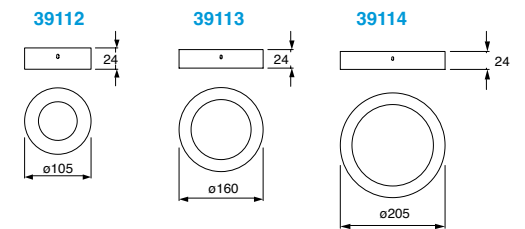

Código	Color	Temperatura	Potencia	Flujo	Dimensiones	Tensión
39112-0-CCT	Blanco	3 000K ● 4 000K ○ 6 500K ○	6W	395lm 428lm 390lm	Ø105*24mm	110-277 V~ 50-60Hz
39112-1-CCT	Níquel	3 000K ● 4 000K ○ 6 500K ○				
39112-2-CCT	Negro	3 000K ● 4 000K ○ 6 500K ○				
39113-0-CCT	Blanco	3 000K ● 4 000K ○ 6 500K ○	12W	961lm 1 105lm 982lm	Ø160*24mm	
39113-1-CCT	Níquel	3 000K ● 4 000K ○ 6 500K ○				
39113-2-CCT	Negro	3 000K ● 4 000K ○ 6 500K ○				
39114-0-CCT	Blanco	3 000K ● 4 000K ○ 6 500K ○	18W	1 440lm 1 712lm 1 532lm	Ø205*24mm	
39114-1-CCT	Níquel	3 000K ● 4 000K ○ 6 500K ○				
39114-2-CCT	Negro	3 000K ● 4 000K ○ 6 500K ○