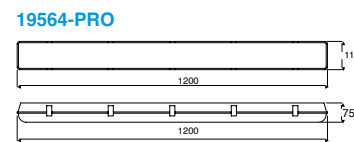

Código	Color	Temperatura	Potencia	Flujo	Dimensiones	Tensión
19564-PRO	Blanco	4 000K	36W	3600lm	1200*110*75mm	100-277 V~ 50-60Hz

Otros

Con temporizador y sensor microondas de presencia, atenuable.

Configuración predeterminada del control inteligente del sensor

Distancia	Tiempo hasta que se atenúa (sin movimiento)	Sensor de luz ambiente	Intensidad de luz	Tiempo hasta que se apaga (sin movimiento)
1 2	3 4	5 6	7 8	9 10
Muy cerca	Apagado	Apagado	25%	Apagado
Cerca	30 seg	Nublado	50%	30 seg
Rango medio	10 min	Atardecer	75%	10 min
Lejos	30 min	Noche	100%	30 min