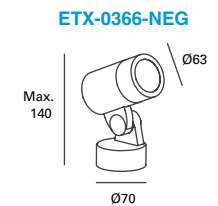

Código	Color	Dimensiones	Tipo
ETX-0366-NEG	Negro	Ø70*140mm	GU10 MR16