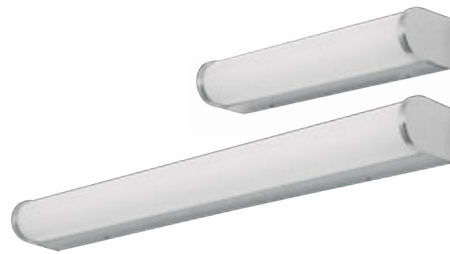

LUNGO

Luminario arbotante.
Cromo / Ópalo.
Policarbonato / Acero.

Código	Color	Temperatura	Potencia	Flujo	Dimensiones	Tensión
EDE-0428-CRO	Cromo	3 000K	7.7W	910lm	300*50*70mm	100-240 V~
EDE-0429-CRO	Cromo		11.5W	1 365lm	600*50*70mm	50-60Hz