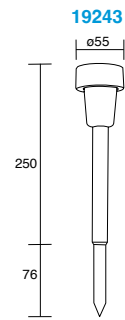

Código	Color	Temperatura	Potencia	Flujo	Dimensiones	Tensión
19243	Negro	5 000K	0.06W	480lm	Ø55*250mm	110-240 V~ 50-60Hz

Otros

Celda solar, batería y fotocelda integrados.
Tiempo de carga de 10 a 12 horas.