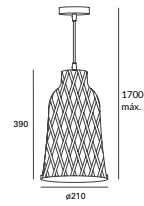

EDE-0024-NEG

Código	Color	Dimensiones	Tipo
EDE-0023-NEG	Madera	Ø210*390*1700mm	E26
EDE-0024-NEG	Madera	Ø350*300*1700mm	

ERA

Luminario decorativo
suspendido
Material Aluminio
Altura máx. 1200mm

EDE-0079-NEG