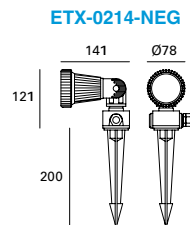

ETX-1400

Código	Color	Dimensiones	Tipo
ETX-1400-NEG	Negro	Ø98*109mm (Ø50*55mm lámpara)	GU10- MR16

TIDIAN

Luminario proyector
Material Policarbonato
yABS

Código	Color	Potencia	Dimensiones	Tensión	Tipo
ETX-0214-NEG	Negro	8W máx.	141*121*200mm	127 V~ 60Hz	GU5.3 MR16