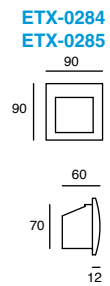

Código	Color	Temperatura	Potencia	Flujo	Dimensiones	Tensión
ETX-0284-GRI ETX-0285-GRI	Gris Gris	3 000K 4 000K	2.5W	340lm 150lm	90*90*60mm	100-240V~ 50-60Hz