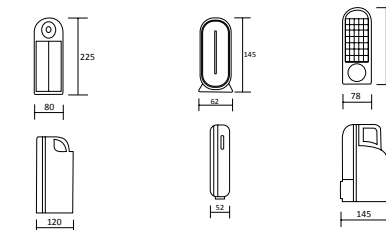

5125-0 (NEO) 5124-AZ (NEO) 5124-AZ (NEO)

Código	Color	Temperatura	Potencia	Flujo	Dimensiones	Tensión	Otros
5125-0 (neo)	Blanco	10 000K- 12 000K ○	13W	100lm	120*80*225mm	127 V~	Autonomía: 10h (tubo LED) 100h (reflector) Batería incluida: 1x6Vcc 4 000mA. Cable de carga incluido.
5140-AM (neo)	Amarillo		2W	900lm	145*78*223mm		Autonomía: 15h (baja intensidad) 10h (alta intensidad) Reflector: 100h Batería: 1x6Vcc 4000mA