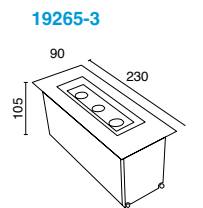

UP

Luminario de sobreponer en piso.
Material aluminio y policarbonato.

Código	Color	Temperatura	Potencia	Flujo	Dimensiones	Tensión
19245	Gris Urbano	3 000K	7.4W	106lm	Ø150*50mm	100-120- V~ 60Hz

UPLIGHT

Luminario de empotrar en piso
Material acero inoxidable + aluminio +
Cristal templado
Incluye caja de empotrar