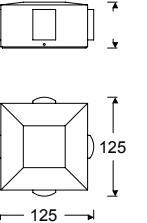

STRIPE

Luminario tipo arbotante para sobreponer en muro exterior.

Código	Color	Temperatura	Potencia	Flujo	Dimensiones	Tensión
19282	Negro	3 000K	8W	520lm	45*75*165mm	100-240 V~ 50-60Hz

PIXEL

Luminario de sobreponer en muro. Driver integrado. Material aluminio.

19222

Código	Color	Temperatura	Potencia	Flujo	Dimensiones	Tensión
19222	Negro	3 000K	4W	110lm	125*27*125 mm	100-240 V~ 50-60Hz