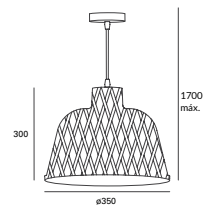

EDE-0024-NEG

Código	Color	Dimensiones	Tipo
EDE-0023-NEG	Madera	Ø210*390*1700mm	E26
EDE-0024-NEG	Madera	Ø350*300*1700mm