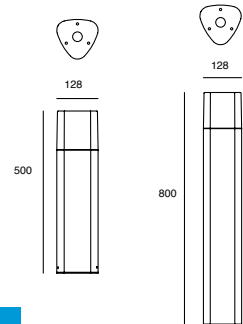

Luminario tipo Baliza.
Material aluminio y policarbonato.
Medidas máximas de la lámpara
(foco)
L 150mm

ETX-0086

ETX-0087

Código	Color	Dimensiones	Tipo
ETX-0086-ANT	Gris Urbano	500*128mm	E26
ETX-0087-ANT	Gris Urbano	800*128mm	