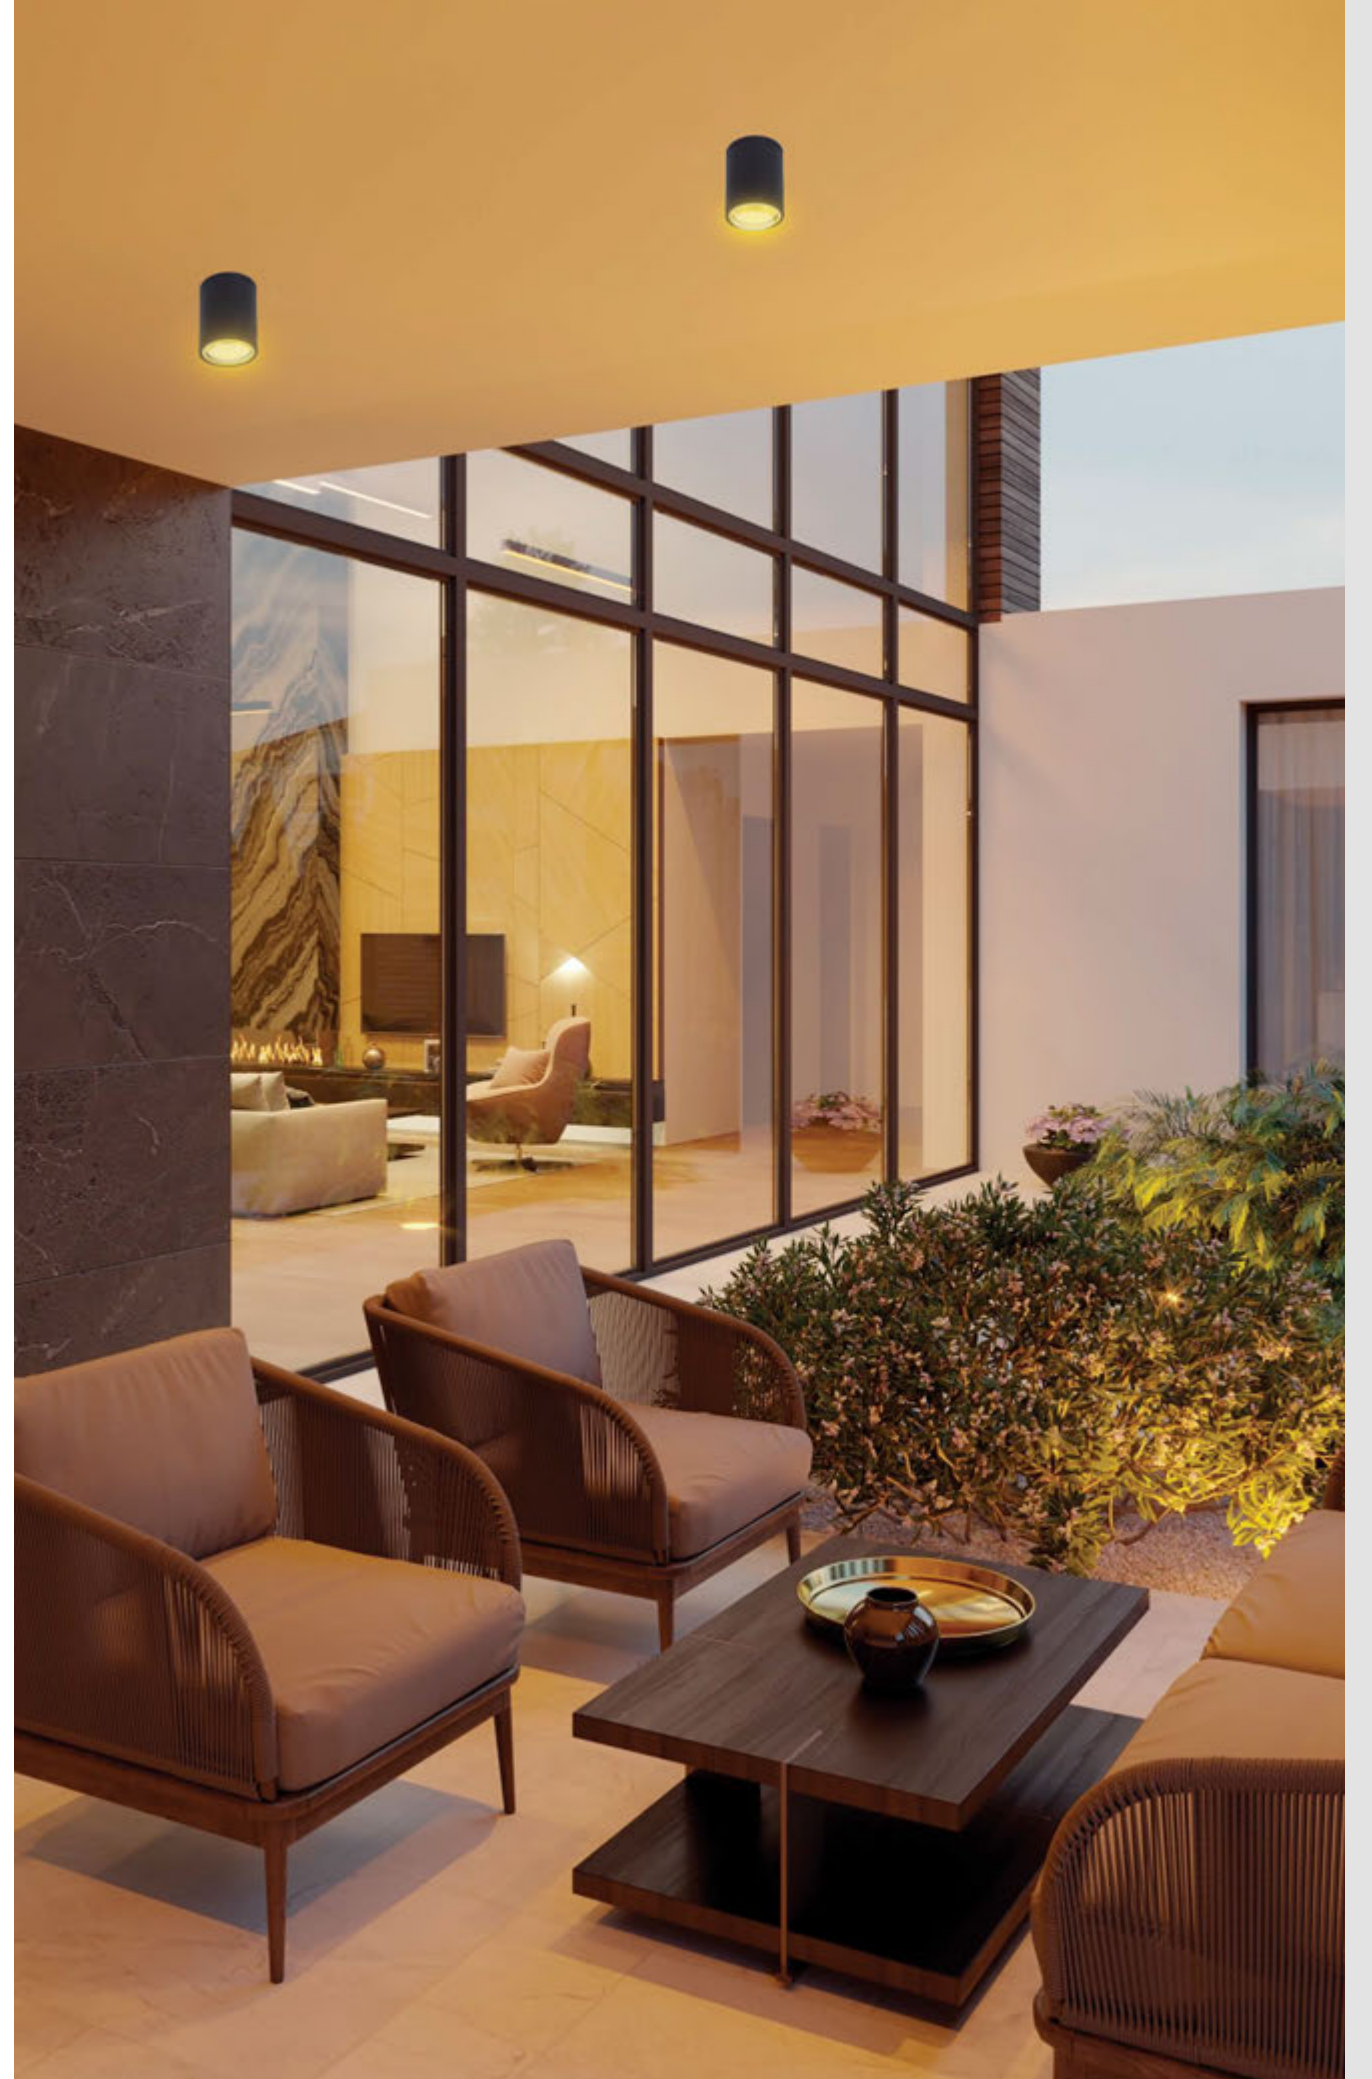

TAKE

Luminario de cortésia para empotrar en muro.
Material Cemento.

Código	Color	Temperatura	Potencia	Flujo	Dimensiones	Tensión
ETX-0193-CEM	Cemento	3 000K	1.9W	20lm	100*65*100mm	100-240V~ 50-60Hz