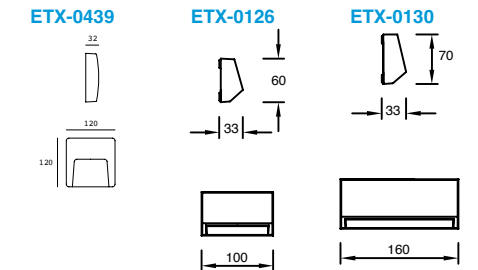

Código	Color	Temperatura	Potencia	Flujo	Dimensiones	Tensión
ETX-0439-NEG	3 tapas incluidas Blanco, Negro y Gris	4 000K	2.6W	300lm	120*120*32mm	100-240 V~ 50-60Hz

Código	Color	Temperatura	Potencia	Flujo	Dimensiones	Tensión
ETX-0126-NEG ETX-0130-NEG	3 tapas incluidas Blanco, Negro y Gris	4 000K	1.4W 2.5W	200lm 350lm	100*60*33mm 160*70*33mm	100-240 V~ 50-60Hz