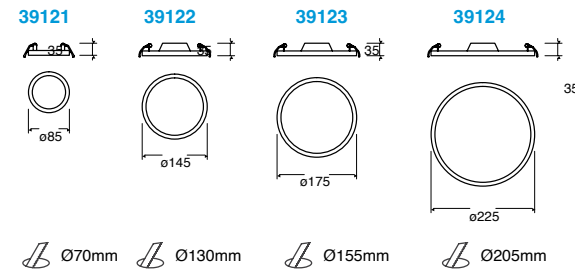

Código	Color	Temperatura	Potencia	Flujo	Dimensiones	Tensión
39121-0-CCT	Blanco	3 000K 4 000K 6 000K	6W	443lm 516lm 476lm	Ø85*35mm	100-277 V~ 50-60Hz
39121-1-CCT	Níquel	3 000K 4 000K 6 000K		443lm 516lm 476lm		
39121-2-CCT	Negro	3 000K 4 000K 6 000K		443lm 516lm 476lm		
39122-0-CCT	Blanco	3 000K 4 000K 6 000K	12W	982lm 1 102lm 923lm	Ø145*35mm	
39122-1-CCT	Níquel	3 000K 4 000K 6 000K		982lm 1 102lm 923lm		
39122-2-CCT	Negro	3 000K 4 000K 6 000K		982lm 1 102lm 923lm		
39123-0-CCT	Blanco	3 000K 4 000K 6 000K	18W	1 486lm 1 657lm 1 473lm	Ø175*35mm	
39123-1-CCT	Níquel	3 000K 4 000K 6 000K		1 486lm 1 657lm 1 473lm		
39123-2-CCT	Negro	3 000K 4 000K 6 000K		1 486lm 1 657lm 1 473lm		
39124-0-CCT	Blanco	3 000K 4 000K 6 000K	25W	1 922lm 2 025lm 1 922lm	Ø225*35mm	
39124-1-CCT	Níquel	3 000K 4 000K 6 000K		1 922lm 2 025lm 1 922lm		
39124-2-CCT	Negro	3 000K 4 000K 6 000K		1 922lm 2 025lm 1 922lm