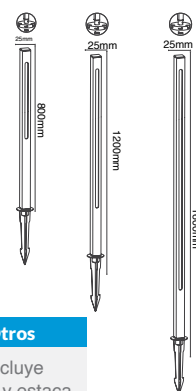

19270 19271 19272

Código	Color	Temperatura	Potencia	Flujo	Dimensiones	Tensión	Otros
19270	Gris	3 000K ☀	12W máx.	440lm	25*25*800mm	110-240 V~ 50-60Hz	Incluye base y estaca
19271	Gris		18W máx.	650lm	25*25*1200mm		
19272	Gris		24W máx.	880lm	25*25*1600mm