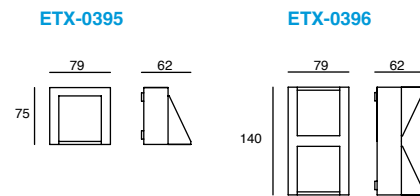

Código	Color	Temperatura	Potencia	Flujo	Dimensiones	Tensión
ETX-0395-NEG	Negro	3 000K	2.1W	180lm	79*62*75mm	100-240 V~
ETX-0396-NEG	Negro		4.1W	360lm	79*62*140mm	50-60Hz