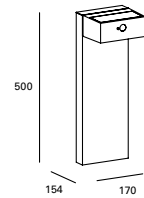

BOWL SOLAR

Luminario tipo baliza
material aluminio y policarbonato
3 modos de funcionamiento y hasta
24h de autonomía.
Sensor crepuscular y de presencia
incluido (hasta 7m y 90° de alcance).

Código	Color	Temperatura	Potencia	Flujo	Dimensiones	Tensión
ETX-0176-ANT	Gris Urbano	3 000K	3W	92lm	500*140*140mm	100-120VAC~ 50-60Hz

TOP SOLAR

Luminario tipo baliza
Material aluminio
3 modos de funcionamiento
Hasta 24h de autonomía.
Sensor crepuscular y de presencia
incluido (hasta 7m y 90° de
alcance).
Celda solar y botón integrados.

ETX-0172

Código	Color	Temperatura	Potencia	Flujo	Dimensiones	Tensión
ETX-0172-ANT	Gris Urbano	3 000K	3W	129lm	500*154*170mm	3.7 Vcd
ETX-0173-ANT	Gris Urbano				800*154*170mm	Batería de litio solar recargable