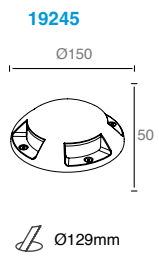

Código	Color	Temperatura	Potencia	Flujo	Dimensiones	Tensión
19245	Gris Urbano	3 000K	7.4W	106lm	Ø150*50mm	100-120- V~ 60Hz