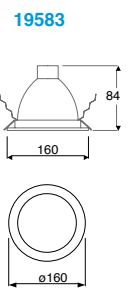

Código	Color	Dimensiones	Tipo
19583	Níquel	Ø160*84mm	E26