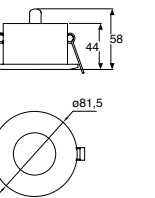

SPLIT

Luminario tipo downlight de empotrar en techo con portalámpara. Material aluminio y policarbonato.

Código	Color	Dimensiones	Tipo
19026-1	Níquel	∅	GU10 MR16

MINOR

Luminario tipo downlight de empotrar redondo. Material aluminio.

ETC-1200

Código	Color	Dimensiones	Tipo
ETC-1200-BLA	Blanco	∅81.5*58mm	GX5.3 GU10 MR16
ETC-1200-SAT	Níquel