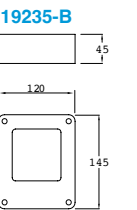

Código	Color	Temperatura	Potencia	Flujo	Dimensiones	Tensión
19235	Grafito	3 000K	6W	100lm	120*145*45mm	100-240 V~ 50-60Hz