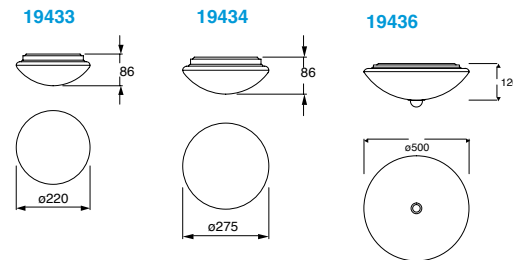

Código	Color	Temperatura	Potencia	Flujo	Dimensiones	Tensión
19433	Blanco	3 000K	8W	560lm	Ø220*86mm	100-240 V~
19434	Blanco		10W	700lm	Ø275*86mm	50-60Hz