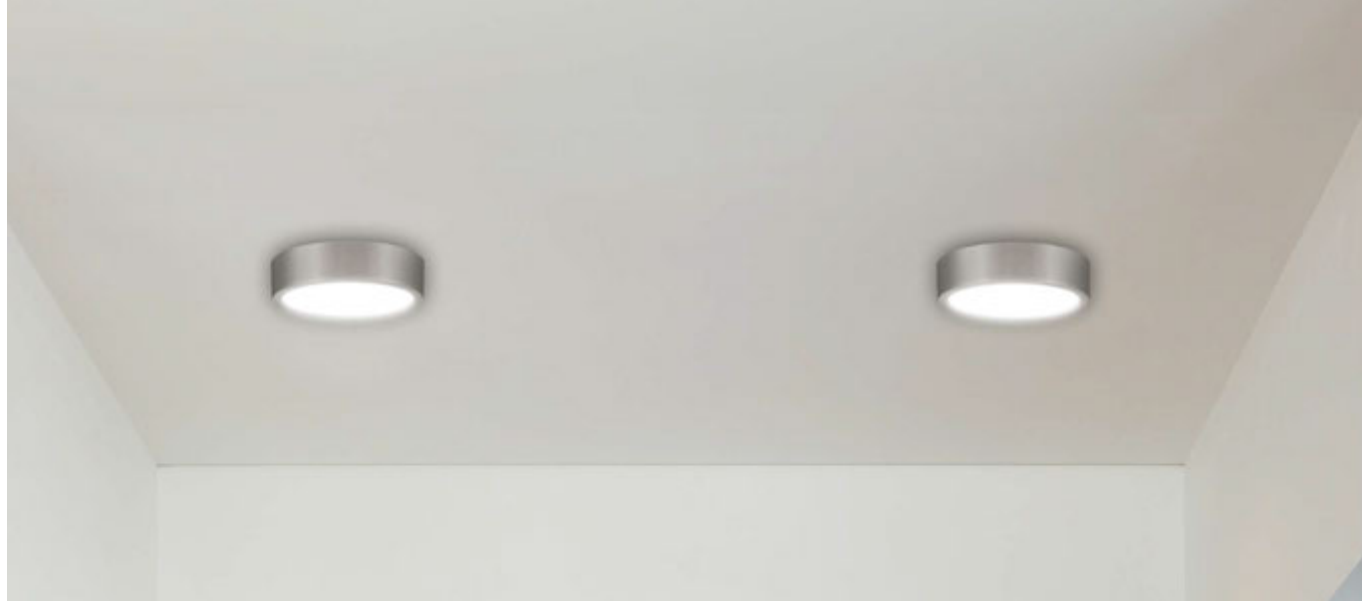

DRUM DECO

Luminario de sobreponer en techo
Driver incluido.
Material aluminio.