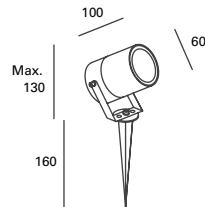

ETX-0360-NEG

Código	Color	Potencia	Dimensiones	Tensión	Tipo
ETX-0360-NEG	Negro	8W máx.	130*Ø60*100mm	127 V~ 60Hz	GU5.3 MR16