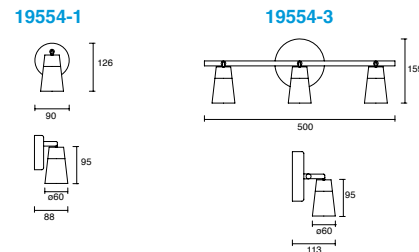

KEEPER

Proyector en riel
Orientable
Material acero

EDE-0479

EDE-0480

EDE-0481

Código	Color	Dimensiones	Tipo
EDE-0479-BLA EDE-0479-NEG	Blanco Negro	90*Ø65*118mm	8W máx. 1xGU10 MR16 máx. 8W
EDE-0480-BLA EDE-0480-NEG	Blanco Negro	1300*Ø65*73mm	16W máx. 2xGU10 MR16 máx. 8W
EDE-0481-BLA EDE-0481-NEG	Blanco Negro	450*Ø65*73mm	24W máx. 3xGU10 MR16 máx. 8W

ERA

Luminario de sobreponer
en techo o muro
Material Aluminio

ETC-0078-BLA
ETC-0078-NEG

Código	Color	Dimensiones	Tipo
ETC-0078-BLA ETC-0078-NEG	Blanco Negro	Ø70*70*165mm	GU10 MR16

BELLA

Proyector en riel
Orientable
Lente con confort visual
Material acero