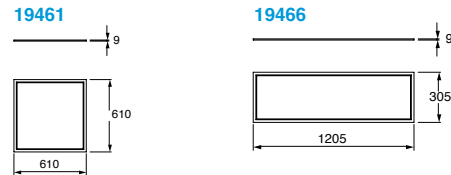

Código	Color	Temperatura	Potencia	Flujo	Dimensiones	Tensión
19461-0-CCT	Blanco	3 000K ● 4 000K ○ 6 500K ○	36W	3 200lm 3 300lm 3 400lm	610*610mm	100-277 V~
19466-0-CCT	Blanco				305*1205mm	50-60Hz