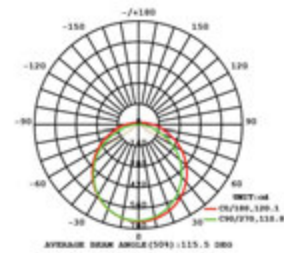

19462-0-CCT

19464-0

19464-0

BASE LIGHT CCT

Luminario lineal de sobreponer.
Enlazable.
Aluminio y policarbonato.

Código	Color	Temperatura	Potencia	Flujo	Dimensiones	Tensión
6918-0-CCT	Blanco	3 000K ● 4 000K ○ 6 500K ○	15W	1 880lm 2 080lm 1 980lm	632*59*150mm	100-277 V~
6936-0-CCT	Blanco	3 000K ● 4 000K ○ 6 500K ○	36W	4 400lm 4 900lm 4 600lm	1250*59*150mm	50-60Hz