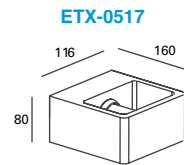

Código	Color	Dimensiones	Tipo
ETX-0521-CEM	Cemento	182*86*95mm	GU10 MR16

Código	Color	Dimensiones	Tipo
ETX-0522-CEM	Cemento	285*116*145mm	E26 A19

GROW

Luminario de sobreponer en muro.
Material cemento y policarbonato.