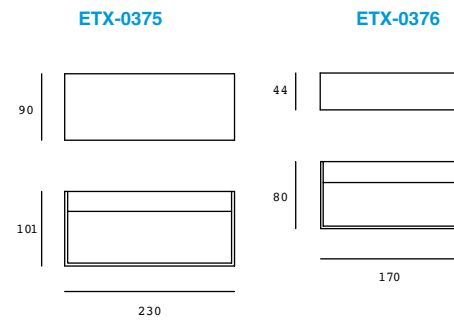

Código	Color	Temperatura	Potencia	Flujo	Dimensiones	Tensión	Tipo
ETX-0376-ANT	Gris Urbano / Ópalo	3 000K	7.2W	820lm	44*80*170mm	100-240 V~ 50-60Hz	LED Integrado

Código	Color	Dimensiones	Tipo
ETX-0375-ANT	Gris Urbano / Ópalo	90*101*230mm	E26