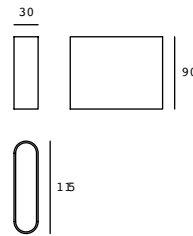

ETX-0433

Código	Color	Temperatura	Potencia	Flujo	Dimensiones	Tensión
ETX-0433-BLA	Blanco	3 000K	3.9W	320lm	115*30*90mm	100-240 V~ 50-60Hz
ETX-0433-ANT	Gris Urbano