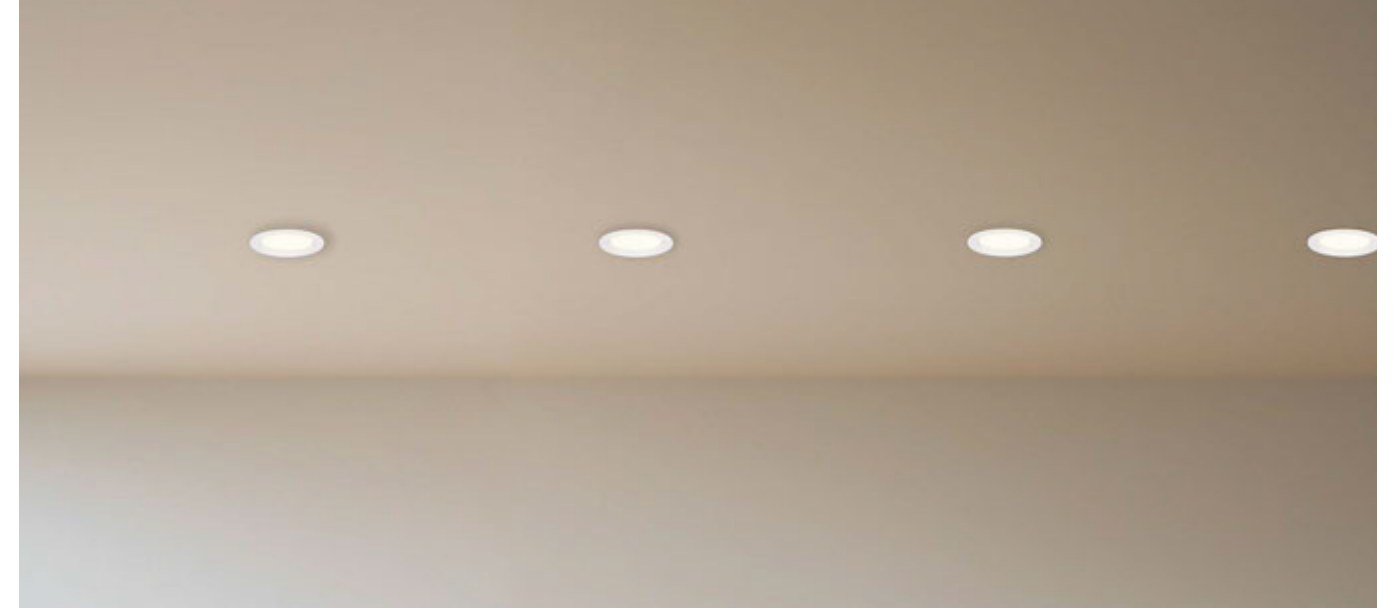

DOTS CCT

Luminario tipo downlight orientable para empotrar en techo.
Driver integrado.
Material aluminio y policarbonato.
Switch CCT integrado para la selección de temperatura de color.