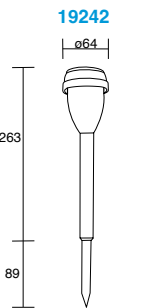

WALK

Luminario solar de cortesía con estaca para jardín, con tecnología LED integrada.
Material plástico

Código	Color	Temperatura	Potencia	Dimensiones
19242	Negro	5 000K	0.06W	Ø64*263mm

Otros

Celda solar, batería y fotocelda integrados.
Tiempo de carga de 10 a 12 horas.