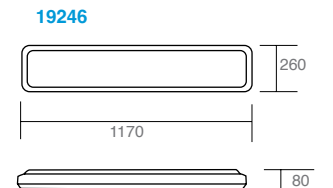

SHOPLIGHT ECO RETROFIT

Luminario suspendido en techo.
Material aluminio.

Código	Color	Potencia	Dimensiones	Tipo
19570	Blanco	2x18W máx.	1 214.8*123mm	G13 - T8

PUFF CCT

Luminario lineal con lámpara LED
integrada de sobreponer.
Material plástico.