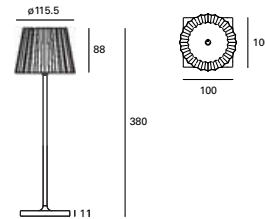

NIGHT

Luminario de mesa
Material Aluminio y
policarbonato

EDE-0474

Código	Color	Temperatura	Potencia	Flujo	Dimensiones	Tensión
EDE-0474-BLA EDE-0474-NEG	Blanco Negro	3 000K	1.3W	165lm	Ø115.5*380mm	100-240 V~ 50-60Hz