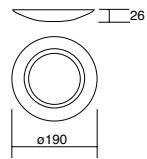

19313

Código	Color	Temperatura	Potencia	Flujo	Dimensiones	Tensión
19313-0-CCT	Blanco	3 000K 4 000K 6 500K	10W	715lm 800lm 768lm	Ø190*26mm	127 V~ 60Hz
19313-3-CCT	Negro	3 000K 4 000K 6 500K