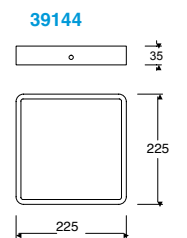

Código	Color	Temperatura	Potencia	Flujo	Dimensiones	Tensión
39144-0-WW 39144-2-WW 39144-3-WW 39144-4-WW	Blanco Negro Perla Bronce Cromo	2 700K	25W	2 000lm	225*225*35mm	120-240 V~ 50-60Hz