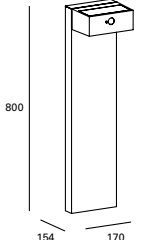

BOWL SOLAR

Luminario tipo baliza
material aluminio y policarbonato
3 modos de funcionamiento y hasta
24h de autonomía.
Sensor crepuscular y de presencia
incluido (hasta 7m y 90° de alcance).

Código	Color	Temperatura	Potencia	Flujo	Dimensiones	Tensión
ETX-0176-ANT	Gris Urbano	3 000K	3W	92lm	500*140*140mm	100-120VAC~ 50-60Hz

TOP SOLAR

Luminario tipo baliza
Material aluminio
3 modos de funcionamiento
Hasta 24h de autonomía.
Sensor crepuscular y de presencia
incluido (hasta 7m y 90° de
alcance).
Celda solar y botón integrados.

ETX-0173

Código	Color	Temperatura	Potencia	Flujo	Dimensiones	Tensión
ETX-0172-ANT	Gris Urbano	3 000K	3W	129lm	500*154*170mm	3.7 Vcd
ETX-0173-ANT	Gris Urbano				800*154*170mm	Batería de litio solar recargable