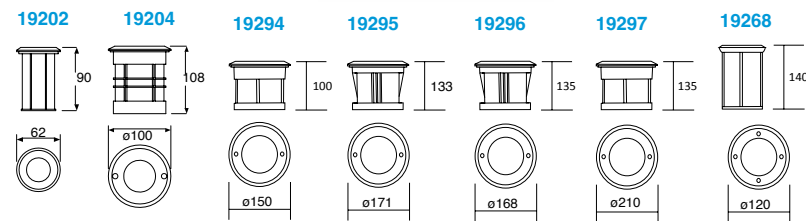

TIDIAN

Luminario de empotrar en piso.
Material tecnopolímero.

Código	Color	Dimensiones	Tipo
19261	Negro	Ø98*109mm	GU10 MR16

Código	Color	Dimensiones	Tipo
19262	Negro	Ø172*232mm	E26 PAR38

SPIRAL

Luminario de empotrar en piso.
Material acero inoxidable
y cristal templado.