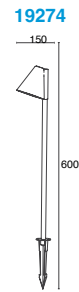

Código	Color	Dimensiones	Tipo
19274	Gris Oscuro	150*150*600mm	GU10 MR16