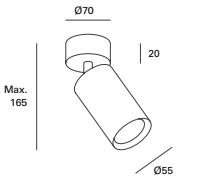

ETC-0078-BLA
ETC-0078-NEG