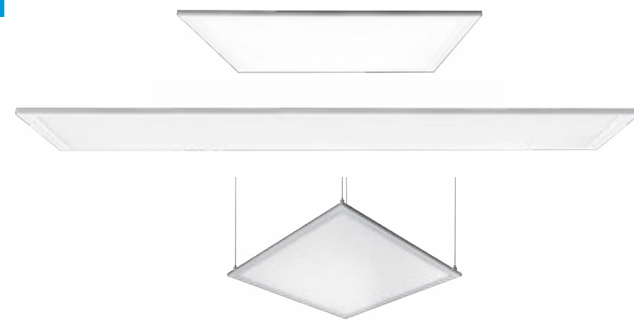

PANEL LED CCT

Luminario tipo panel LED.
Driver Incluido.
Material aluminio.

Incluye sirgas para suspender hasta 1 m

Código	Color	Temperatura	Potencia	Flujo	Dimensiones	Tensión
19461-0-CCT	Blanco	3 000K ● 4 000K ○ 6 500K ○	36W	3 200lm 3 300lm 3 400lm	610*610mm	100-277 V~
19466-0-CCT	Blanco				305*1205mm	50-60Hz