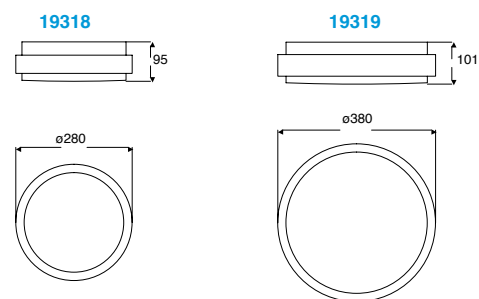

Código	Color	Temperatura	Potencia	Flujo	Dimensiones	Tensión
19318-1	Niquel	4 000K	14W	1000lm	∅280*95mm	100-130V~
19319-1	Niquel		22W	1500lm	∅380*101mm	60Hz