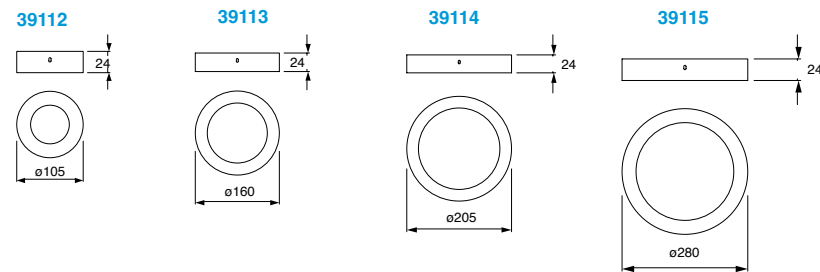

Código	Color	Temperatura	Potencia	Flujo	Dimensiones	Tensión
39112-0-WW-ECO	Blanco	3 000K ● 4 000K ○ 6 500K ○	6W	240lm	Ø105*24mm	100-240 V~ 50-60Hz
39112-0-NW-ECO	Blanco	3 000K ● 4 000K ○ 6 500K ○				
39112-0-CW-ECO	Blanco	3 000K ● 4 000K ○ 6 500K ○				
39112-2-WW-ECO	Negro	3 000K ● 4 000K ○ 6 500K ○				
39112-2-NW-ECO	Negro	3 000K ● 4 000K ○ 6 500K ○				
39112-2-CW-ECO	Negro	3 000K ● 4 000K ○ 6 500K ○				
39113-0-WW-ECO	Blanco	3 000K ● 4 000K ○ 6 500K ○	12W	720lm	Ø160*24mm	
39113-0-NW-ECO	Blanco	3 000K ● 4 000K ○ 6 500K ○				
39113-0-CW-ECO	Blanco	3 000K ● 4 000K ○ 6 500K ○				
39113-2-WW-ECO	Negro	3 000K ● 4 000K ○ 6 500K ○				
39113-2-NW-ECO	Negro	3 000K ● 4 000K ○ 6 500K ○				
39113-2-CW-ECO	Negro	3 000K ● 4 000K ○ 6 500K ○				
39114-0-WW-ECO	Blanco	3 000K ● 4 000K ○ 6 500K ○	18W	1 260lm	Ø205*24mm	
39114-0-NW-ECO	Blanco	3 000K ● 4 000K ○ 6 500K ○				
39114-0-CW-ECO	Blanco	3 000K ● 4 000K ○ 6 500K ○				
39114-2-WW-ECO	Negro	3 000K ● 4 000K ○ 6 500K ○				
39114-2-NW-ECO	Negro	3 000K ● 4 000K ○ 6 500K ○				
39114-2-CW-ECO	Negro	3 000K ● 4 000K ○ 6 500K ○				
39115-0-WW-ECO	Blanco	3 000K ● 4 000K ○ 6 500K ○	24W	1 260lm	Ø280*24mm	
39115-0-NW-ECO	Blanco	3 000K ● 4 000K ○ 6 500K ○				
39115-0-CW-ECO	Blanco	3 000K ● 4 000K ○ 6 500K ○				
39115-2-WW-ECO	Negro	3 000K ● 4 000K ○ 6 500K ○				
39115-2-NW-ECO	Negro	3 000K ● 4 000K ○ 6 500K ○				
39115-2-CW-ECO	Negro	3 000K ● 4 000K ○ 6 500K ○