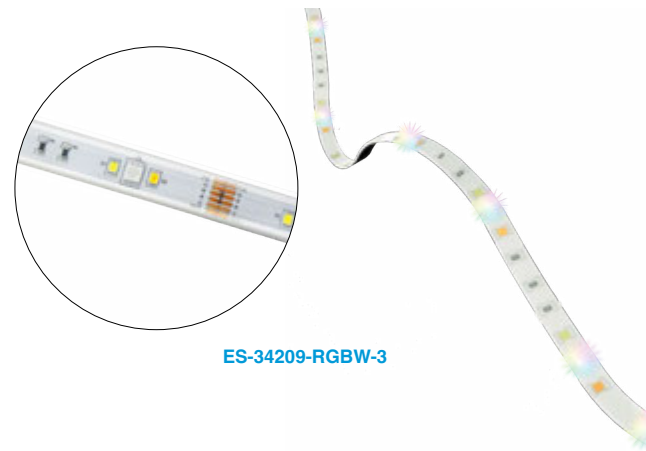

FLAT SMART

Luminario SMART LED para empotrar en techo redondo
Material aluminio
Driver incluido
Operación remota

Código	Color	Temperatura	Potencia	Flujo	Dimensiones	Tensión
ES-39103-0-RGBW	Blanco	RGB	12W	810lm 840lm	Ø170mm	100-277 V~
ES-39104-0-RGBW	Blanco	RGB	18W	1 200lm 1 250lm	Ø225mm	60Hz

HOGAR INTELIGENTE | ILUMINACIÓN SMART | LUMINARIO SMART LED PARA EMPOTRAR EN TECHO

DRUM SMART

Luminario LED de sobreponer en techo
WiFi
Driver incluido
Material aluminio

Código	Color	Temperatura	Potencia	Flujo	Dimensiones	Tensión
ES-39113-0-RGBW	Blanco	RGB	12W	810lm 840lm	Ø170*32mm	127 V~
ES-39114-0-RGBW	Blanco	RGB	18W	1 200lm 1 250lm	Ø225*38mm	60Hz

SMART SNAKE 3 METROS

Tira flexible LED inteligente
WiFi con cambio de color RGB y
blancos dinámicos.

ES-34209-RGBW-3

-
-
-
-
-
-

Código	Color	Temperatura	Potencia	Dimensiones	Tensión
ES-34209-RGBW-3	Blanco	RGB	60W	3m	Entrada del adaptador: 100-240V~ 50 - 60Hz Salida del adaptador: 0.20A