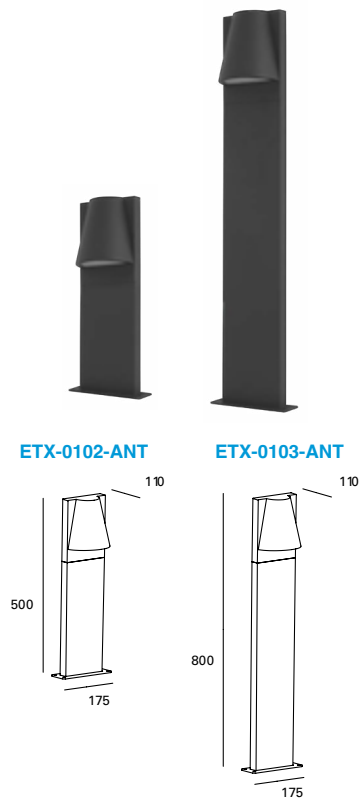

YIKA

Luminario tipo Baliza
Material Aluminio
LED

ETX-0102-ANT

Código	Color	Temperatura	Potencia	Flujo	Dimensiones	Tensión
ETX-0487-NEG	Negro	3 000K	6.3W	677lm	Ø164*520mm	110-240 V~ 50-60Hz

KALA

Luminario tipo baliza
Material aluminio y cristal