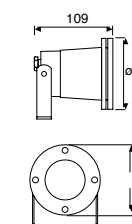

ETX-1400

Código	Color	Dimensiones	Tipo
ETX-1400-NEG	Negro	Ø98*109mm (Ø50*55mm lámpara)	GU10- MR16

TIDIAN

Luminario proyector
Material Policarbonato
yABS

Código	Color	Potencia	Dimensiones	Tensión	Tipo
ETX-0214-NEG	Negro	8W máx.	141*121*200mm	127 V~ 60Hz	GU5.3 MR16