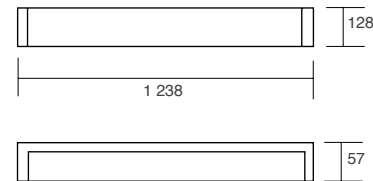

19498

Código	Color	Temperatura	Potencia	Flujo	Dimensiones	Tensión
19498-CCT	Blanco	3 000K ● 4 000K ○ 6 500K ○	40W	4 761lm 5 043lm 4 523lm	1238*128*54mm	100-277 V~ 50 - 60Hz