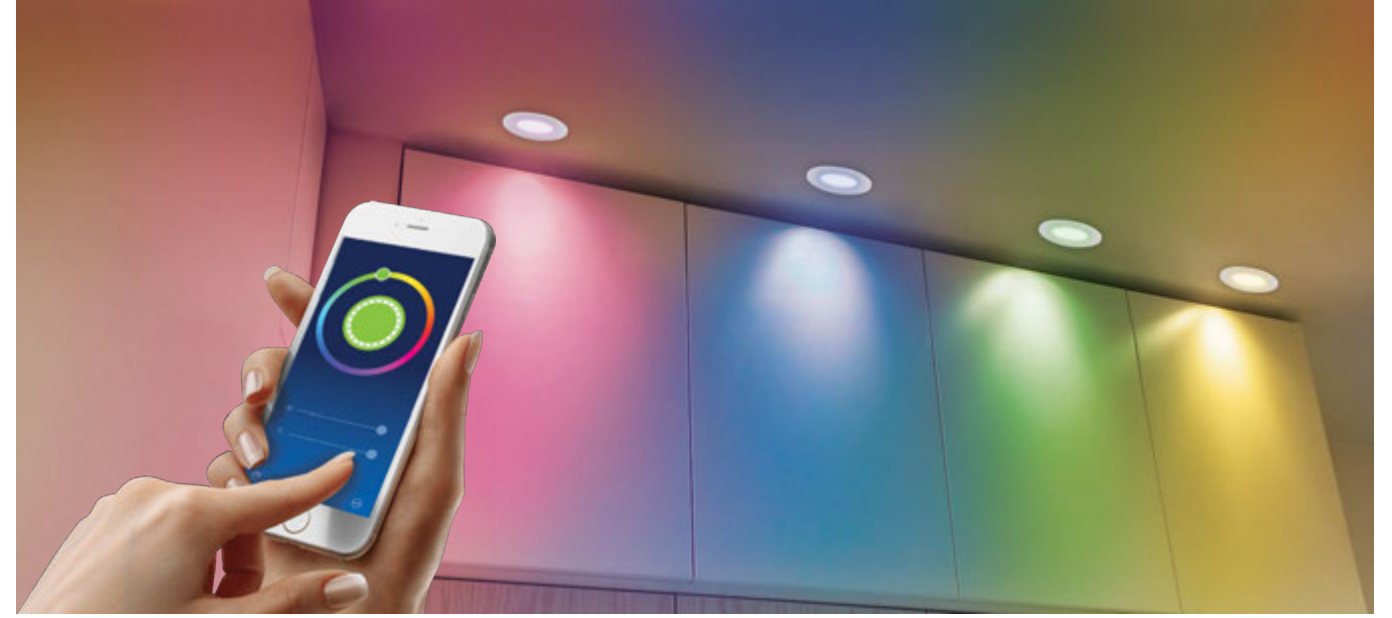

BASIC SMART

Downlight
Driver integrado
Material aluminio y policarbonato

Código	Color	Temperatura	Potencia	Flujo	Dimensiones	Tensión
ES-19131-0-RGBW	Blanco	RGB	5W	280lm 340lm 310lm	Ø99*55mm	100-277 V~
ES-19132-0-RGBW	Blanco	RGB	12W	850lm 980lm 900lm	Ø145*66mm	50-60Hz