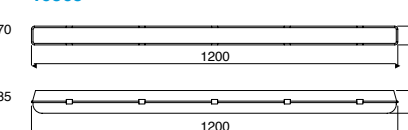

Código	Color	Temperatura	Potencia	Flujo	Dimensiones	Tensión
19563	Blanco	4 000K	18W	1 600lm	600*85*70mm	100-277 V~
19565	Blanco	4 000K	36W	3 600lm	1 200*85*70mm	50-60Hz