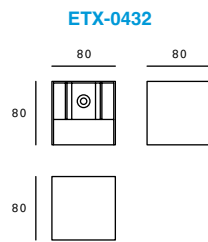

KUBO

Luminario de sobreponer en muro
Material policarbonato y ABS

Código	Color	Dimensiones	Tipo
ETX-0140-NEG	Negro	92*70*90mm	1xGU10 MR16
ETX-0141-NEG	Negro	92*70*160mm	2xGU10 MR16

REX

Luminario de sobreponer en muro.
Driver integrado.
Material aluminio