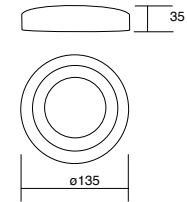

WHEEL CCT

Luminario de sobreponer semi empotrado en techo
Material plástico.
Switch CCT integrado para la selección de temperatura de color.

Código	Color	Temperatura	Potencia	Flujo	Dimensiones	Tensión
19313-0-CCT	Blanco	3 000K 4 000K 6 500K	10W	715lm 800lm 768lm	Ø190*26mm	127 V~ 60Hz
19313-3-CCT	Negro	3 000K 4 000K 6 500K				

DRUM HALO

Luminario de sobreponer en techo.
Driver incluido.
Material aluminio y plástico.

39813

Código	Color	Temperatura	Potencia	Flujo	Dimensiones	Tensión
39813-0	Blanco	4 000K	9W	540lm	Ø135*35mm	127 V~ 60Hz

3 Opciones de encendido desde tu apagador de pared:

- 1er Pulsación
  Aro Externo Encendido
- 2da Pulsación
  Aro Interno Encendido
- 3er Pulsación
  Ambos Aros Encendidos