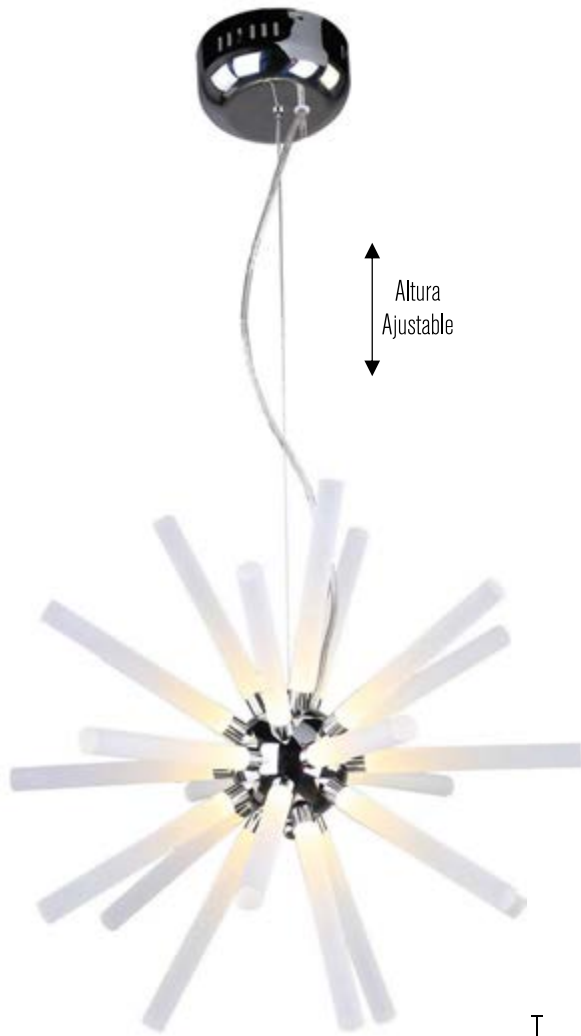

Material: Metal  
Acabado: Lámina de Oro  
20W LED  
3000 K

Máx.  
120 cm

25 cm

**L49025 SL**

Material: Metal  
Acabado: Lámina de Plata  
20W LED  
3000 K

**L46002 GD**  
Material: Metal  
Acabado: Oro  
40W LED

Máx.  
250 cm

70 cm

**L46050 FR**

Material: Acrílico Mate  
Acabado: Cromo  
24W LED  
3000 K

Máx.  
120 cm

50 cm

**L46050 CL**

Material: Acrílico Traslúcido  
Acabado: Cromo  
24W LED  
3000 K

**L48025 0L**

Material: Metal  
Acabado: Lámina de Oro  
30W LED  
3000 K