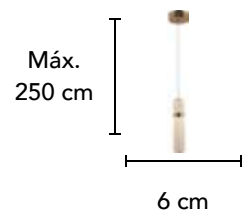

L23601 GD

Material: Acrílico
Acabado: French Gold
6W LED
3000 K