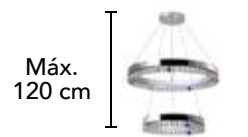

Máx.
120 cm

60 cm + 40 cm