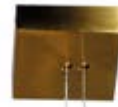

## L72186 GD

Material:Cristal

Acabado:Negro + Dorado

48W LED

**L78711 GD**

Material: Metal + Cristal  
Acabado:Antique  
7W LED  
3000 K

Altura Ajustable

**L48714 GD**