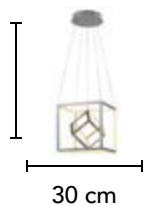

Material: Aluminio  
Acabado: Negro  
150W LED

Máx.  
250 cm

40 cm + 60 cm  
+ 80 cm + 100  
cm + 120 cm

**L49030 SL**

Material: Acrílico  
Acabado: Lámina de Oro  
20W LED  
3000 K

Máx.  
120 cm

30 cm

**L49025 GL**