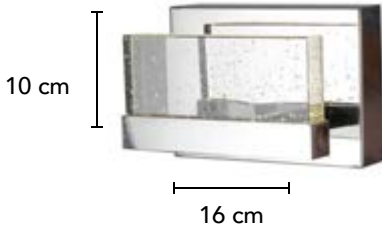

Colección
BARONI

L74510 CH
Material: Acero Inoxidable
Acabado: Cromo
5W LED
3000 K