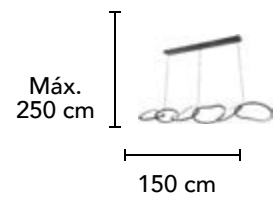

L60980 N

Material: Metal
Acabado: Negro
80W LED