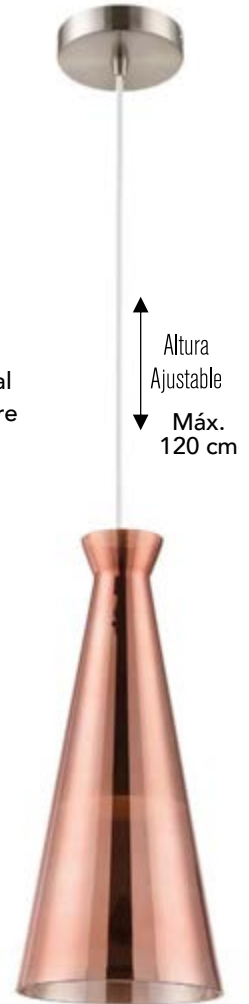

Material: Metal  
Acabado: Lámina de Oro  
20W LED  
3000 K

Máx.  
120 cm

25 cm

**L49025 SL**

Material: Metal  
Acabado: Lámina de Plata  
20W LED  
3000 K

## ZAHA

Altura  
Ajustable

### L40092 C

Material: Metal  
Acabado: Cromo  
30W LED  
3000 K

Máx.  
120 cm

45 cm

Altura  
Ajustable  
Máx.  
120 cm

### 442018 CO

Material: Cristal  
Acabado: Cobre  
60W E26/E27  
3000K

18 cm

**L60980 GD**

Material: Metal  
Acabado: Dorado  
80W LED

Máx.  
250 cm

**L60980 N**

Material: Metal  
Acabado: Negro  
80W LED