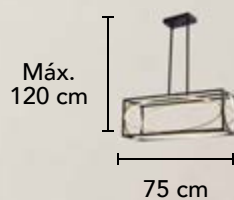

Altura  
Ajustable

**L76655 N**

Material: Metal + Aluminio  
Acabado: Negro + Cobre  
75W LED

Máx.  
250 cm

80+60+40 cm

## L47063 N

Material: Hierro  
Acabado: Negro Mate  
108W LED

**L49070**

Material: Metal  
Acabado: Negro + Oro  
30W LED  
3000 K

Altura  
Ajustable  
Máx.  
120 cm

45 cm

**440045**

Material: Cristal Opalino  
Acabado: Cromo  
60W E26/E27