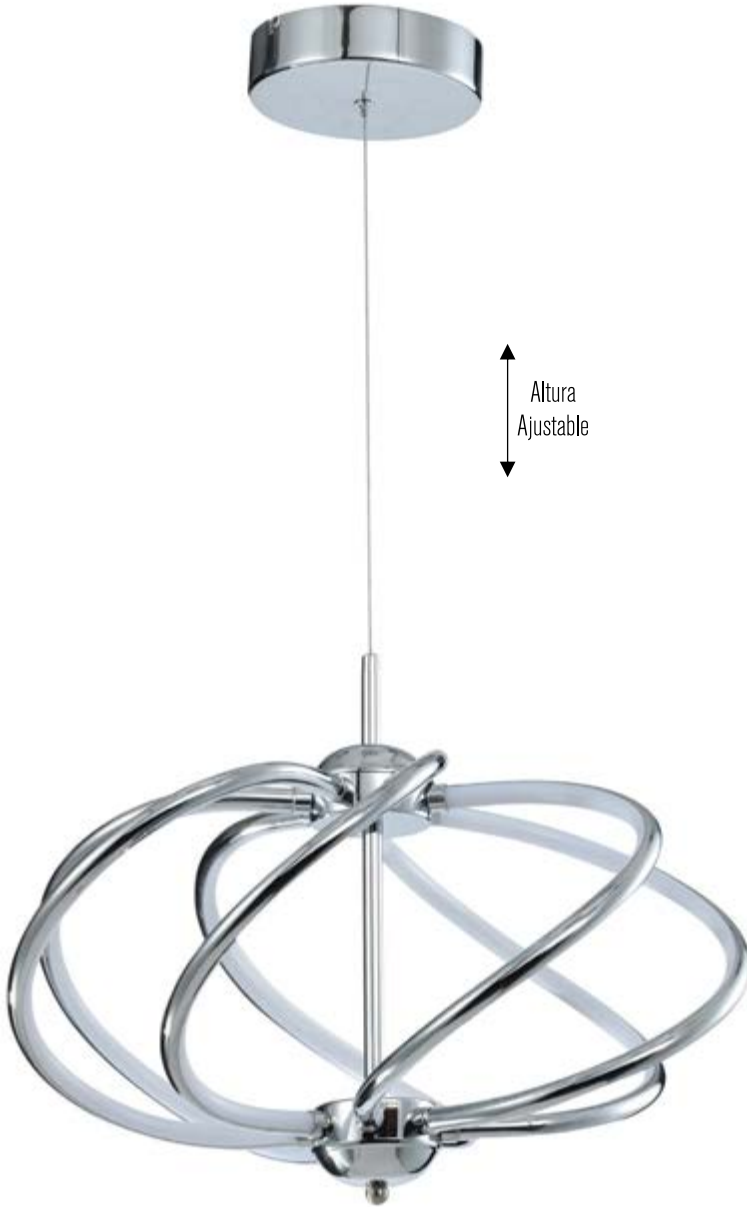

Material: Aluminio  
Acabado: Negro  
150W LED

Máx.  
250 cm

40 cm + 60 cm  
+ 80 cm + 100  
cm + 120 cm

**L49030 SL**

Material: Acrílico  
Acabado: Lámina de Oro  
20W LED  
3000 K

Máx.  
120 cm

30 cm

**L49025 GL**

Material: Metal  
Acabado: Lámina de Oro  
20W LED  
3000 K

Máx.  
120 cm

25 cm

**L49025 SL**

Material: Metal  
Acabado: Lámina de Plata  
20W LED  
3000 K

## ZAHA

Altura  
Ajustable

### L40092 C

Material: Metal  
Acabado: Cromo  
30W LED  
3000 K

Máx.  
120 cm

45 cm

Altura  
Ajustable  
Máx.  
120 cm