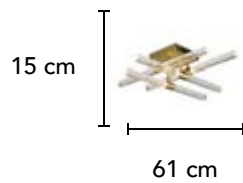

L48714 GD

Material: Metal + Cristal
Acabado:Antique
25W LED
3000 K