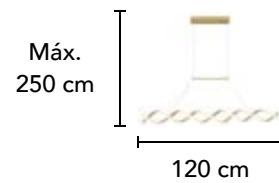

L43836 GD

Material: Aluminio
Acabado: Dorado
45W LED