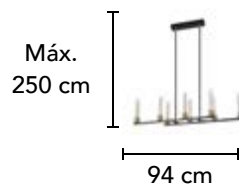

L49488 GD

Material: Metal + Cristal
Acabado: Negro + Antique
36W LED
3000 K