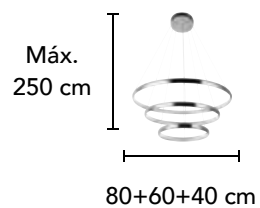

L40710 CH

Material: Metal
Acabado: Cromo
100W LED
3000 K