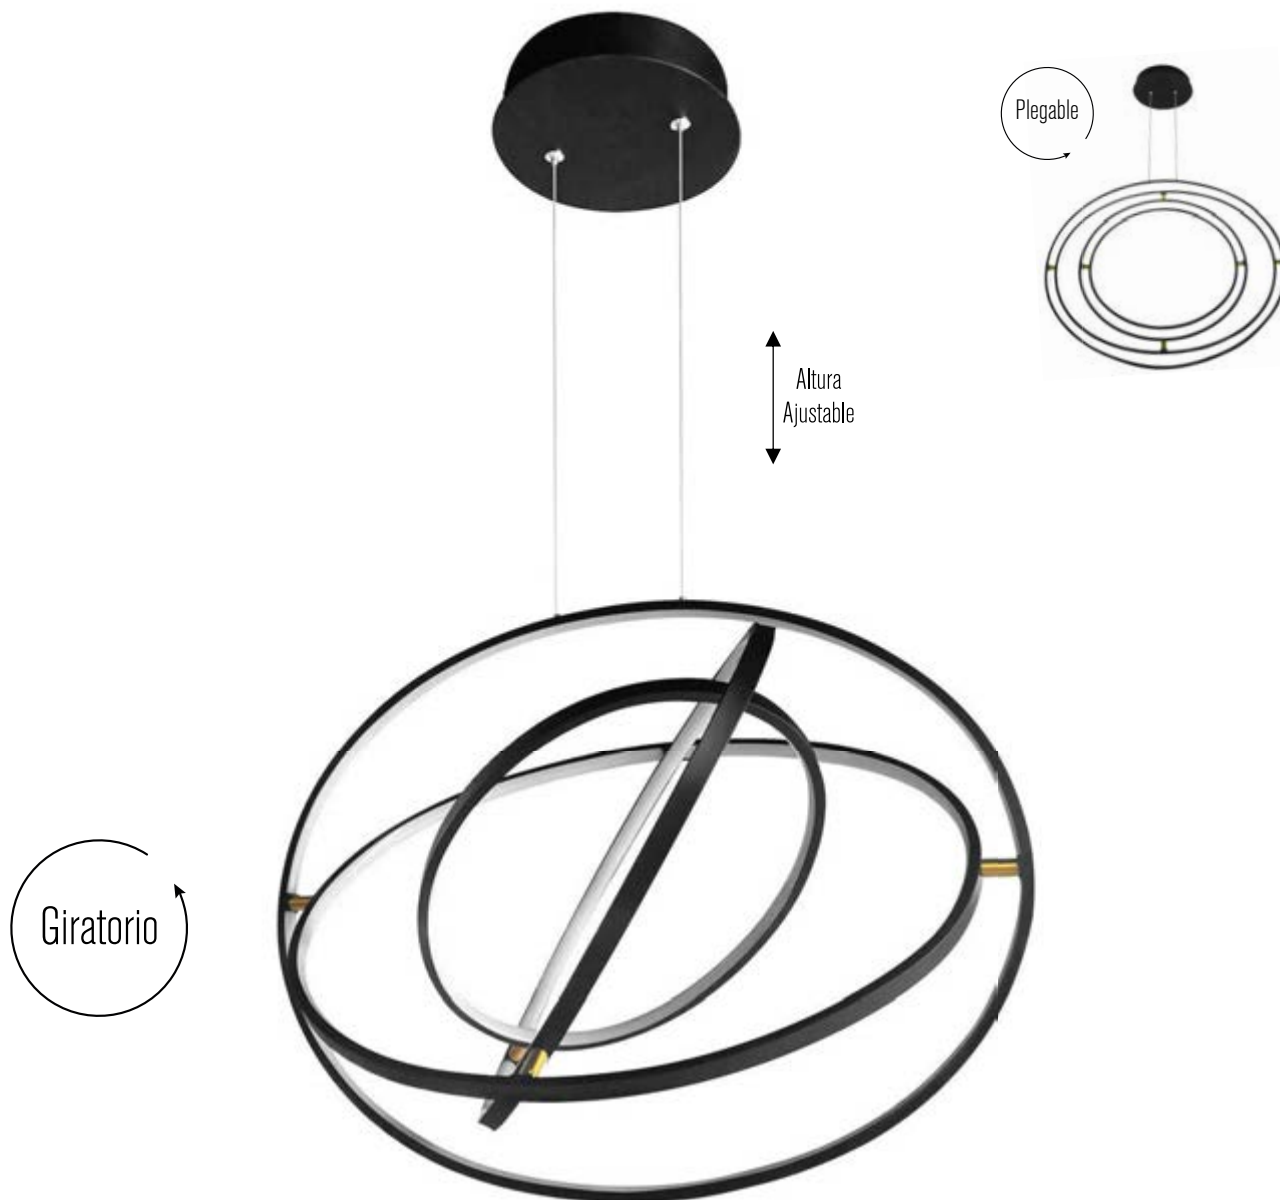

Altura  
Ajustable

**L76655 N**

Material: Metal + Aluminio  
Acabado: Negro + Cobre  
75W LED

Máx.  
250 cm

80+60+40 cm

## L47063 N

Material: Hierro  
Acabado: Negro Mate  
108W LED

**L49070**

Material: Metal  
Acabado: Negro + Oro  
30W LED  
3000 K

Altura  
Ajustable  
Máx.  
120 cm

45 cm

**440045**

Material: Cristal Opalino  
Acabado: Cromo  
60W E26/E27