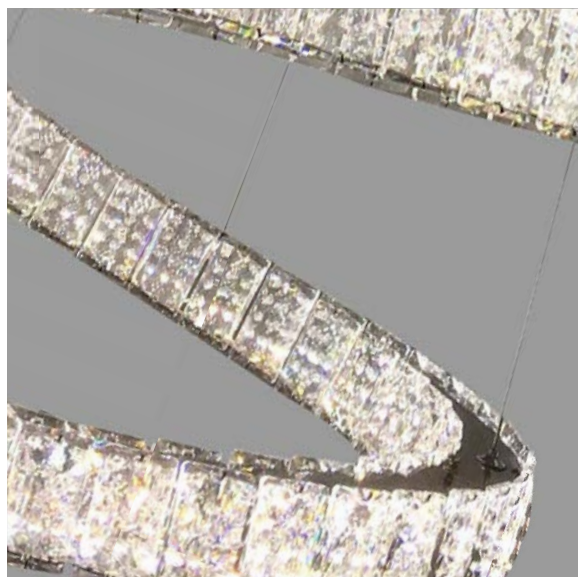

Altura
Ajustable

L42060 N

Material: Cristal
Acabado: Cromo
42W **LED**
3000 K