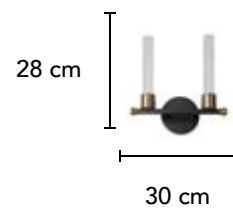

L49422 GD

Material: Metal + Cristal
Acabado: Negro + Antique
8W LED
3000 K