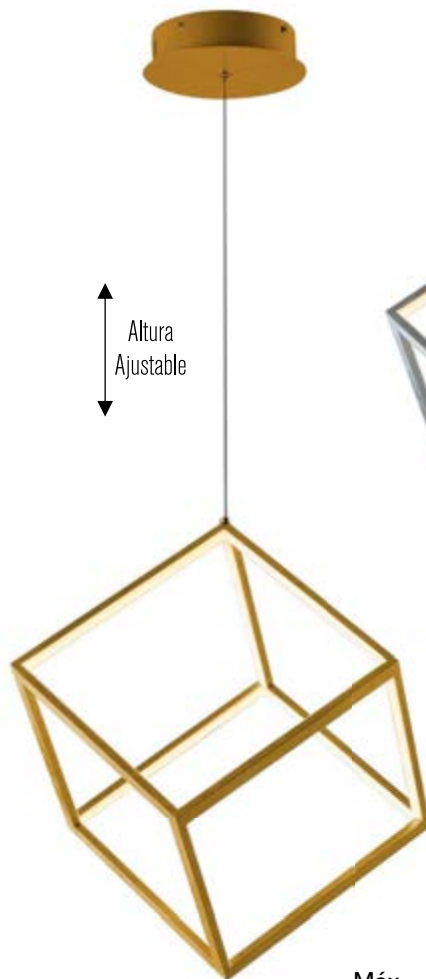

Material: Aluminio  
Acabado: Negro  
150W LED

Máx.  
250 cm

40 cm + 60 cm  
+ 80 cm + 100  
cm + 120 cm

**L49030 SL**

Material: Acrílico  
Acabado: Lámina de Oro  
20W LED  
3000 K

Máx.  
120 cm

30 cm

**L49025 GL**

Material: Metal  
Acabado: Lámina de Oro  
20W LED  
3000 K

Máx.  
120 cm

25 cm

**L49025 SL**

Material: Metal  
Acabado: Lámina de Plata  
20W LED  
3000 K