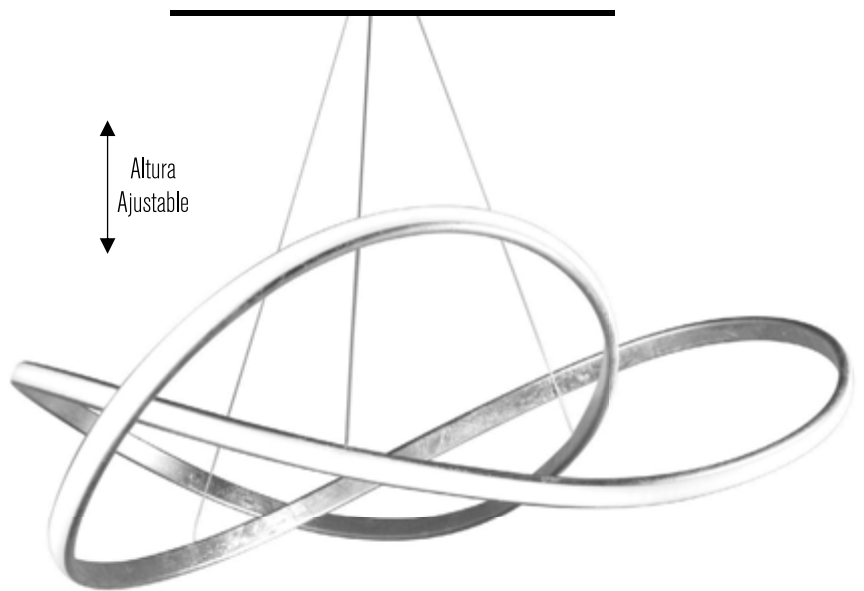

**L48070 CH**

Material: Metal  
Acabado: Lámina de Plata  
55W LED  
3000 K

**L42880 0L**

Material: Metal  
Acabado: Oro  
30W LED  
3000 K

**L42880 CH**

Material: Metal  
Acabado: Cromo  
30W LED  
3000 K