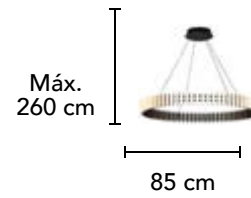

Altura  
Ajustable

**L82425 BN**

Material: Metal  
Acabado: PC  
240W LED

Máx.  
410 cm

125 cm + 105 cm  
+ 85cm + 65 cm  
+ 45 cm

**L82423 BN**

Material: Metal  
Acabado: PC  
105W LED

Máx.  
240 cm

85 cm + 65 cm  
+ 45 cm

**L82427 BN**

Material: Metal  
Acabado: PC  
300W LED

Máx.  
410 cm

105 cm + 85 cm (x2)  
+ 65 cm (x2)  
+ 45 cm (x2)

**L82421 BN**

Material: Metal  
Acabado: PC  
50W LED

**L82411 BN**

Material: Metal  
Acabado: PC  
15W LED

**L82401 BN (PLAFÓN)**

Material: Metal  
Acabado: PC  
40W LED

Altura  
Ajustable  
Máx.  
250 cm

85 cm