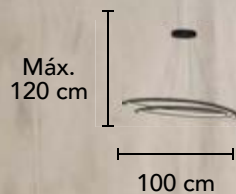

L44598

Material: Metal
Acabado: Negro
45W LED
3000 K