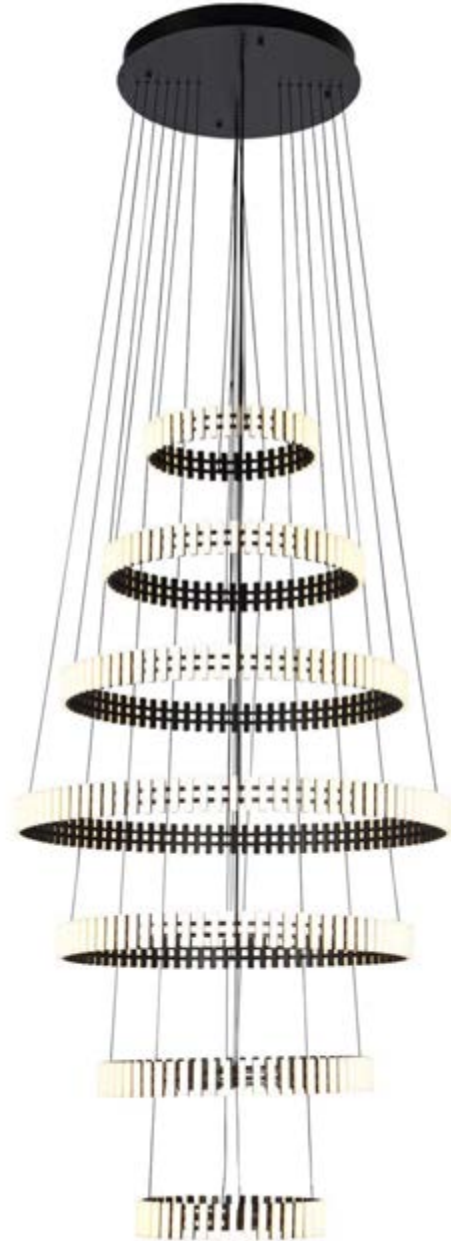

Altura  
Ajustable

**L82425 BN**

Material: Metal  
Acabado: PC  
240W LED

Máx.  
410 cm

125 cm + 105 cm  
+ 85cm + 65 cm  
+ 45 cm

**L82423 BN**

Material: Metal  
Acabado: PC  
105W LED

Máx.  
240 cm

85 cm + 65 cm  
+ 45 cm

**L82427 BN**

Material: Metal  
Acabado: PC  
300W LED

Máx.  
410 cm

105 cm + 85 cm (x2)  
+ 65 cm (x2)  
+ 45 cm (x2)

**L82421 BN**

Material: Metal  
Acabado: PC  
50W LED

**L82411 BN**

Material: Metal  
Acabado: PC  
15W LED

**L82401 BN (PLAFÓN)**

Material: Metal  
Acabado: PC  
40W LED

Altura  
Ajustable  
Máx.  
250 cm

85 cm

## L 76666 GD

Material: Aluminio

Acabado: Negro Arena + Dorado Mate

96W LED

Altura  
Ajustable  
Máx.  
120 cm

**L42050 N**

Material: Metal  
Acabado: Negro / Acrílico  
36W LED  
3000 K  
D 46cm