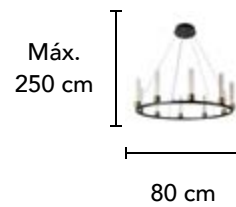

L49499 GD

Material: Metal + Cristal
Acabado: Negro + Antique
36W LED
3000 K