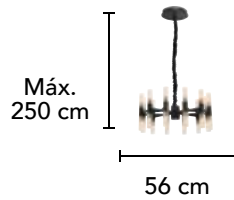

## L 76666 GD

Material: Aluminio

Acabado: Negro Arena + Dorado Mate

96W LED

Altura  
Ajustable  
Máx.  
120 cm

**L42050 N**

Material: Metal  
Acabado: Negro / Acrílico  
36W LED  
3000 K  
D 46cm

## MAGNI

Altura  
Ajustable  
Máx.  
250 cm

**L72206 GD**

Material: Acrílico  
Acabado: Oro  
30W LED  
4000K

100 cm

**L40091 C**

Material: Metal  
Acabado: Cromo  
30W LED  
3000 K

**L40091 N**

Material: Metal  
Acabado: Negro  
30W LED  
3000 K

Altura  
Ajustable

**L46652 N**

Material: Aluminio  
Acabado: Dorado y Negro  
12W LED  
3 TONOS DE LUZ

**L76650 N**

Material: Aluminio  
Acabado: Dorado y Negro  
72W LED