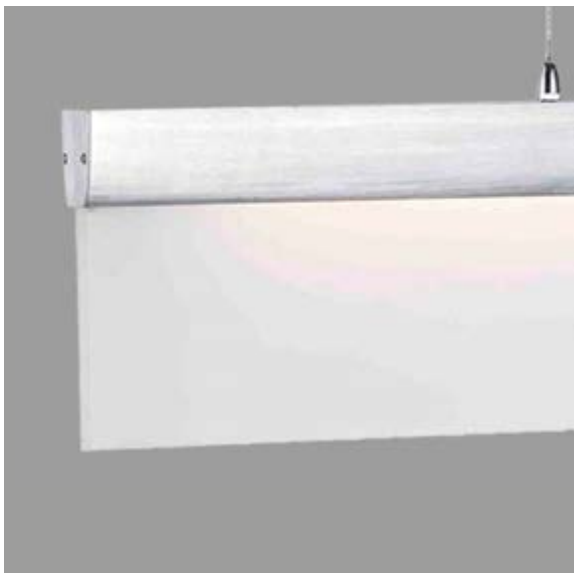

Altura
Ajustable

444410

Material: Meta + Acrílico
Acabado: Satinado
20W LED
3000K

Máx.
150 cm

60 cm