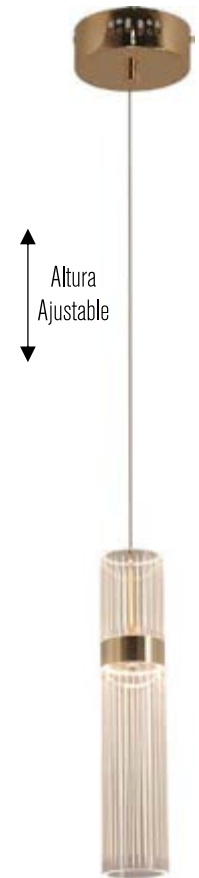

6 cm

**L23613 GD**

Material: Acrílico  
Acabado: French Gold  
78W LED  
3000 K

**L23610 GD**

Material: Acrílico  
Acabado: French Gold  
60W LED  
3000 K

**L23601 GD**

Material: Acrílico  
Acabado: French Gold  
6W LED  
3000 K

## L72186 GD

Material:Cristal

Acabado:Negro + Dorado

48W LED

**L78711 GD**

Material: Metal + Cristal  
Acabado:Antique  
7W LED  
3000 K

Altura Ajustable

**L48714 GD**