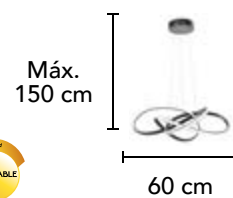

L48087 N

Material: Aluminio + Acrílico
Acabado: Negro
30W LED
3000 K