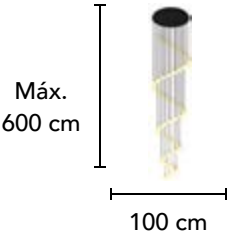

72012 GD
Material: Metal
Acabado: Negro
275W LED
3000 K