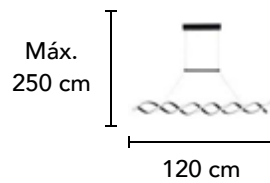

L43836 N

Material: Aluminio
Acabado: Negro Arena
45W LED