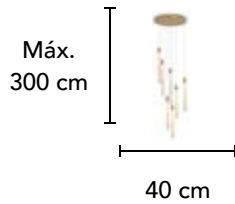

L23513 GD

Material: Cristal
Acabado: Oro
40W LED
3000 K