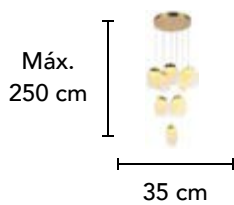

L72430 GD

Material: Metal
Acabado: Cobre
27W LED
3000 K