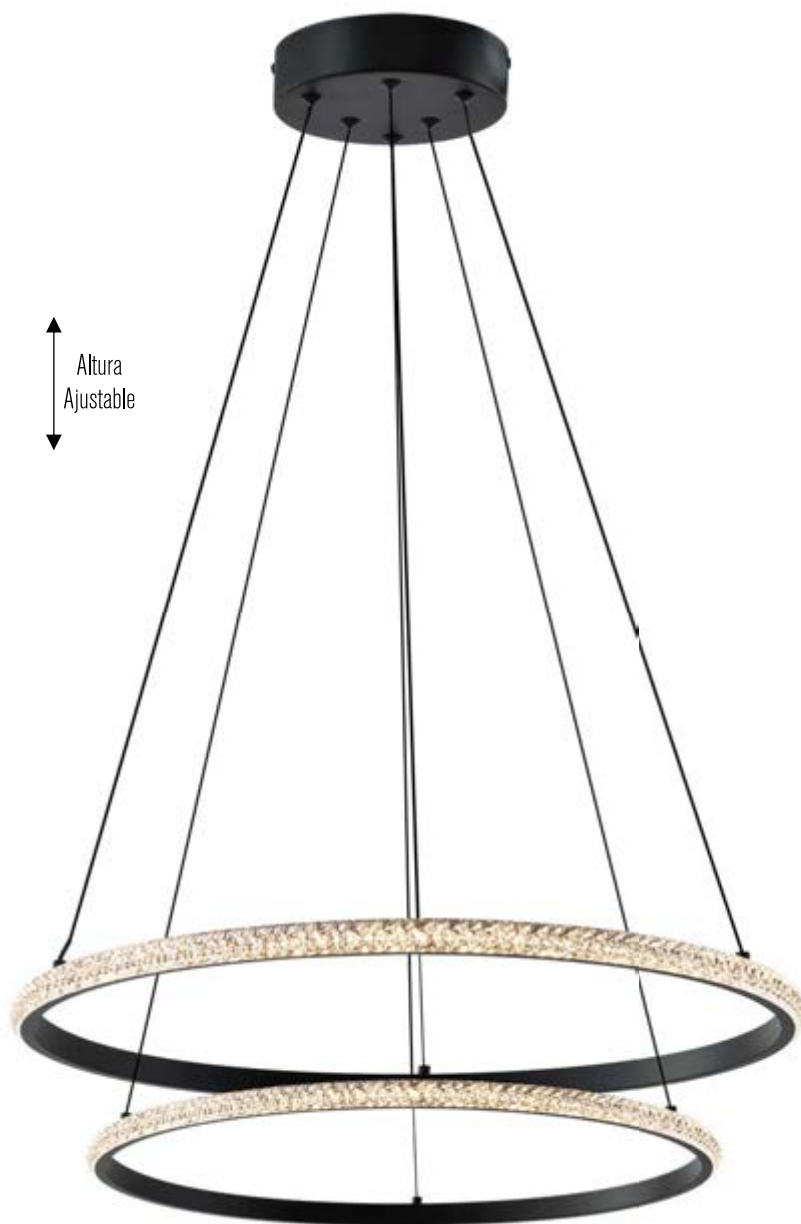

Material: Metal + Cristal  
Acabado:Antique  
25W LED  
3000 K

CRISTAL

**L48715 GD**

Material: Metal + Cristal  
Acabado:Antique  
25W LED  
3000 K

**L47460**

Material: Metal  
Acabado: Negro + Acrílico  
30W LED  
3000 K

Altura  
Ajustable