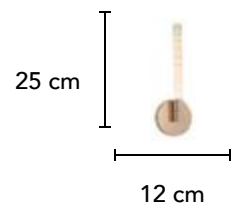

L23501 GD

Material: Cristal
Acabado: Oro
3W LED
3000 K