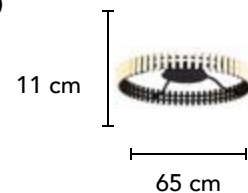

Altura  
Ajustable

**L82425 BN**

Material: Metal  
Acabado: PC  
240W LED

Máx.  
410 cm

125 cm + 105 cm  
+ 85cm + 65 cm  
+ 45 cm

**L82423 BN**

Material: Metal  
Acabado: PC  
105W LED

Máx.  
240 cm

85 cm + 65 cm  
+ 45 cm

**L82427 BN**

Material: Metal  
Acabado: PC  
300W LED

Máx.  
410 cm

105 cm + 85 cm (x2)  
+ 65 cm (x2)  
+ 45 cm (x2)

**L82421 BN**

Material: Metal  
Acabado: PC  
50W LED

**L82411 BN**

Material: Metal  
Acabado: PC  
15W LED

**L82401 BN (PLAFÓN)**

Material: Metal  
Acabado: PC  
40W LED

Altura  
Ajustable  
Máx.  
250 cm

85 cm

## L 76666 GD

Material: Aluminio

Acabado: Negro Arena + Dorado Mate

96W LED

Altura  
Ajustable  
Máx.  
120 cm

**L42050 N**

Material: Metal  
Acabado: Negro / Acrílico  
36W LED  
3000 K  
D 46cm