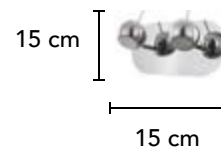

L78302

Material: Metálica
Acabado: Cromo
2x4W LED
3000 K