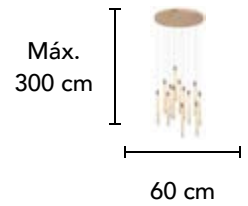

L23507 GD

Material: Cristal
Acabado: Oro
22W LED
3000 K

L23513 GD

Material: Cristal
Acabado: Oro
40W LED
3000 K

L23501 GD

Material: Cristal
Acabado: Oro
3W LED
3000 K