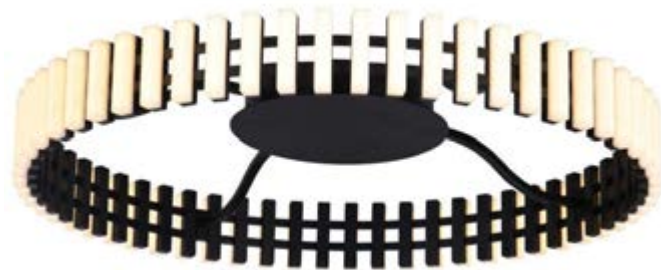

Altura  
Ajustable

**L82425 BN**

Material: Metal  
Acabado: PC  
240W LED

Máx.  
410 cm

125 cm + 105 cm  
+ 85cm + 65 cm  
+ 45 cm

**L82423 BN**

Material: Metal  
Acabado: PC  
105W LED

Máx.  
240 cm

85 cm + 65 cm  
+ 45 cm

**L82427 BN**

Material: Metal  
Acabado: PC  
300W LED

Máx.  
410 cm

105 cm + 85 cm (x2)  
+ 65 cm (x2)  
+ 45 cm (x2)

**L82421 BN**

Material: Metal  
Acabado: PC  
50W LED

**L82411 BN**

Material: Metal  
Acabado: PC  
15W LED

**L82401 BN (PLAFÓN)**

Material: Metal  
Acabado: PC  
40W LED

Altura  
Ajustable  
Máx.  
250 cm

85 cm

## L 76666 GD

Material: Aluminio

Acabado: Negro Arena + Dorado Mate

96W LED

Altura  
Ajustable  
Máx.  
120 cm

**L42050 N**

Material: Metal  
Acabado: Negro / Acrílico  
36W LED  
3000 K  
D 46cm