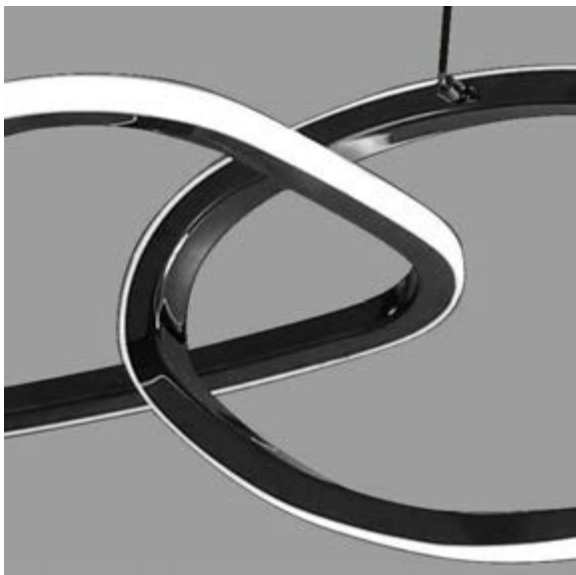

Material: Metal  
Acabado: Lámina de Oro  
20W LED  
3000 K

Máx.  
120 cm

25 cm

**L49025 SL**

Material: Metal  
Acabado: Lámina de Plata  
20W LED  
3000 K

### L40092 C

Material: Metal  
Acabado: Cromo  
30W LED  
3000 K

Máx.  
120 cm

45 cm

Altura  
Ajustable  
Máx.  
120 cm

### 442018 CO

Material: Cristal  
Acabado: Cobre  
60W E26/E27  
3000K

18 cm

**L60980 GD**

Material: Metal  
Acabado: Dorado  
80W LED

Máx.  
250 cm

**L60980 N**

Material: Metal  
Acabado: Negro  
80W LED