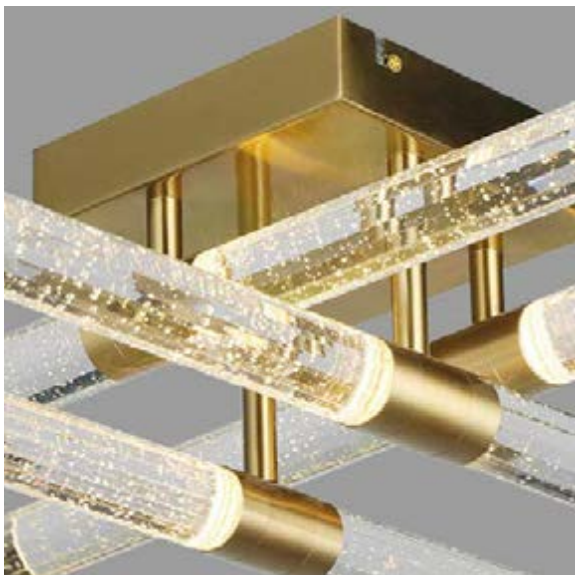

L48714 GD

Material: Metal + Cristal
Acabado:Antique
25W LED
3000 K

CRISTAL