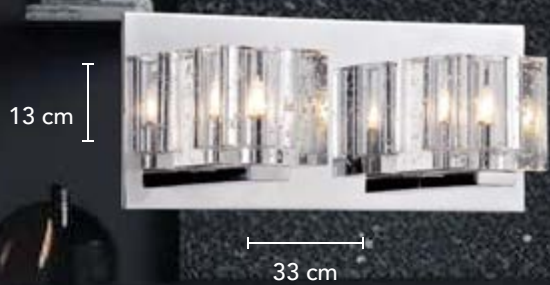

701042
Material: Cristal
Acabado: Cromo
2 x 40W G9