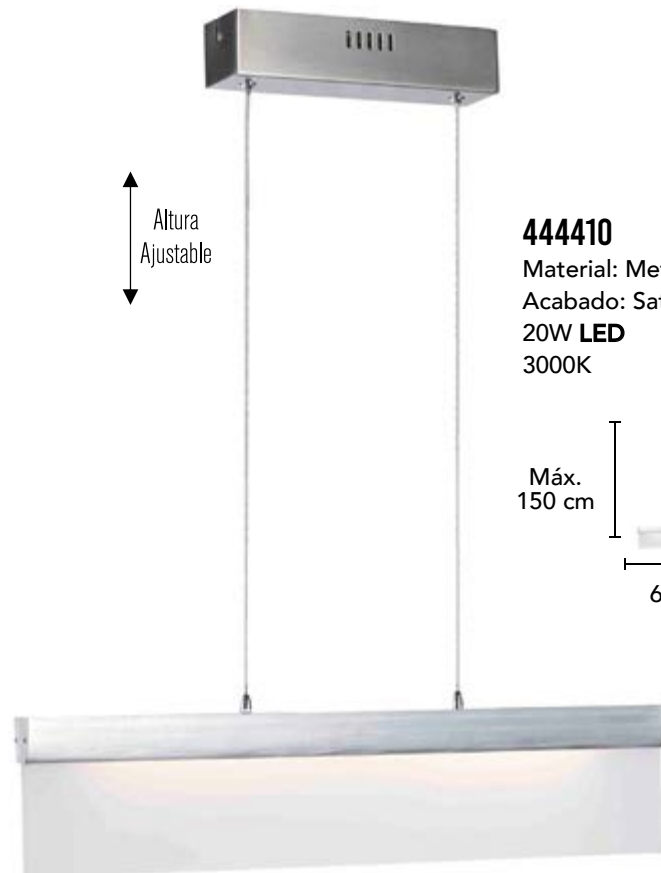

Altura
Ajustable

444410

Material: Meta + Acrílico
Acabado: Satinado
20W LED
3000K

Máx.
150 cm

60 cm