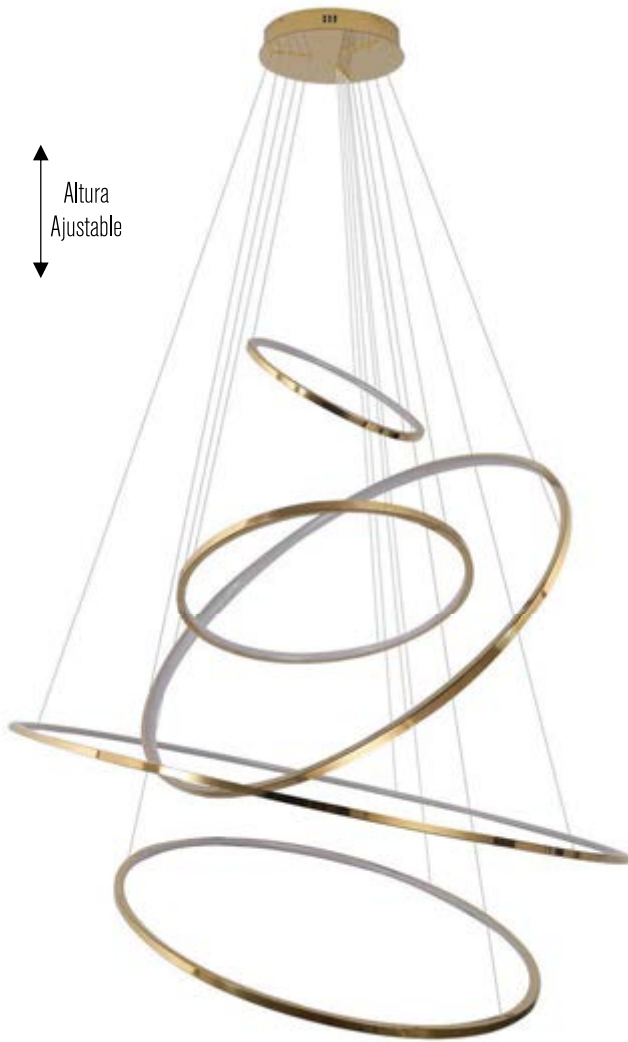

L77105 GD

Material: Aluminio
Acabado: Dorado
150W LED

Máx.
250 cm

40 cm + 60 cm
+ 80 cm + 100
cm + 120 cm