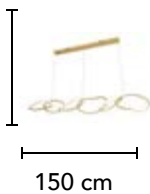

L60980 GD

Material: Metal
Acabado: Dorado
80W LED

Máx.
250 cm