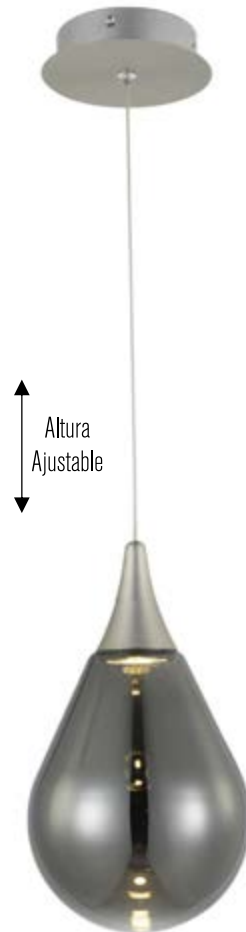

L46900 B

Material: Satín
Acabado: Cristal Blanco Opalino
5W LED
3000 K

L46900 S

Material: Satín
Acabado: Cristal Cromo
5W LED
3000 K