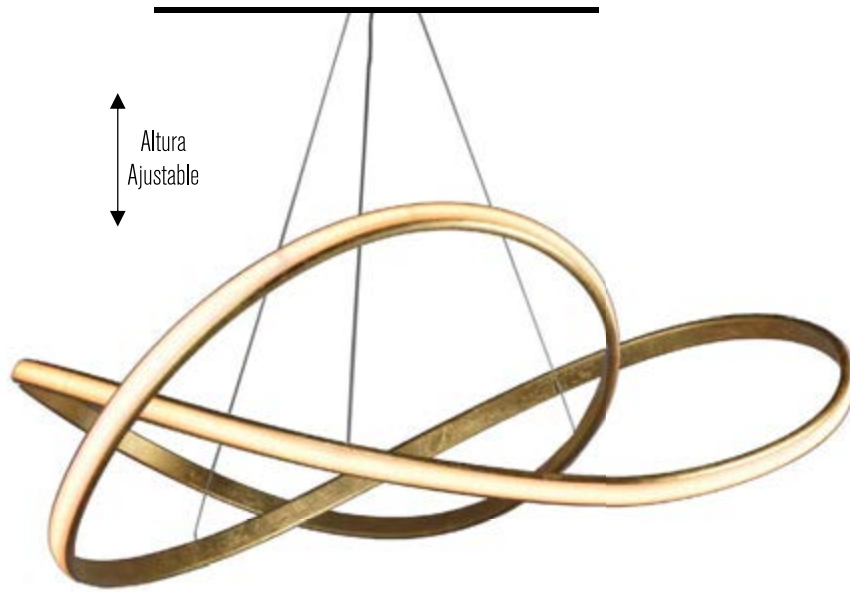

L48070 0L

Material: Metal
Acabado: Lámina de Oro
55W LED
3000 K

L48070 CH

Material: Metal
Acabado: Lámina de Plata
55W LED
3000 K