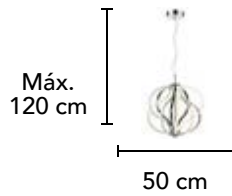

Altura  
Ajustable

**L82425 BN**

Material: Metal  
Acabado: PC  
240W LED

Máx.  
410 cm

125 cm + 105 cm  
+ 85cm + 65 cm  
+ 45 cm

**L82423 BN**

Material: Metal  
Acabado: PC  
105W LED

Máx.  
240 cm

Material: Metal  
Acabado: PC  
15W LED

**L82401 BN (PLAFÓN)**

Material: Metal  
Acabado: PC  
40W LED

Altura  
Ajustable  
Máx.  
250 cm

85 cm

## L 76666 GD

Material: Aluminio

Acabado: Negro Arena + Dorado Mate

96W LED

Altura  
Ajustable  
Máx.  
120 cm

**L42050 N**

Material: Metal  
Acabado: Negro / Acrílico  
36W LED  
3000 K  
D 46cm

## MAGNI

Altura  
Ajustable  
Máx.  
250 cm

**L72206 GD**

Material: Acrílico  
Acabado: Oro  
30W LED  
4000K

100 cm

**L40091 C**

Material: Metal  
Acabado: Cromo  
30W LED  
3000 K

**L40091 N**