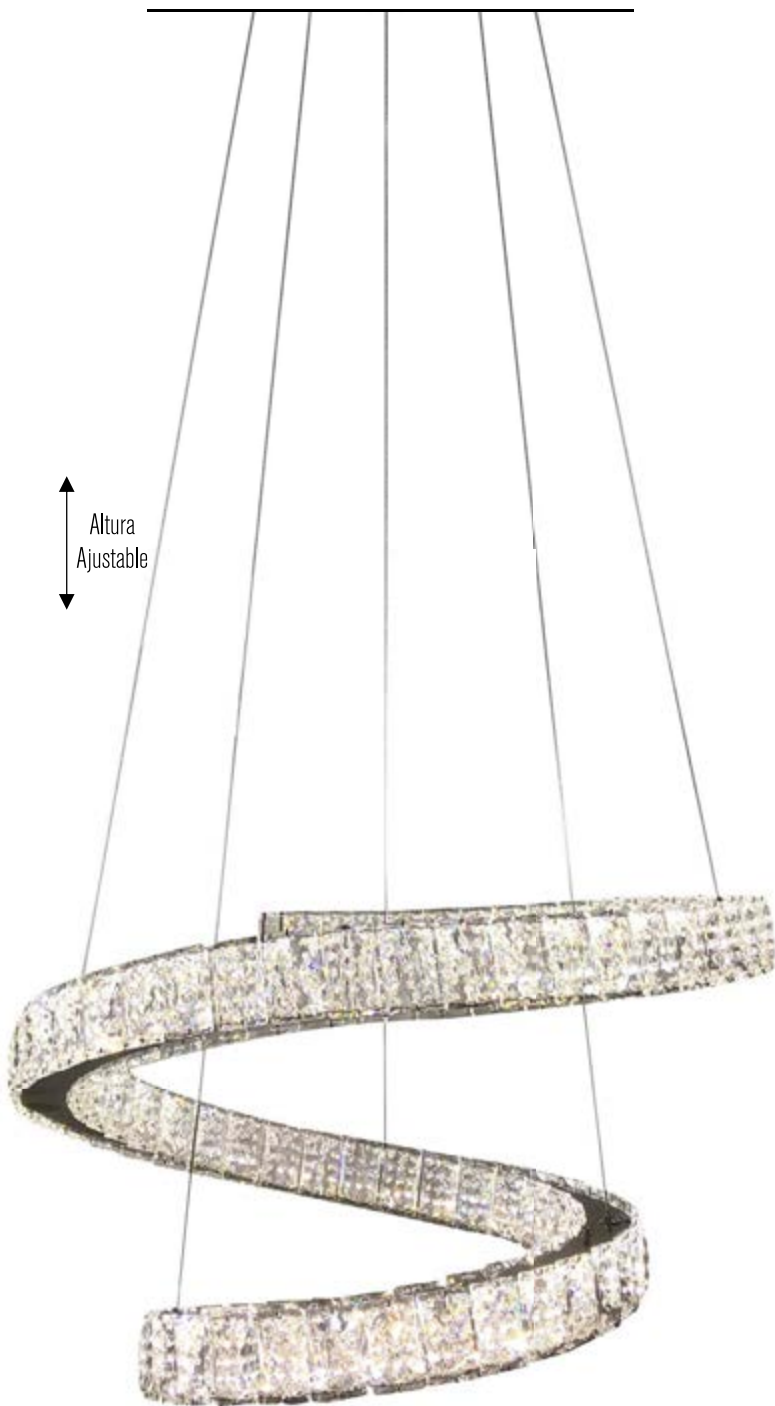

40 cm

Altura  
Ajustable

**L41260**

Material: Metal Cromo  
Acabado: Cristal  
36W + 24W LED  
3000K

Máx.  
120 cm

60 cm + 40 cm

Altura  
Ajustable

**L42060 N**