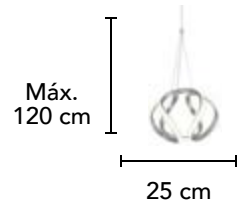

L48025 CH

Material: Metal
Acabado: Lámina de Plata
30W LED
3000 K