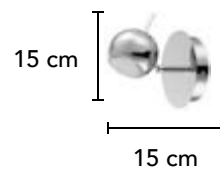

L78301

Material: Metálica
Acabado: Cromo
4W LED
3000 K