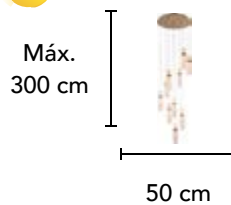

6 cm

**L23613 GD**

Material: Acrílico  
Acabado: French Gold  
78W LED  
3000 K

**L23610 GD**

Material: Acrílico  
Acabado: French Gold  
60W LED  
3000 K

**L23601 GD**

Material: Acrílico  
Acabado: French Gold  
6W LED  
3000 K