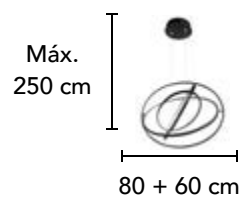

L47063 N

Material: Hierro
Acabado: Negro Mate
108W LED