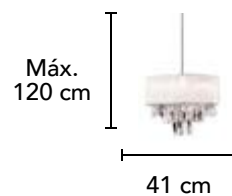

420501

Material: Metal Cromo
Acabado: Cristal
6x40W G9