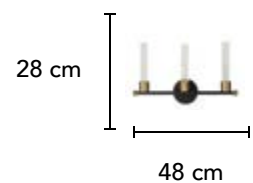

L71123 GD

Material: Metal + Cristal
Acabado: Negro + Antique
12W LED
3000 K