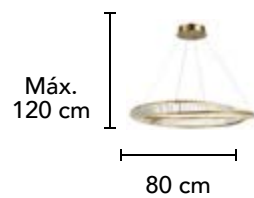

L42880 0L

Material: Metal
Acabado: Oro
30W LED
3000 K