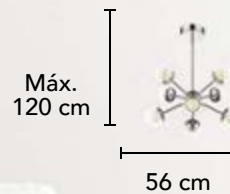

L46608

Material: Metal + Cristal
Acabado: Cromo
30W LED
3000 K