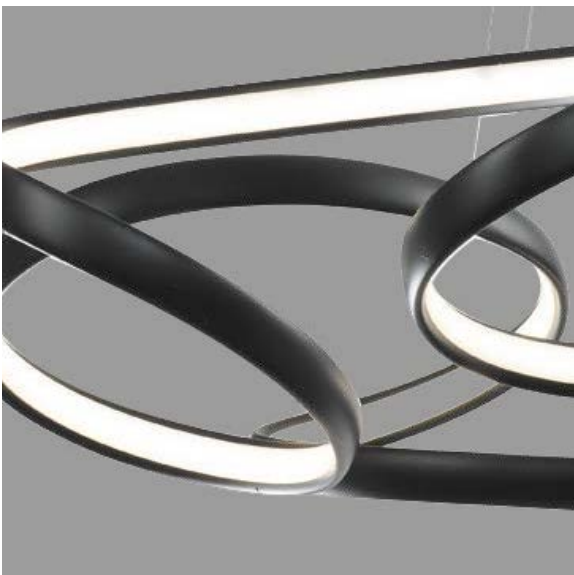

L48087 N

Material: Aluminio + Acrílico
Acabado: Negro
30W LED
3000 K