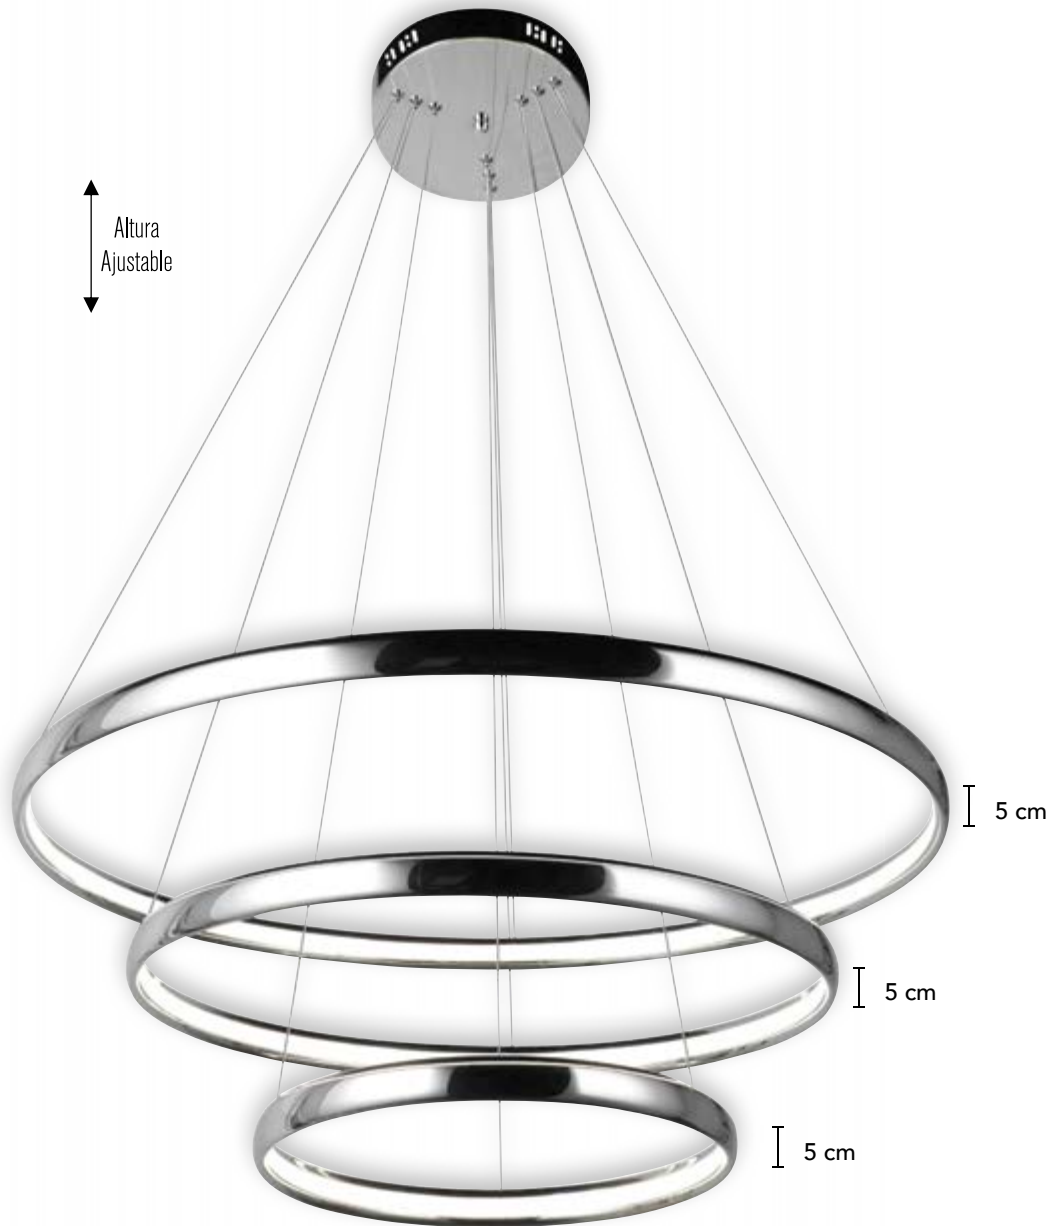

## L47063 N

Material: Hierro  
Acabado: Negro Mate  
108W LED

**L49070**

Material: Metal  
Acabado: Negro + Oro  
30W LED  
3000 K

Altura  
Ajustable  
Máx.  
120 cm

45 cm

**440045**

Material: Cristal Opalino  
Acabado: Cromo  
60W E26/E27

# NAPOLI

Altura  
Ajustable

**444410**

Material: Meta + Acrílico  
Acabado: Satinado  
20W LED  
3000K

Máx.  
150 cm

60 cm

Altura  
Ajustable

Máx.  
380 cm

60 cm

**L28026 N**

Material: Acrílico  
Acabado: Negro  
112W LED

## L40710 CH

Material: Metal  
Acabado: Cromo  
100W LED  
3000 K

Altura  
Ajustable