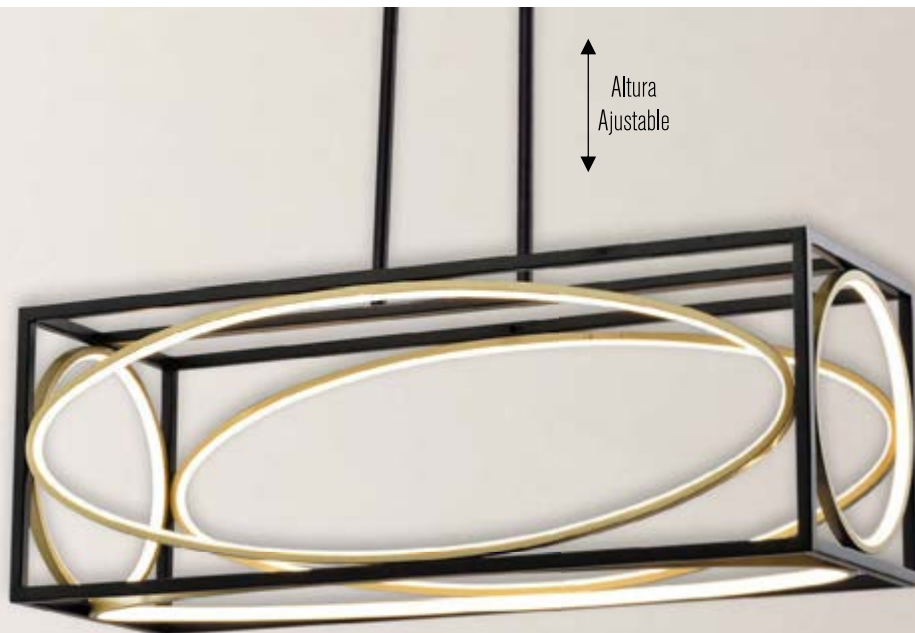

L49070

Material: Metal
Acabado: Negro + Oro
30W LED
3000 K