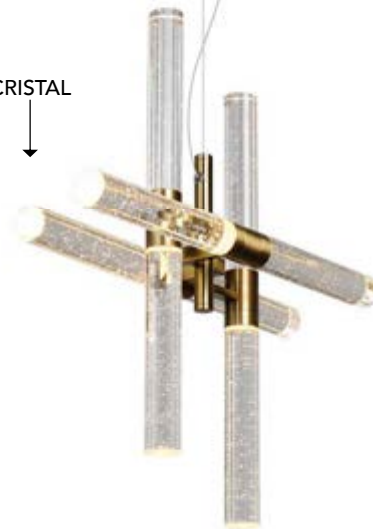

L48714 GD

Material: Metal + Cristal
Acabado:Antique
25W LED
3000 K

CRISTAL