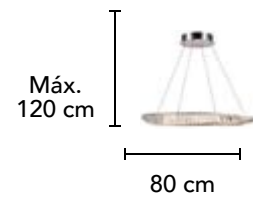

L42880 CH

Material: Metal
Acabado: Cromo
30W LED
3000 K