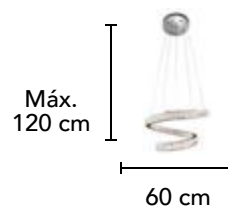

L42060 N

Material: Cristal
Acabado: Cromo
42W **LED**
3000 K