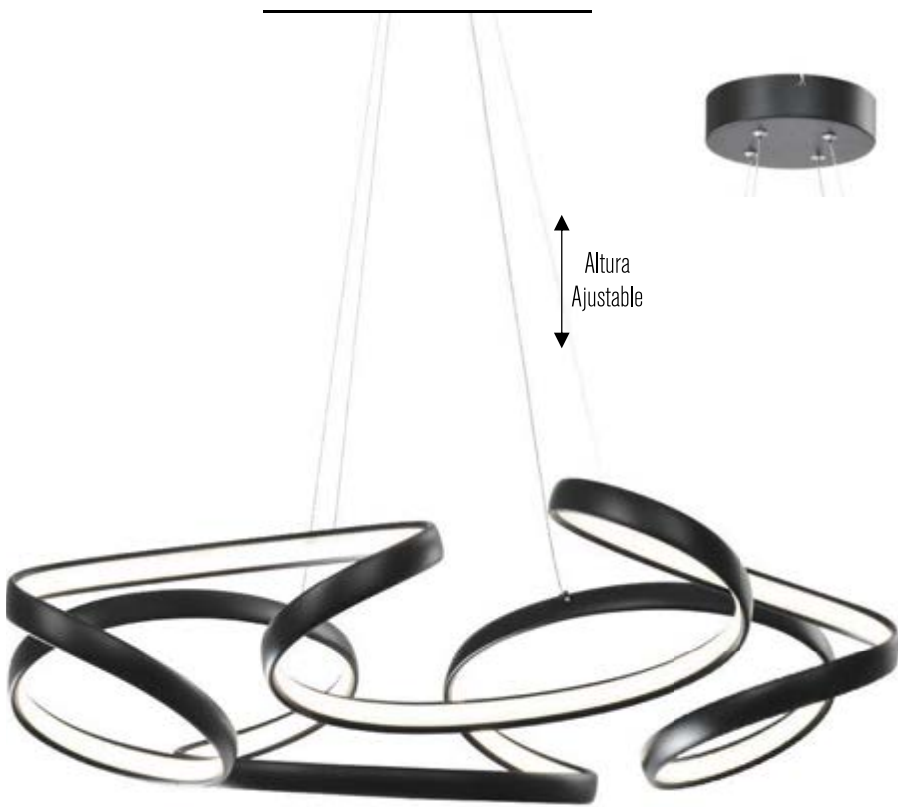

L48088 N

Material: Aluminio + Acrílico
Acabado: Negro
45W LED
3000 K