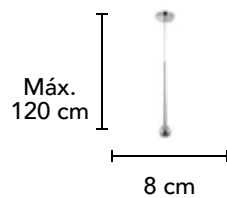

L48300

Material: Metálica
Acabado: Cromo
4W LED
3000 K

L78301

Material: Metálica
Acabado: Cromo
4W LED
3000 K

L78302

Material: Metálica
Acabado: Cromo
2x4W LED
3000 K