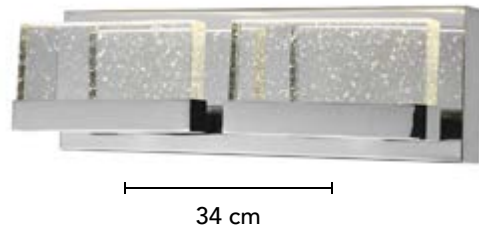

L74522 CH
Material: Acero Inoxidable
Acabado: Cromo
9W LED
3000 K