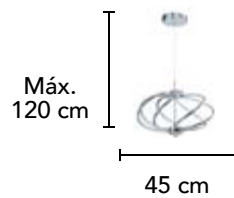

L40092 C

Material: Metal
Acabado: Cromo
30W LED
3000 K

Máx.
120 cm

45 cm