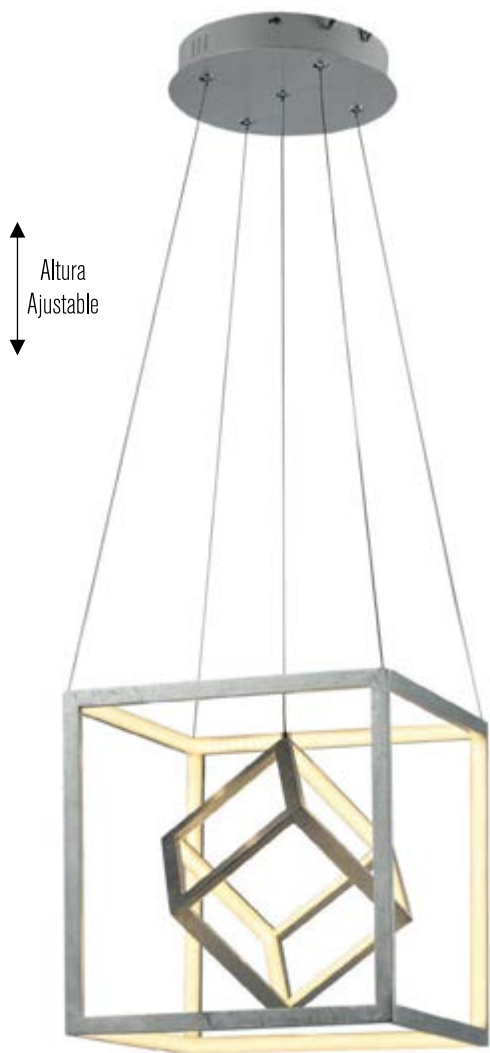

Material: Metal  
Acabado: Negro  
30W LED  
3000 K

Altura  
Ajustable

**L46652 N**

Material: Aluminio  
Acabado: Dorado y Negro  
12W LED  
3 TONOS DE LUZ

**L76650 N**

Material: Aluminio  
Acabado: Dorado y Negro  
72W LED

**L46653 N**

Material: Aluminio  
Acabado: Dorado y Negro  
18W LED  
3 TONOS DE LUZ

**L77105 GD**

Material: Aluminio  
Acabado: Dorado  
150W LED

Máx.  
250 cm

40 cm + 60 cm  
+ 80 cm + 100  
cm + 120 cm

**L77105 N**

Material: Aluminio  
Acabado: Negro  
150W LED

Máx.  
250 cm

40 cm + 60 cm  
+ 80 cm + 100  
cm + 120 cm

**L49030 SL**

Material: Acrílico  
Acabado: Lámina de Oro  
20W LED  
3000 K

Máx.  
120 cm

30 cm

**L49025 GL**

Material: Metal  
Acabado: Lámina de Oro  
20W LED  
3000 K

Máx.  
120 cm

25 cm

**L49025 SL**

Material: Metal  
Acabado: Lámina de Plata  
20W LED  
3000 K