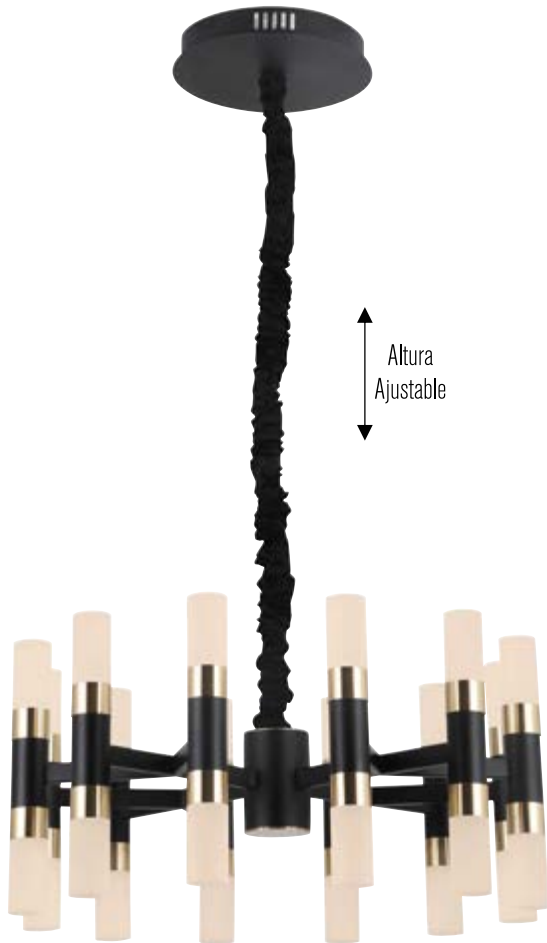

Material: Metal  
Acabado: PC  
15W LED

**L82401 BN (PLAFÓN)**

Material: Metal  
Acabado: PC  
40W LED

Altura  
Ajustable  
Máx.  
250 cm

85 cm

## L 76666 GD

Material: Aluminio

Acabado: Negro Arena + Dorado Mate

96W LED

Altura  
Ajustable  
Máx.  
120 cm

**L42050 N**

Material: Metal  
Acabado: Negro / Acrílico  
36W LED  
3000 K  
D 46cm

## MAGNI

Altura  
Ajustable  
Máx.  
250 cm

**L72206 GD**

Material: Acrílico  
Acabado: Oro  
30W LED  
4000K

100 cm

**L40091 C**

Material: Metal  
Acabado: Cromo  
30W LED  
3000 K

**L40091 N**

Material: Metal  
Acabado: Negro  
30W LED  
3000 K

Altura  
Ajustable

**L46652 N**

Material: Aluminio  
Acabado: Dorado y Negro  
12W LED  
3 TONOS DE LUZ

**L76650 N**

Material: Aluminio  
Acabado: Dorado y Negro  
72W LED