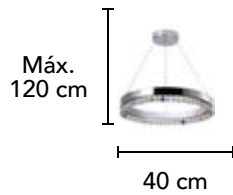

Máx.
120 cm

40 cm