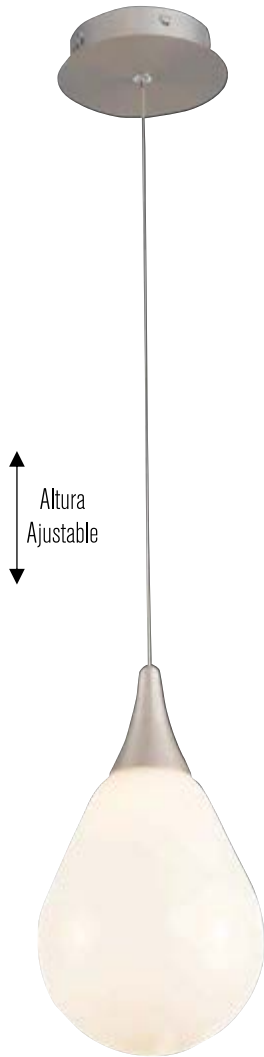

L46900 B

Material: Satín
Acabado: Cristal Blanco Opalino
5W LED
3000 K