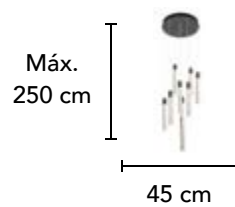

L41128 N

Material: Acrílico
Acabado: Negro Mate
36W LED
3000 K