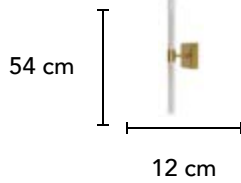

L78711 GD

Material: Metal + Cristal
Acabado:Antique
7W LED
3000 K