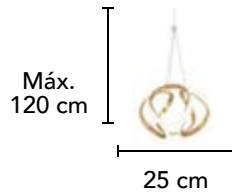

**L46050 FR**

Material: Acrílico Mate  
Acabado: Cromo  
24W LED  
3000 K

Máx.  
120 cm

50 cm

**L46050 CL**

Material: Acrílico Traslúcido  
Acabado: Cromo  
24W LED  
3000 K

**L48025 0L**

Material: Metal  
Acabado: Lámina de Oro  
30W LED  
3000 K