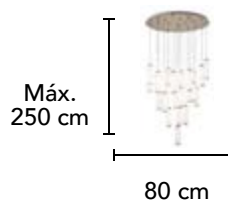

Altura
Ajustable

L72724 GD

Material: Acrílico

Acabado: French Gold

149W LED