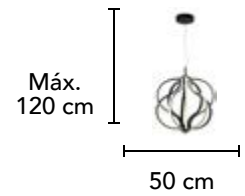

L40091 N

Material: Metal
Acabado: Negro
30W LED
3000 K