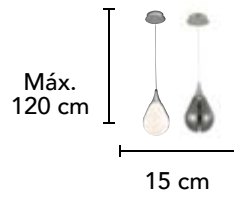

L46900 B

Material: Satín
Acabado: Cristal Blanco Opalino
5W LED
3000 K

L46900 S

Material: Satín
Acabado: Cristal Cromo
5W LED
3000 K