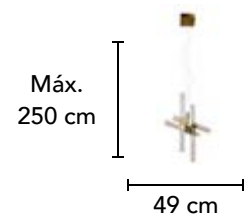

L48715 GD

Material: Metal + Cristal
Acabado:Antique
25W LED
3000 K