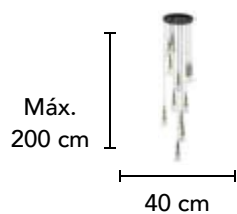

L72186 GD

Material:Cristal

Acabado:Negro + Dorado

48W LED