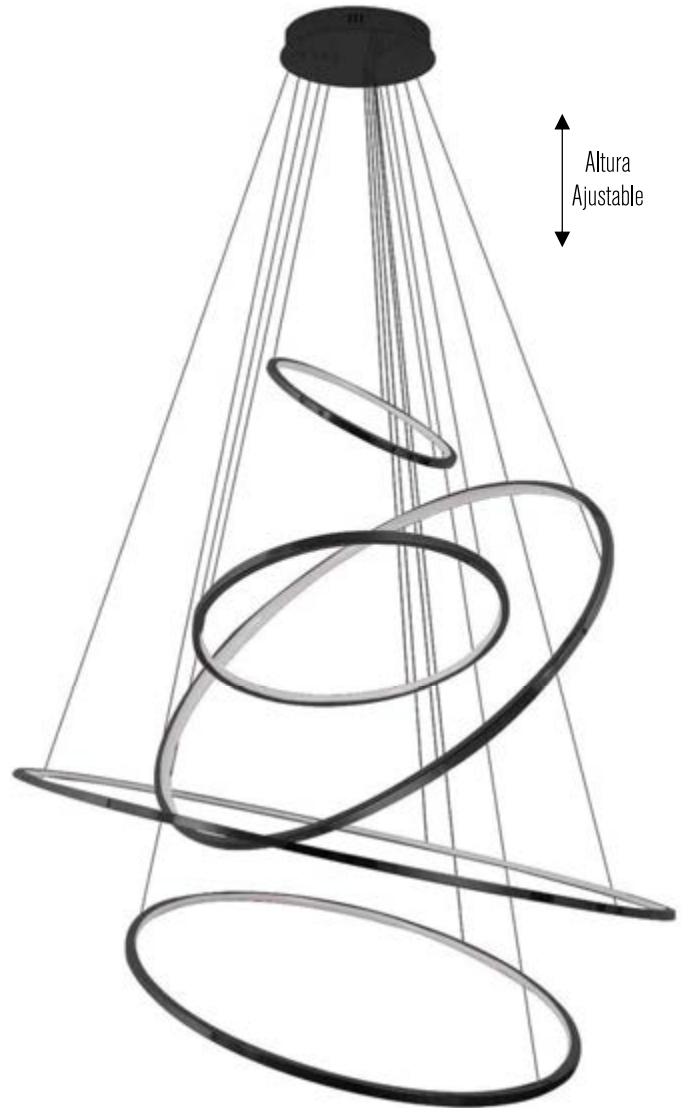

**L46653 N**

Material: Aluminio  
Acabado: Dorado y Negro  
18W LED  
3 TONOS DE LUZ

**L77105 GD**

Material: Aluminio  
Acabado: Dorado  
150W LED

Máx.  
250 cm

40 cm + 60 cm  
+ 80 cm + 100  
cm + 120 cm

**L77105 N**

Material: Aluminio  
Acabado: Negro  
150W LED

Máx.  
250 cm

40 cm + 60 cm  
+ 80 cm + 100  
cm + 120 cm

**L49030 SL**

Material: Acrílico  
Acabado: Lámina de Oro  
20W LED  
3000 K

Máx.  
120 cm

30 cm

**L49025 GL**

Material: Metal  
Acabado: Lámina de Oro  
20W LED  
3000 K

Máx.  
120 cm

25 cm

**L49025 SL**

Material: Metal  
Acabado: Lámina de Plata  
20W LED  
3000 K