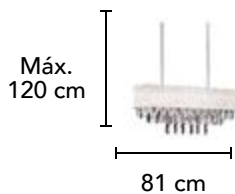

420502

Material: Metal Cromo
Acabado: Cristal
10x40W G9