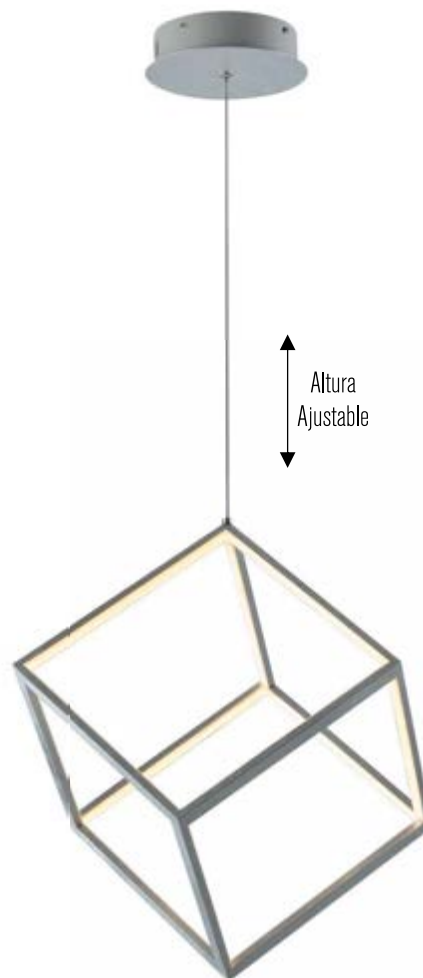

Material: Aluminio  
Acabado: Negro  
150W LED

Máx.  
250 cm

40 cm + 60 cm  
+ 80 cm + 100  
cm + 120 cm

**L49030 SL**

Material: Acrílico  
Acabado: Lámina de Oro  
20W LED  
3000 K

Máx.  
120 cm

30 cm

**L49025 GL**

Material: Metal  
Acabado: Lámina de Oro  
20W LED  
3000 K

Máx.  
120 cm

25 cm

**L49025 SL**

Material: Metal  
Acabado: Lámina de Plata  
20W LED  
3000 K