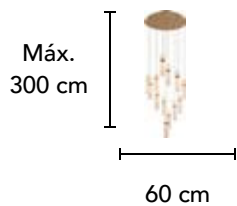

L23610 GD

Material: Acrílico
Acabado: French Gold
60W LED
3000 K