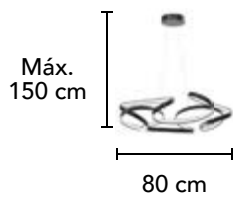

L48088 N

Material: Aluminio + Acrílico
Acabado: Negro
45W LED
3000 K