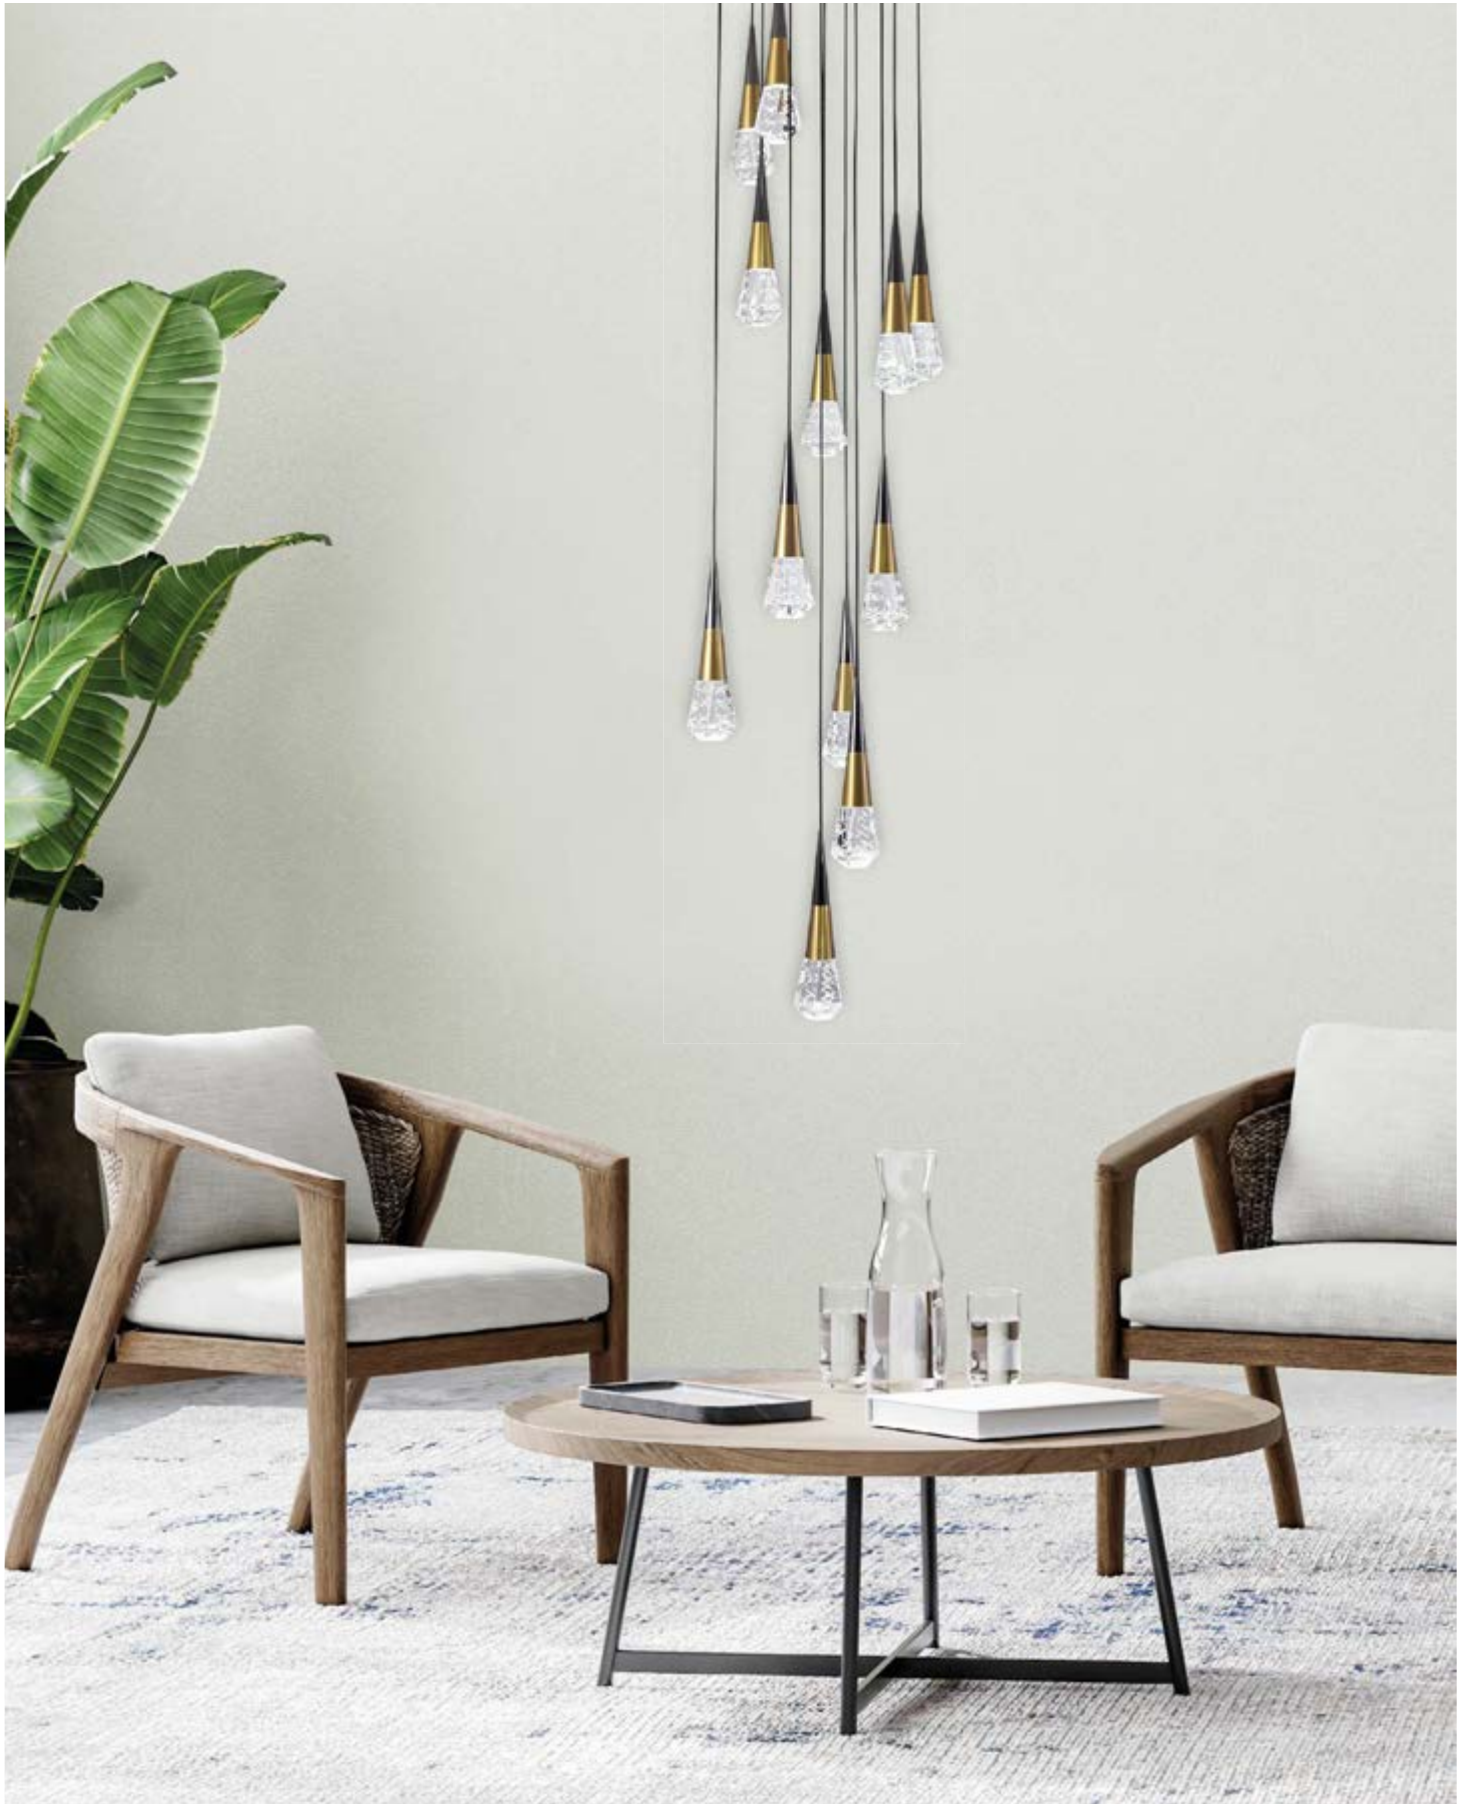

6 cm

**L23613 GD**

Material: Acrílico  
Acabado: French Gold  
78W LED  
3000 K

**L23610 GD**

Material: Acrílico  
Acabado: French Gold  
60W LED  
3000 K

**L23601 GD**

Material: Acrílico  
Acabado: French Gold  
6W LED  
3000 K