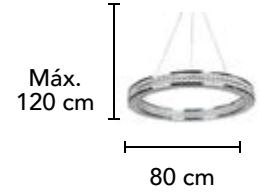

L47080

Material: Cristal
Acabado: Cromo
48W LED
3000 K