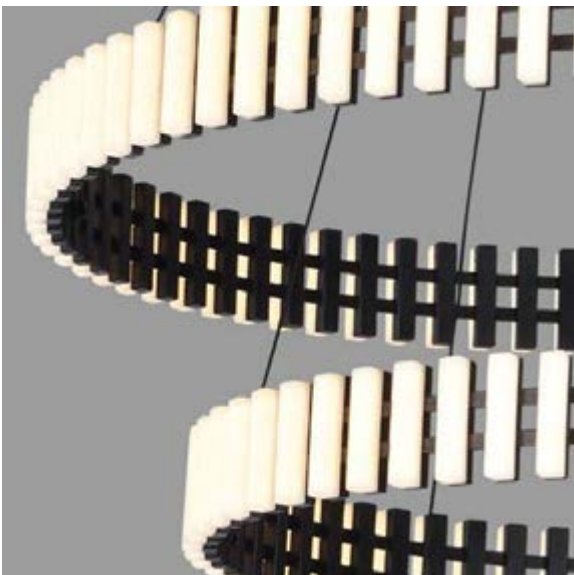

85 cm + 65 cm  
+ 45 cm

**L82427 BN**

Material: Metal  
Acabado: PC  
300W LED

Máx.  
410 cm

105 cm + 85 cm (x2)  
+ 65 cm (x2)  
+ 45 cm (x2)

**L82421 BN**

Material: Metal  
Acabado: PC  
50W LED

**L82411 BN**